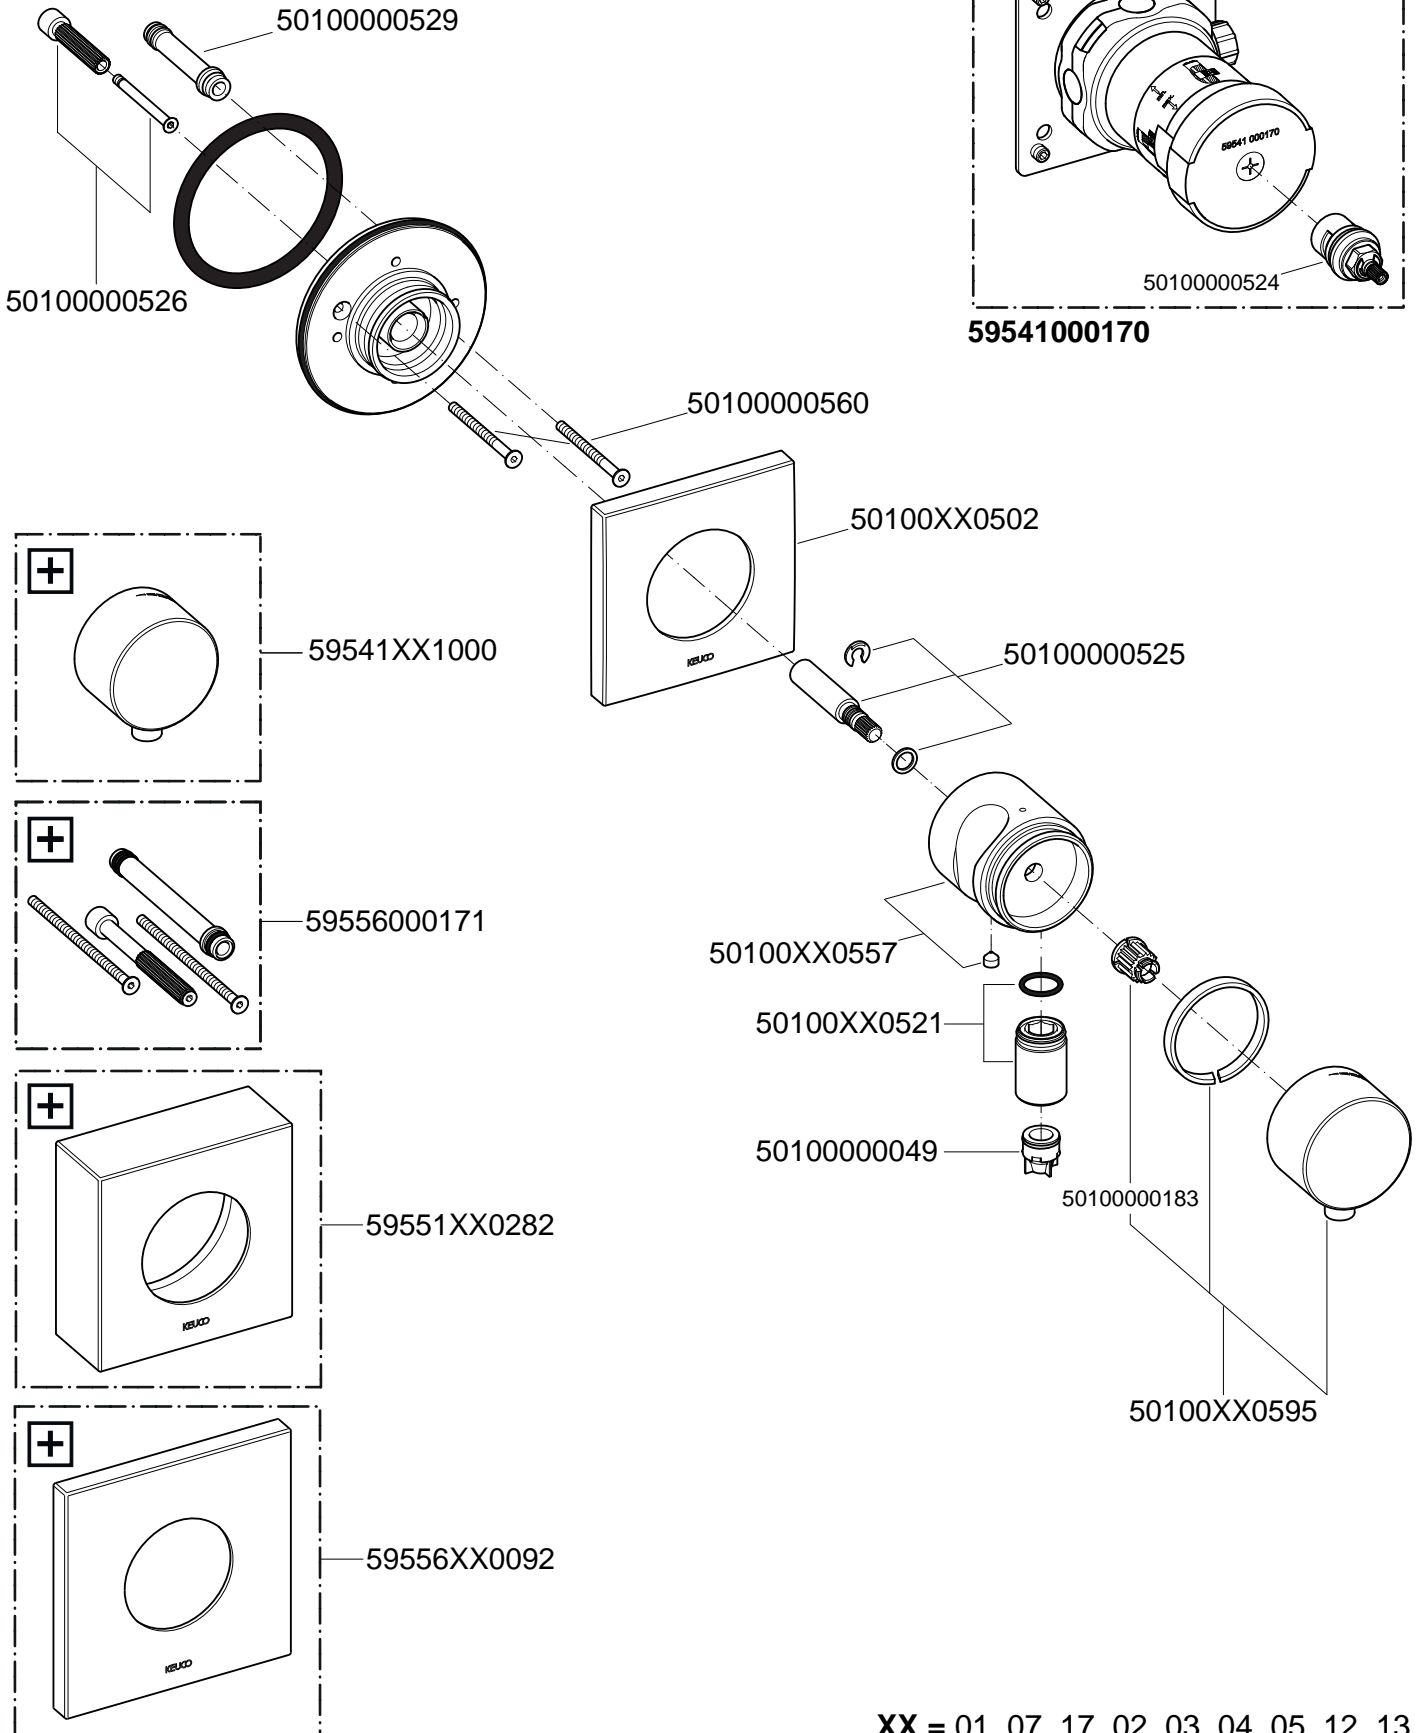

DE Ersatzteile
EN Spare parts
ES Piezas de recambio

FR Liste de pièces
IT Elenco delle parti
NL Onderdelen

CS Sada náhradních
PL Zestaw części
RU Запчасти

IXMO
59541XX1202

XX = 01, 07, 17, 02, 03, 04, 05, 12, 13