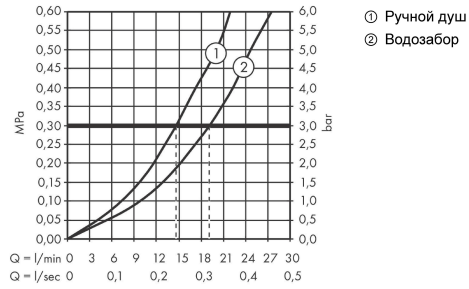

Finoris**Смеситель для ванны, однорычажный, внешнего монтажа**Поверхность: **матовый черный** Артикульный номер: **76420670****Описание****Характеристики**

- 2 функции
- проекция: 194 мм
- расстояние до центра: 150 ± 12 мм
- смеситель распылительного типа: обычная струя
- максимальный объем расхода воды при 3 барах: 19 л/мин
- объем расхода воды для излива при 3 барах: 19 л/мин
- объем расхода воды ручного душа при 3 барах: 14,7 л/мин
- керамический узел смешивания
- вентиль напора Select с автоматическим возвратом
- со встроенной защитной комбинацией EN 1717
- с шумопоглотителем
- подходит для проточных водонагревателей
- тип соединения: S-образные эксцентрики
- мин. рабочее давление 1 бар
- макс. напор воды: 10 бар

Технология**Награды за дизайн**

reddot winner 2021

**Продукт****Чертеж**

Finoris

Смеситель для ванны, однорычажный, внешнего монтажа

Поверхность: матовый черный Артикулный номер: 76420670

График расхода воды