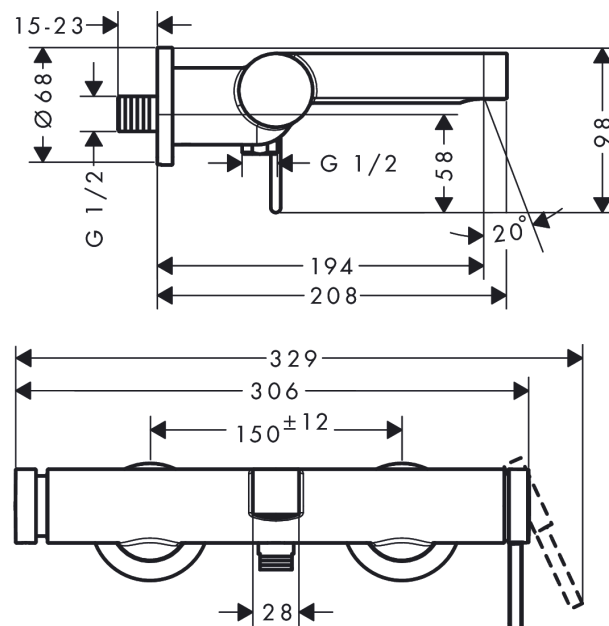

Finoris**Смеситель для ванны, однорычажный, внешнего монтажа**Поверхность: **матовый черный** Артикульный номер: **76420670****Описание****Характеристики**

- 2 функции
- проекция: 194 мм
- расстояние до центра: 150 ± 12 мм
- смеситель распылительного типа: обычная струя
- максимальный объем расхода воды при 3 барах: 19 л/мин
- объем расхода воды для излива при 3 барах: 19 л/мин
- объем расхода воды ручного душа при 3 барах: 14,7 л/мин
- керамический узел смешивания
- вентиль напора Select с автоматическим возвратом
- со встроенной защитной комбинацией EN 1717
- с шумопоглотителем
- подходит для проточных водонагревателей
- тип соединения: S-образные эксцентрики
- мин. рабочее давление 1 бар
- макс. напор воды: 10 бар

Технология**Награды за дизайн**

reddot winner 2021

**Продукт****Чертеж**

Finoris

Смеситель для ванны, однорычажный, внешнего монтажа

Поверхность: матовый черный Артикулный номер: 76420670

График расхода воды

Finoris

Смеситель для ванны, однорычажный, внешнего монтажа

Поверхность: матовый черный Артикулный номер: 76420670

Покомпонентное изображение

Год выпуска: >06/21

Finoris**Смеситель для ванны, однорычажный, внешнего монтажа**Поверхность: **матовый черный** Артикульный номер: **76420670****Перечень запасных частей**

Год выпуска: >06/21

Позиция	Описание	Артикульный номер	PC	PU
1	handle	94371670	-	1
2	hollow set screw M5x5	98446000	-	1
3	flange	94370670	-	1
4	nut	93995000	-	1
5	O-ring 35x1,5	92114000	-	1
6	cartridge, assy	93895000	-	1
7	pushbutton	94369670	-	1
8	hollow set screw M4x6	97767000	-	1
9	nut	94367000	-	1
10	selector assy	94368000	-	1
11	O-ring 12x1,5	98430000	-	1
12	O-ring 15x1,5	92118000	-	1
13	O-ring 17x1,5	98137000	-	1
14	aerator M24x1 (30 l/min)	98998000	-	1
15	special tool	95290000	-	1
16	connecting thread	95392000	-	1
17	O-ring 14x2	98129000	-	1
18	screw	94366000	-	1
19	escutcheon Ø 70 mm	94365670	-	1
20	set of S-unions	95772000	-	1
21	O-ring 29x3	98371000	-	1