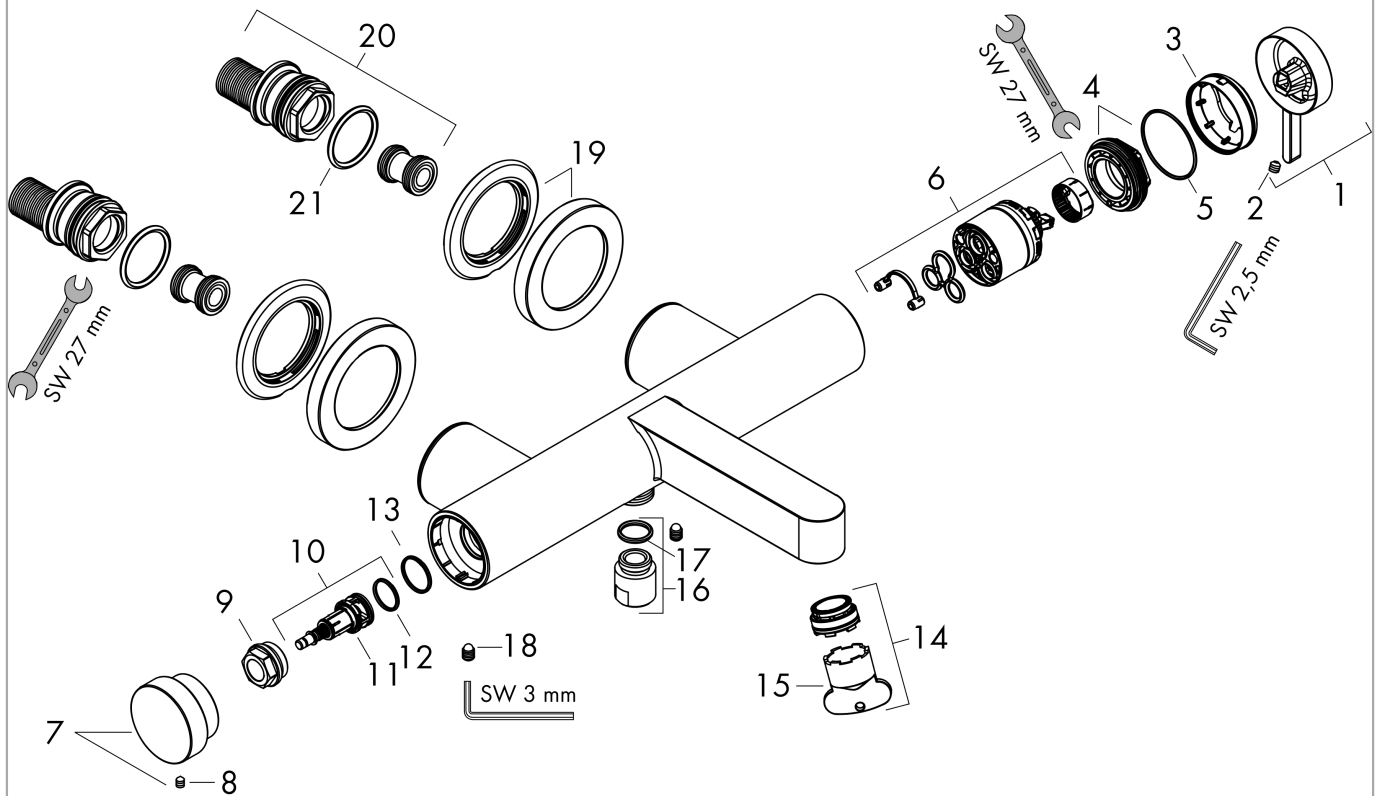

Finoris**Смеситель для ванны, однорычажный, внешнего монтажа**Поверхность: **матовый черный** Артикульный номер: **76420670****Описание****Характеристики**

- 2 функции
- проекция: 194 мм
- расстояние до центра: 150 ± 12 мм
- смеситель распылительного типа: обычная струя
- максимальный объем расхода воды при 3 барах: 19 л/мин
- объем расхода воды для излива при 3 барах: 19 л/мин
- объем расхода воды ручного душа при 3 барах: 14,7 л/мин
- керамический узел смешивания
- вентиль напора Select с автоматическим возвратом
- со встроенной защитной комбинацией EN 1717
- с шумопоглотителем
- подходит для проточных водонагревателей
- тип соединения: S-образные эксцентрики
- мин. рабочее давление 1 бар
- макс. напор воды: 10 бар

Технология**Награды за дизайн**

reddot winner 2021

**Продукт****Чертеж**

Finoris

Смеситель для ванны, однорычажный, внешнего монтажа

Поверхность: матовый черный Артикулный номер: 76420670

График расхода воды

Finoris

Смеситель для ванны, однорычажный, внешнего монтажа

Поверхность: матовый черный Артикулный номер: 76420670

Покомпонентное изображение

Год выпуска: >06/21

Finoris**Смеситель для ванны, однорычажный, внешнего монтажа**Поверхность: **матовый черный** Артикульный номер: **76420670****Перечень запасных частей**

Год выпуска: >06/21

Позиция	Описание	Артикульный номер	PC	PU
1	handle	94371670	-	1
2	hollow set screw M5x5	98446000	-	1
3	flange	94370670	-	1
4	nut	93995000	-	1
5	O-ring 35x1,5	92114000	-	1
6	cartridge, assy	93895000	-	1
7	pushbutton	94369670	-	1
8	hollow set screw M4x6	97767000	-	1
9	nut	94367000	-	1
10	selector assy	94368000	-	1
11	O-ring 12x1,5	98430000	-	1
12	O-ring 15x1,5	92118000	-	1
13	O-ring 17x1,5	98137000	-	1
14	aerator M24x1 (30 l/min)	98998000	-	1
15	special tool	95290000	-	1
16	connecting thread	95392000	-	1
17	O-ring 14x2	98129000	-	1
18	screw	94366000	-	1
19	escutcheon Ø 70 mm	94365670	-	1
20	set of S-unions	95772000	-	1
21	O-ring 29x3	98371000	-	1