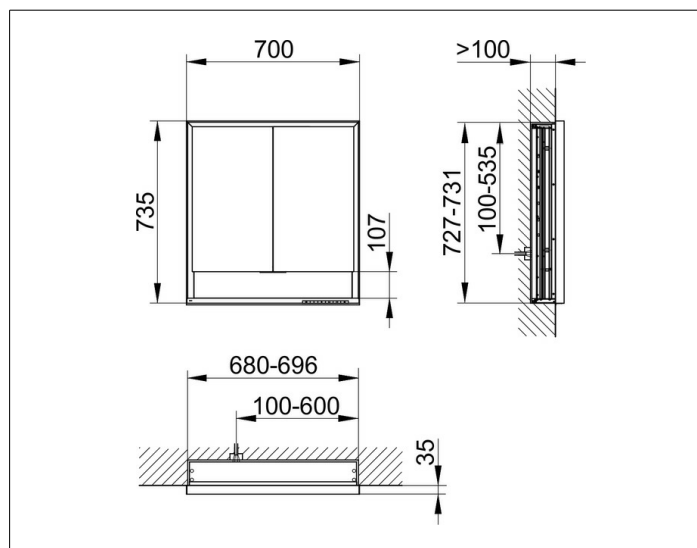

Royal Lumos

14337171304 Зеркальный шкаф

ИЗДЕЛИЕ**ЧЕРТЕЖ****ОПИСАНИЕ ИЗДЕЛИЯ**

для встраиваемого монтажа, с подогревом,
 бесступенчатая настройка тона подсветки от 2700
 Кельвин (теплая белая) до 6500 Кельвин (дневной свет),
 2 поворотные дверцы с двусторонним озеркаливанием
 стекла, корпус из анодированного серебристого алюминия,
 задняя стенка зеркальная

ОБОРУДОВАНИЕ

- 2 электрические розетки
- 2 x 2 переставляемые по высоте стеклянные полочки
- наружная полочка по всей ширине
- амортизатор дверцы

ПОВЕРХНОСТЬ

серебристый анодированный

ГАБАРИТЫ

700 x 735 x 130 mm