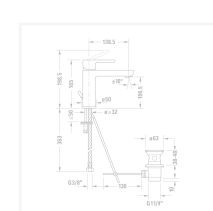

← В.2

В.2 Однорычажный ...

Узнать еще

Ознакомьтесь с сери...

В.2 Однорычажный смеситель для раковины М

- ↓ [Монтажная инструкция](#)
- ↓ [Руководство по эксплуатации](#)
- [CAD и данные по планированию](#)

Номер артикула B21020001

керамический картридж, излив 139 мм, гибкие соединительные шланги 3/8", регулируемый аэратор, стандартная струя, поверхность хромированная, максимальная температура может быть установлена при монтаже, рекомендуемое рабочее давление 3-5 бар, с комплектом донного клапана, 165 мм

Размеры

165 мм

Варианты

расход воды 5,3 л/мин (3 бара), соединительный патрубок размер DN15, уровень шума I B21020001010

Цвета

[Отправить запрос в магазин →](#)

Рекомендуемые раковины

Узнать еще