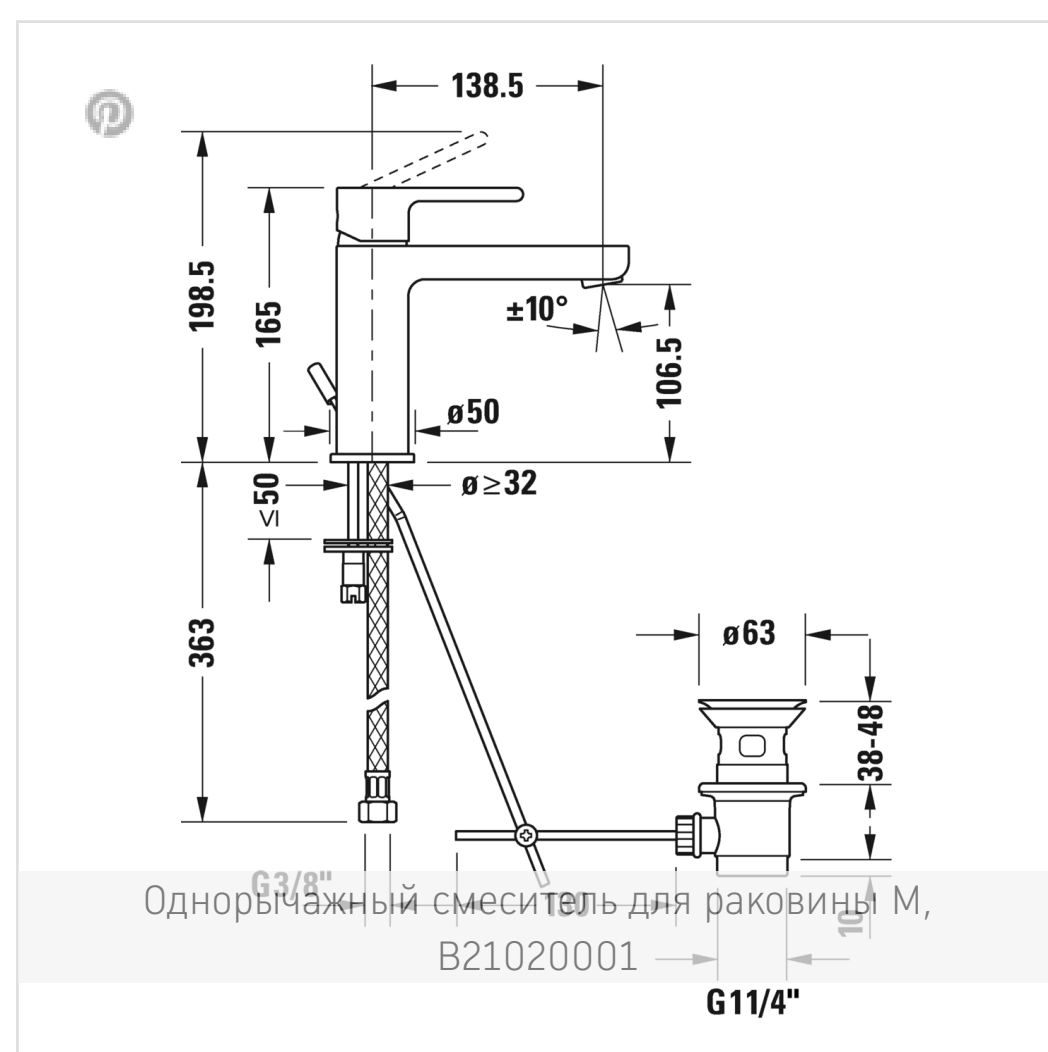

← В.2

В.2 Однорычажный ...

Узнать еще

Ознакомьтесь с сери...

В.2 Однорычажный смеситель для раковины М

- ↓ [Монтажная инструкция](#)
- ↓ [Руководство по эксплуатации](#)
- [CAD и данные по планированию](#)

Номер артикула B21020001

керамический картридж, излив 139 мм, гибкие соединительные шланги 3/8", регулируемый аэратор, стандартная струя, поверхность хромированная, максимальная температура может быть установлена при монтаже, рекомендуемое рабочее давление 3-5 бар, с комплектом донного клапана, 165 мм

Размеры

165 мм

Варианты

расход воды 5,3 л/мин (3 бара), соединительный патрубок размер DN15, уровень шума I B21020001010

Цвета

[Отправить запрос в магазин →](#)

Рекомендуемые раковины

Узнать еще