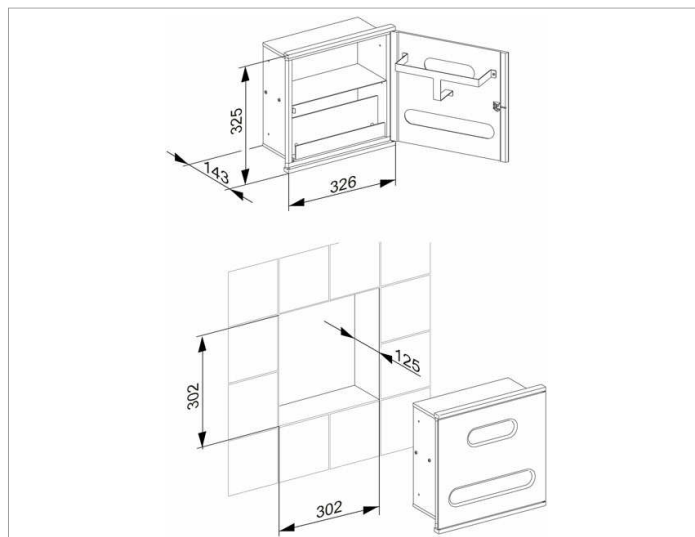

Plan Integral

44977011701 Модуль для умывальника 3

ИЗДЕЛИЕ**ОПИСАНИЕ ИЗДЕЛИЯ**

для встроенного монтажа

Фронт: алюминий, лак

на выбор- серебристый алюминий (RAL 9006)
или белый (RAL 9010)

Встраиваемый корпус: оцинкованная сталь, лак

в комплекте из:
- адаптора для упаковки Kleenexbox (макс. 150 шт.)
- дозатора бум. полотенец
(предназначен для 100 бумажных полотенец
формата 25 x 23 см в сложенном виде)**поверхность**

хром/алюминий лак/слева

Габариты

326 x 325 x 143 mm

ЧЕРТЕЖ**спецификации**

KEUCO PLAN INTEGRAL Washbasin Module 2, 449770101701

A classic washbasin module in a stylish yet functional design
for recessed installation

front: chrome-plated/aluminium lacquered

complete, consisting of:

Tissue box

Paper towel dispenser, for max. 100 paper towels

(9-7/8" x 9-1/16")

Exterior measurements: Height 12-13/16", width 12-13/16", depth 5-5/8"

Cutout measurements: Height 11-7/8", width 11-7/8", depth 4-15/16"