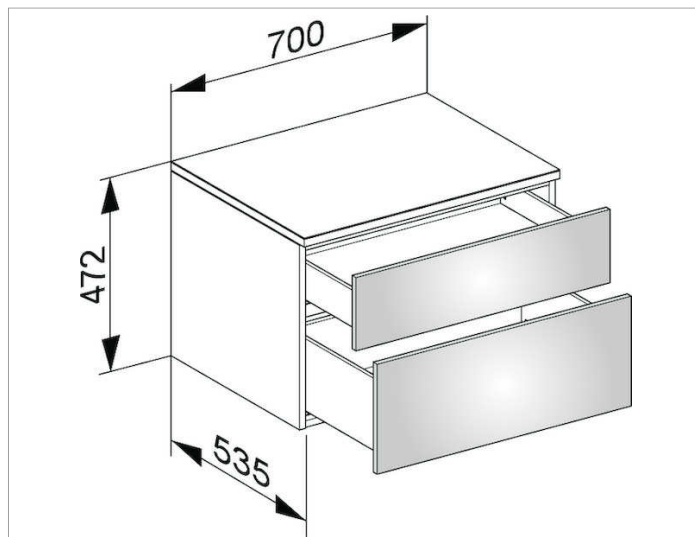

Edition 400

31743XX0000 Боковая тумба

ИЗДЕЛИЕ

ЧЕРТЕЖ

ОПИСАНИЕ ИЗДЕЛИЯ

подвесная
2 выдвижных фронтальных ящика с нажимным открыванием Push-to-Open и доводчиком, высота верхнего выдвижного ящика 180 мм

поверхность

37, 38, 39, 45

Габариты

700 x 472 x 535 mm

ВНИМАНИЕ!

Для внутреннего оснащения выдвижных ящиков дополнительно имеются разделители разных размеров под заказ, см. систему оснащения слив арт. 31599.

Для напольного варианта необходимо заказать цокольный пакет арт. 31749 для мебели глубиной 535 мм.