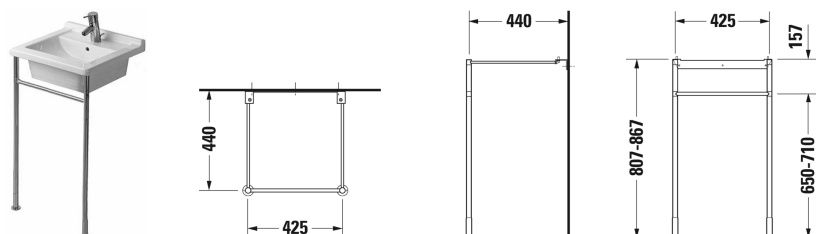

Starck 3 Металлическая консоль # 0030641000

Металлическая консоль	Размеры	Вес	Номер заказа
регулировка по высоте + 50 мм, для умывальника 030348			
Цвета			
10 Хром			
Вариант			
хром		2,500 кг	0030641000
Соответствующая продукция			
Умывальник с переливом, с плоскостью под смеситель, глазуровка снизу, 480 x 465 мм	480 x 465 мм		030348

Все чертежи содержат необходимые размеры с соблюдением стандартных допусков. Они указаны в мм и не являются обязательными. Точные размеры, в частности для монтажа по индивидуальному заказу, можно получить только по готовому изделию.