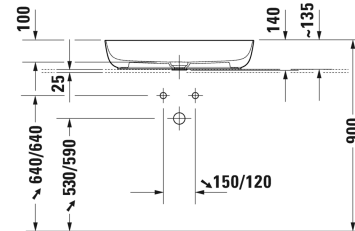

Лув Раковина # 037970..00 / 037970..00 / 037970..00 / 037970..00

| < 700 мм > |

Раковина	Размеры	Вес	Номер заказа
шлифованный вариант, без перелива, без площадки под смеситель, включая выпуск с керамической крышкой, включая крепление, 700 мм			
Цвета			
00 Белый Alpin 21 White/Sand Satin matt 23 White/Grey Satin matt 26 White/White Satin Matt			
Вариант			
☒ цвет внутри - белый, снаружи - белый	700 x 400 мм	11,200 кг	037970..00
☒ цвет внутри - белый, снаружи - песочный шелковистоматовый	700 x 400 мм	11,200 кг	037970..00
☒ цвет внутри - белый, снаружи - серый шелковистоматовый	700 x 400 мм	11,200 кг	037970..00
☒ цвет внутри - белый, снаружи - белый шелковистоматовый	700 x 400 мм	11,200 кг	037970..00
Справка			
Изготовлено из DuraCeram, * Внимание: при использовании этого сифона учитывайте высоту от готового пола до центра слива согласно техническим данным			
Сантехническая керамика со специальным покрытием WonderGliss остается чистой и красивой в течение долгого времени. При заказе WonderGliss добавьте "1" на 11-м месте в артикуле модели.			
Принадлежности			
Сифон		1,500 кг	005036
Соответствующая продукция			
Тумбочка для консоли напольная 2 выдвижных отделения, 1733 x 570 мм	1733 x 570 мм		LU9562 B
Тумбочка для консоли напольная 2 выдвижных ящика, 2 выдвижных отделения, верхний ящик, вкл. вырез и крышку для сифона, 1733 x 570 мм	1733 x 570 мм		LU9567 B