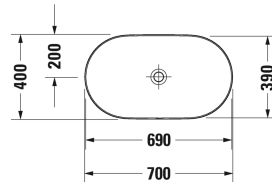

Лув Раковина # 037970..00 / 037970..00 / 037970..00 / 037970..00

| < 700 мм > |

Раковина	Размеры	Вес	Номер заказа
шлифованный вариант, без перелива, без площадки под смеситель, включая выпуск с керамической крышкой, включая крепление, 700 мм			
Цвета			
00 Белый Alpin 21 White/Sand Satin matt 23 White/Grey Satin matt 26 White/White Satin Matt			
Вариант			
☒ цвет внутри - белый, снаружи - белый	700 x 400 мм	11,200 кг	037970..00
☒ цвет внутри - белый, снаружи - песочный шелковистоматовый	700 x 400 мм	11,200 кг	037970..00
☒ цвет внутри - белый, снаружи - серый шелковистоматовый	700 x 400 мм	11,200 кг	037970..00
☒ цвет внутри - белый, снаружи - белый шелковистоматовый	700 x 400 мм	11,200 кг	037970..00
Справка			
Изготовлено из DuraCeram, * Внимание: при использовании этого сифона учитывайте высоту от готового пола до центра слива согласно техническим данным			
Сантехническая керамика со специальным покрытием WonderGliss остается чистой и красивой в течение долгого времени. При заказе WonderGliss добавьте "1" на 11-м месте в артикуле модели.			
Принадлежности			
Сифон		1,500 кг	005036
Соответствующая продукция			
Тумбочка для консоли напольная 2 выдвижных отделения, 1733 x 570 мм	1733 x 570 мм		LU9562 B
Тумбочка для консоли напольная 2 выдвижных ящика, 2 выдвижных отделения, верхний ящик, вкл. вырез и крышку для сифона, 1733 x 570 мм	1733 x 570 мм		LU9567 B