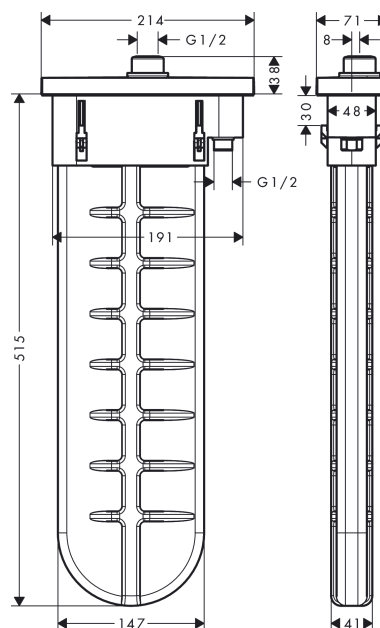

sBox**Внешняя часть, овальная**

Внешняя часть, овальная
 Артикул: 28020340
 Цвет: Матовый черный
 Материал: хромированная сталь

**Описание****Характеристики**

- состоит из: sBox, шланг для душа, накладка
- подходит для монтажа на край ванны или на плитку
- 1 функция
- короб sBox для тихого, плавного и безопасного перемещения шланга
- не требуется дополнительное отверстие для обслуживания
- ширина края ванны не менее 80 мм
- диапазон зажима: 0–30 мм
- максимальная длина выдвижения ручного душа 1,45 м
- Можно снять для проведения сервисных работ
- со встроенной защитной комбинацией EN 1717
- максимальный объем расхода воды при 3 барах: 9,5 л/мин

Награды за дизайн**Продукт****Чертеж**

sBox

Внешняя часть, овальная

Матовый черный хром Артикульный номер: 28020340

График расхода воды

sBox

Внешняя часть, овальная

Матовый черный хром Артикулный номер: 28020340

Покомпонентное изображение

Год выпуска: >06/21

sBox

Внешняя часть, овальная

Матовый черный хром Артикулный номер: **28020340**

Перечень запасных частей

Год выпуска: >06/21

Позиция	Описание	Артикулный номер	PC	PU
1	sBox	94679000	-	1
2	seal	98058000	-	1
3	insert for shower holder	96942000	-	1
4	hose guide	94504000	-	1
5	nut	97584340	-	1
6	escutcheon	93505340	-	1
7	O-Ring 32x2	98193000	-	1
8	connection angel	94506000	-	1
9	O-ring 9x2	98119000	-	1
10	non return valve DW 10	96456000	-	1
11	installation frame	93908000	-	1
a	concealed item	13560180	-	1