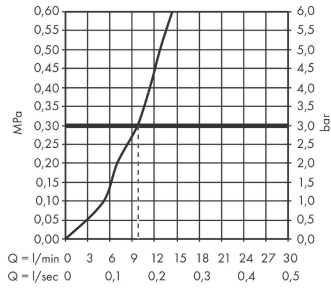

sBox**Внешняя часть, овальная**

Внешняя часть, овальная
 Артикул: 28020340
 Цвет: Матовый черный
 Материал: хромированная сталь

**Описание****Характеристики**

- состоит из: sBox, шланг для душа, накладка
- подходит для монтажа на край ванны или на плитку
- 1 функция
- короб sBox для тихого, плавного и безопасного перемещения шланга
- не требуется дополнительное отверстие для обслуживания
- ширина края ванны не менее 80 мм
- диапазон зажима: 0–30 мм
- максимальная длина выдвижения ручного душа 1,45 м
- Можно снять для проведения сервисных работ
- со встроенной защитной комбинацией EN 1717
- максимальный объем расхода воды при 3 барах: 9,5 л/мин

Награды за дизайн**Продукт****Чертеж**

sBox

Внешняя часть, овальная

Матовый черный хром Артикульный номер: 28020340

График расхода воды

sBox

Внешняя часть, овальная

Матовый черный хром Артикулный номер: 28020340

Покомпонентное изображение

Год выпуска: >06/21

sBox

Внешняя часть, овальная

Матовый черный хром Артикулный номер: **28020340**

Перечень запасных частей

Год выпуска: >06/21

Позиция	Описание	Артикулный номер	PC	PU
1	sBox	94679000	-	1
2	seal	98058000	-	1
3	insert for shower holder	96942000	-	1
4	hose guide	94504000	-	1
5	nut	97584340	-	1
6	escutcheon	93505340	-	1
7	O-Ring 32x2	98193000	-	1
8	connection angel	94506000	-	1
9	O-ring 9x2	98119000	-	1
10	non return valve DW 10	96456000	-	1
11	installation frame	93908000	-	1
a	concealed item	13560180	-	1