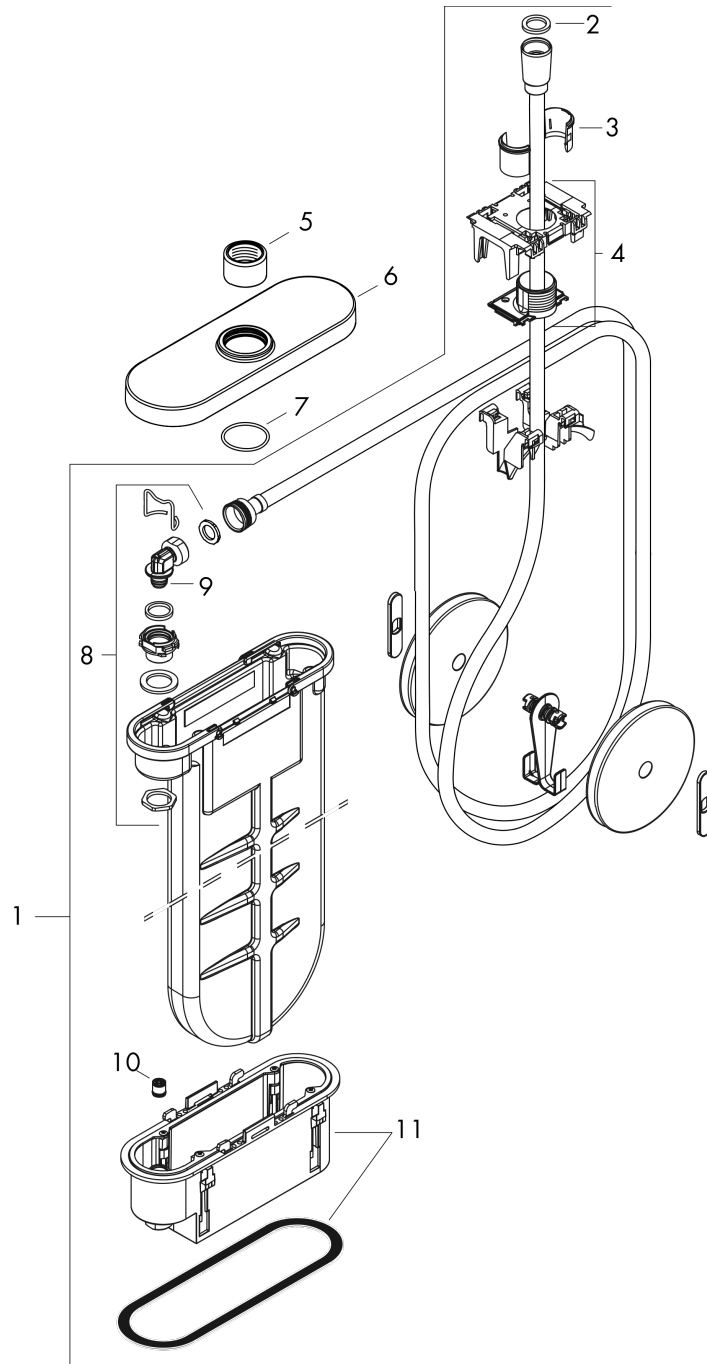

sBox**Внешняя часть, овальная**

Внешняя часть, овальная
 Артикул: 28020340
 Цвет: Матовый черный
 Материал: хромированная сталь

**Описание****Характеристики**

- состоит из: sBox, шланг для душа, накладка
- подходит для монтажа на край ванны или на плитку
- 1 функция
- короб sBox для тихого, плавного и безопасного перемещения шланга
- не требуется дополнительное отверстие для обслуживания
- ширина края ванны не менее 80 мм
- диапазон зажима: 0–30 мм
- максимальная длина выдвижения ручного душа 1,45 м
- Можно снять для проведения сервисных работ
- со встроенной защитной комбинацией EN 1717
- максимальный объем расхода воды при 3 барах: 9,5 л/мин

Награды за дизайн**Продукт****Чертеж**

sBox

Внешняя часть, овальная

Матовый черный хром Артикульный номер: 28020340

График расхода воды

sBox

Внешняя часть, овальная

Матовый черный хром Артикулный номер: 28020340

Покомпонентное изображение

Год выпуска: >06/21

sBox

Внешняя часть, овальная

Матовый черный хром Артикулный номер: **28020340**

Перечень запасных частей

Год выпуска: >06/21

Позиция	Описание	Артикулный номер	PC	PU
1	sBox	94679000	-	1
2	seal	98058000	-	1
3	insert for shower holder	96942000	-	1
4	hose guide	94504000	-	1
5	nut	97584340	-	1
6	escutcheon	93505340	-	1
7	O-Ring 32x2	98193000	-	1
8	connection angel	94506000	-	1
9	O-ring 9x2	98119000	-	1
10	non return valve DW 10	96456000	-	1
11	installation frame	93908000	-	1
a	concealed item	13560180	-	1