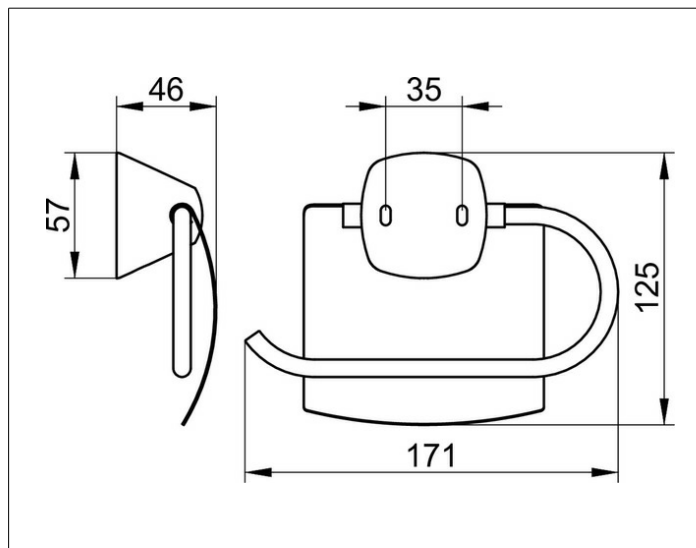

City.2

02760010000 Держатель для туалетной бумаги

ИЗДЕЛИЕ

ЧЕРТЕЖ

ОПИСАНИЕ ИЗДЕЛИЯ

с крышкой

ПОВЕРХНОСТЬ

хром

СПЕЦИФИКАЦИИ

KEUCO CITY.2 toilet paper holder 02760010000
chrome-plated toilet paper holder in a new clear design
with a curved lid
suitable for 100/120 mm wide toilet rolls
width 171mm, height 125 mm, projection 39 mm
The toilet paper holder is fitted hidden
Delivery incl. corrosion-free mounting material