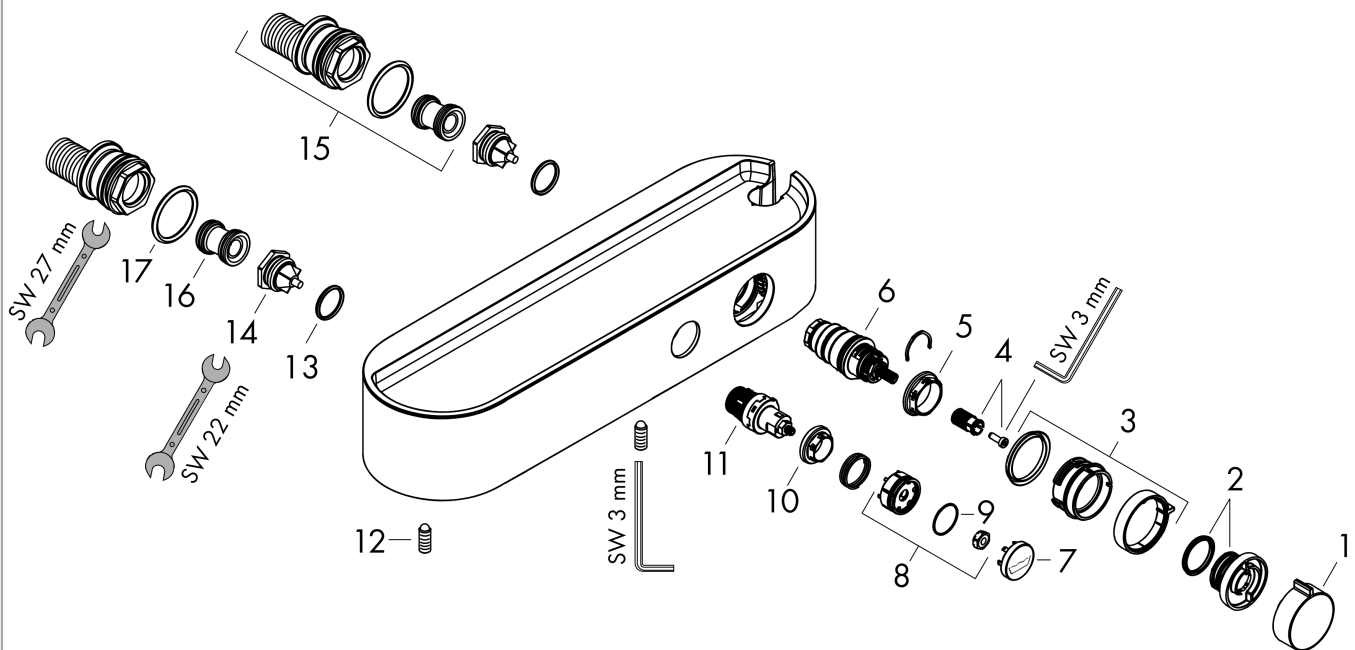

ShowerTablet Select

Термостат для душа 400, внешнего монтажа

Поверхность: Матовый черный Артикулный номер: 24360670

Покомпонентное изображение

Год выпуска: >10/21

ShowerTablet Select

Термостат для душа 400, внешнего монтажа

Поверхность: **Матовый черный** Артикульный номер: **24360670**

Перечень запасных частей

Год выпуска: >10/21

Позиция	Описание	Артикульный номер	PC	PU
1	handle	94403670	-	1
2	safety set	94404000	-	1
3	handle	94405670	-	1
4	handle fixing set	92136000	-	1
5	nut	98368000	-	1
6	thermostat cartridge	98282000	-	1
7	set of symbols	98367670	-	1
8	spring with sleeve	92340000	-	1
9	O-ring 20x1	98140000	-	1
10	nut	98913000	-	1
11	shut off unit	95758000	-	1
12	hollow set screw M6x16 including o-ring 29x3	98372000	-	1
13	O-ring 17x2	98199000	-	1
14	non return valve (pressure-resistant up to 2 MPa)	95773000	-	1
15	set of S-unions	95772000	-	1
16	noise reduction	96429000	-	1
17	O-ring 29x3	98371000	-	1
a	cartridge for exchanged connections	92373000	-	1