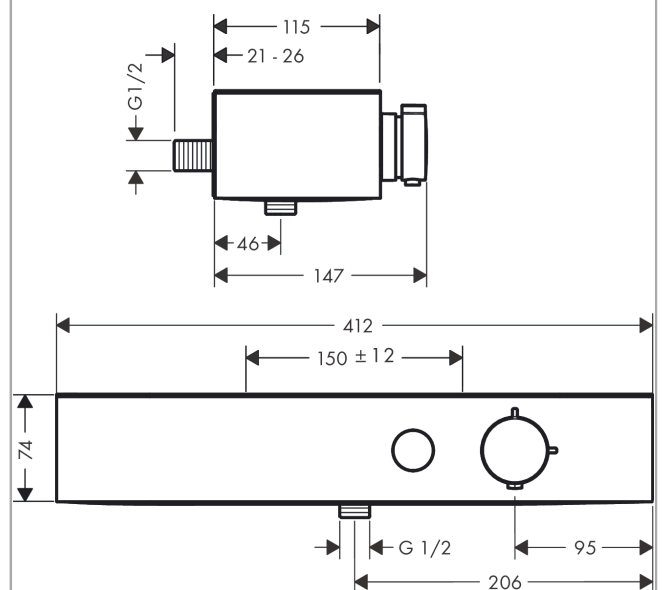

ShowerTablet Select

Термостат для душа 400, внешнего монтажа

Поверхность: Матовый черный Артикулный номер: 24360670

Описание

Характеристики

- 1 функция
- контроль температуры и объема
- кнопка Select включения / выключения для одного потребителя
- держатель для ручного душа, встроенный в полку
- CoolContact термостат: Предотвращает нагрев корпуса, делая принятие душа еще безопаснее
- максимальный объем расхода воды при 3 барах: 16,3 л/мин
- мин. напор воды: 1 бар
- макс. напор воды: 10 бар
- предохранительная остановка при 40 °C
- регулируемое ограничение температуры
- с изолированной водопродностью
- обратный клапан
- с шумопоглотителем
- подходит для проточных водонагревателей
- полка из пластика
- поверхность полки: графит
- материал рукояток: пластик
- расстояние до центра: 150 ± 12 мм
- тип соединения: S-образные эксцентрики, G ½
- грязеулавливающий фильтр в комплекте
- термостат поставляется с кнопкой «Ручной душ»

Технология

Награды за дизайн

reddot winner 2021

Продукт

Чертеж