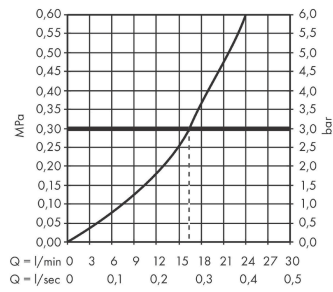

### Чертеж

**ShowerTablet Select**

**Термостат для душа 400, внешнего монтажа**

Поверхность: **Матовый черный** Артикульный номер: **24360670**

**График расхода воды**

**ShowerTablet Select**

Термостат для душа 400, внешнего монтажа