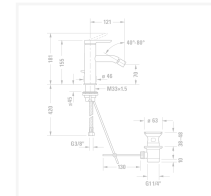

↓ [Монтажная инструкция](#)

↓ [Руководство по эксплуатации](#)

→ [CAD и данные по планированию](#)

Номер артикула C12400001

керамический картридж, излив 121 мм, гибкие соединительные шланги 3/8", стандартная струя, излив с шарнирным соединением, рекомендуемое рабочее давление 3-5 бар, с комплектом донного клапана, 155 мм

Размеры

155 мм

Варианты

поверхность хромированная, расход воды 5,0 л/мин (3 бара), соединительный патрубок размер DN15, уровень шума I C12400001010

Цвета

[Отправить запрос в магазин →](#)

Узнать еще

Полное решение