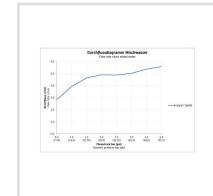

С.1 Однорычажный смеситель для биде

↓ [Монтажная инструкция](#)

↓ [Руководство по эксплуатации](#)

→ [CAD и данные по планированию](#)

Номер артикула C12400001

керамический картридж, излив 121 мм, гибкие соединительные шланги 3/8", стандартная струя, излив с шарнирным соединением, рекомендуемое рабочее давление 3-5 бар, с комплектом донного клапана, 155 мм

Размеры

155 мм

Варианты

поверхность хромированная, расход воды 5,0 л/мин (3 бара), соединительный патрубок размер DN15, уровень шума I C12400001010