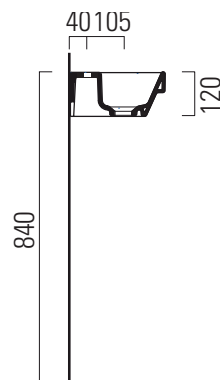

Norm

35×26

Lavabo / Washbasin
35×26 cm
5,6 kg
1,8 lt

LAVABO senza foro troppopieno, monoforo.
Installazione a sospensione, appoggio o ad
incasso.

WASHBASIN with no overflow, one taphole
fitting. Wall hung, countertop, built-in instal-
lation.

Colori - Colours	Codici - Codes	Fori - Tapholes
<input type="radio"/> Bianco lucido - White glossy	8650111	monoforo / one taphole fitting

325x245 Taglio del mobile per installazione a incasso.
325x245 Furniture cut for built-in basin installation in basin installation.