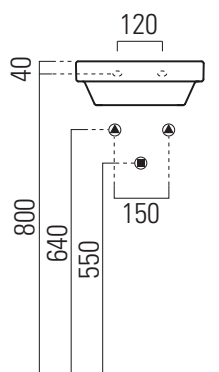

Norm

35×26

Lavabo / Washbasin
35×26 cm
5,6 kg
1,8 lt

LAVABO senza foro troppopieno, monoforo.
Installazione a sospensione, appoggio o ad
incasso.

WASHBASIN with no overflow, one taphole
fitting. Wall hung, countertop, built-in instal-
lation.

Colori - Colours	Codici - Codes	Fori - Tapholes
<input type="radio"/> Bianco lucido - White glossy	8650111	monoforo / one taphole fitting

325x245 Taglio del mobile per installazione a incasso.
325x245 Furniture cut for built-in basin installation in basin installation.