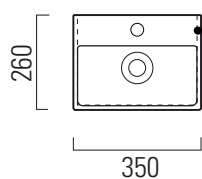

Norm

35×26

Lavabo / Washbasin
35×26 cm
5,6 kg
1,8 lt

LAVABO senza foro troppopieno, monoforo.
Installazione a sospensione, appoggio o ad
incasso.

WASHBASIN with no overflow, one taphole
fitting. Wall hung, countertop, built-in instal-
lation.

Colori - Colours	Codici - Codes	Fori - Tapholes
<input type="radio"/> Bianco lucido - White glossy	8650111	monoforo / one taphole fitting

325x245 Taglio del mobile per installazione a incasso.
325x245 Furniture cut for built-in basin installation in basin installation.