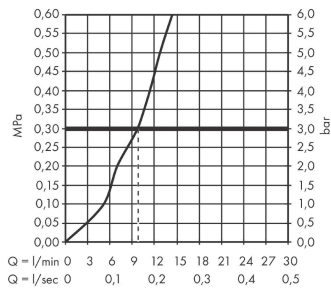

sBox**Внешняя часть, овальная**

\\041F\\043E\\0432\\0435\\0440\\0445\\043D\\043E\\0441\\0442\\044C:

Хромированный Артикульный номер: **28020000**

**Описание****Характеристики**

- состоит из: sBox, шланг для душа, накладка
- подходит для монтажа на край ванны или на плитку
- 1 функция
- короб sBox для тихого, плавного и безопасного перемещения шланга
- не требуется дополнительное отверстие для обслуживания
- ширина края ванны не менее 80 мм
- диапазон зажима: 0–30 мм
- максимальная длина выдвижения ручного душа 1,45 м
- Можно снять для проведения сервисных работ
- со встроенной защитной комбинацией EN 1717
- максимальный объем расхода воды при 3 барах: 9,5 л/мин

Награды за дизайн**Продукт****Чертеж**

sBox

Внешняя часть, овальная

Универсальный артикульный номер: **28020000**

Хромированный Артикульный номер: **28020000**

График расхода воды

sBox

Внешняя часть, овальная