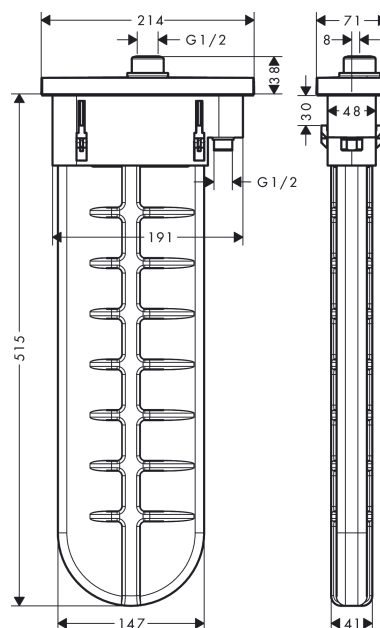

sBox**Внешняя часть, овальная**

\\041F\\043E\\0432\\0435\\0440\\0445\\043D\\043E\\0441\\0442\\044C:

Хромированный Артикульный номер: **28020000**

**Описание****Характеристики**

- состоит из: sBox, шланг для душа, накладка
- подходит для монтажа на край ванны или на плитку
- 1 функция
- короб sBox для тихого, плавного и безопасного перемещения шланга
- не требуется дополнительное отверстие для обслуживания
- ширина края ванны не менее 80 мм
- диапазон зажима: 0–30 мм
- максимальная длина выдвижения ручного душа 1,45 м
- Можно снять для проведения сервисных работ
- со встроенной защитной комбинацией EN 1717
- максимальный объем расхода воды при 3 барах: 9,5 л/мин

Награды за дизайн**Продукт****Чертеж**

sBox

Внешняя часть, овальная

Универсальный артикульный номер: **28020000**

Хромированный Артикульный номер: **28020000**

График расхода воды

sBox

Внешняя часть, овальная

Хромированный Артикул: 28020000

Покомпонентное изображение

Год выпуска: >04/19

sBox

Внешняя часть, овальная

\\041F\\u043E\\u0432\\u0435\\u0440\\u0445\\u043D\\u043E\\u0441\\u0442\\u044C:

Хромированный Артикульный номер: **28020000**

Перечень запасных частей

Год выпуска: >04/19

Позиция	Описание	Артикульный номер	PC	PU
1	sBox	94679000	-	1
2	seal	98058000	-	1
3	insert for shower holder	96942000	-	1
4	hose guide	94504000	-	1
5	nut	97584000	-	1
6	escutcheon	93505000	-	1
7	O-Ring 32x2	98193000	-	1
8	connection angel	94506000	-	1
9	O-ring 9x2	98119000	-	1
10	non return valve DW 10	96456000	-	1
11	installation frame	93908000	-	1
a	concealed item	13560180	-	1