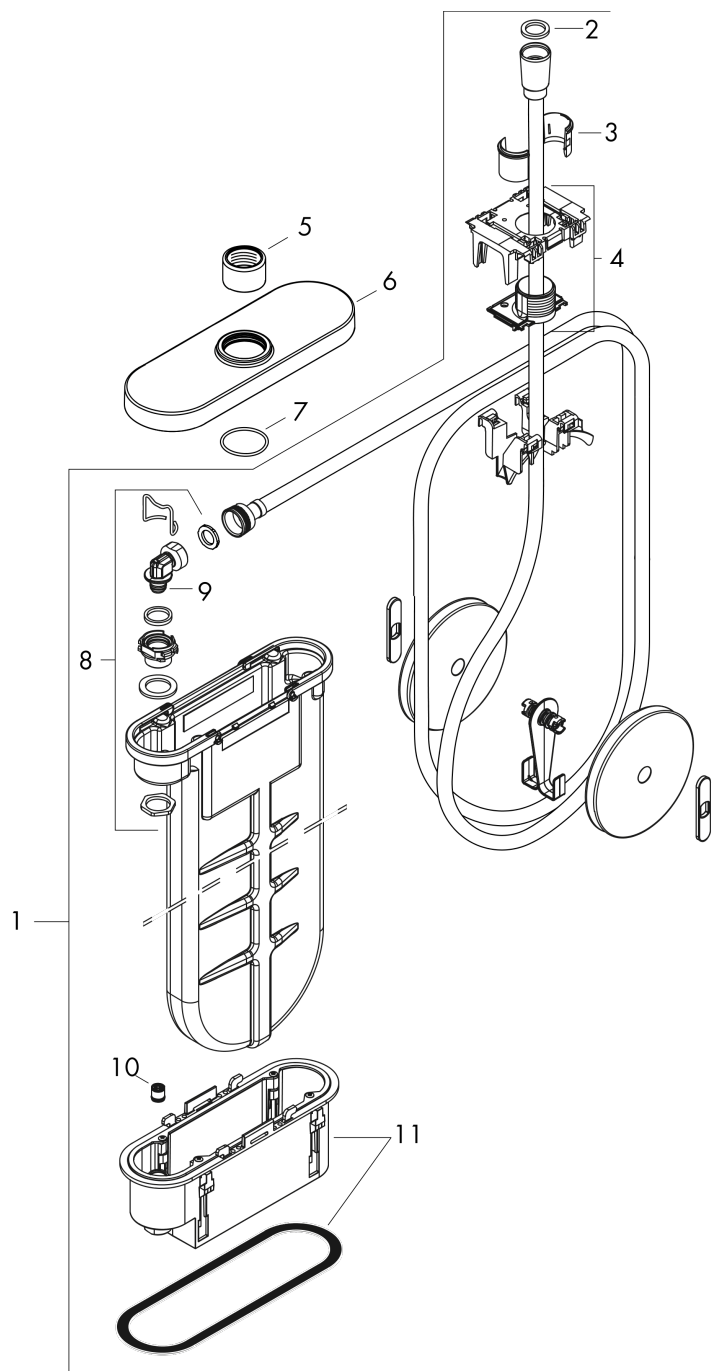

sBox

Внешняя часть, овальная

Хромированный Артикул: 28020000

Покомпонентное изображение

Год выпуска: >04/19

sBox

Внешняя часть, овальная

\\041F\\u043E\\u0432\\u0435\\u0440\\u0445\\u043D\\u043E\\u0441\\u0442\\u044C:

Хромированный Артикульный номер: **28020000**

Перечень запасных частей

Год выпуска: >04/19

Позиция	Описание	Артикульный номер	PC	PU
1	sBox	94679000	-	1
2	seal	98058000	-	1
3	insert for shower holder	96942000	-	1
4	hose guide	94504000	-	1
5	nut	97584000	-	1
6	escutcheon	93505000	-	1
7	O-Ring 32x2	98193000	-	1
8	connection angel	94506000	-	1
9	O-ring 9x2	98119000	-	1
10	non return valve DW 10	96456000	-	1
11	installation frame	93908000	-	1
a	concealed item	13560180	-	1