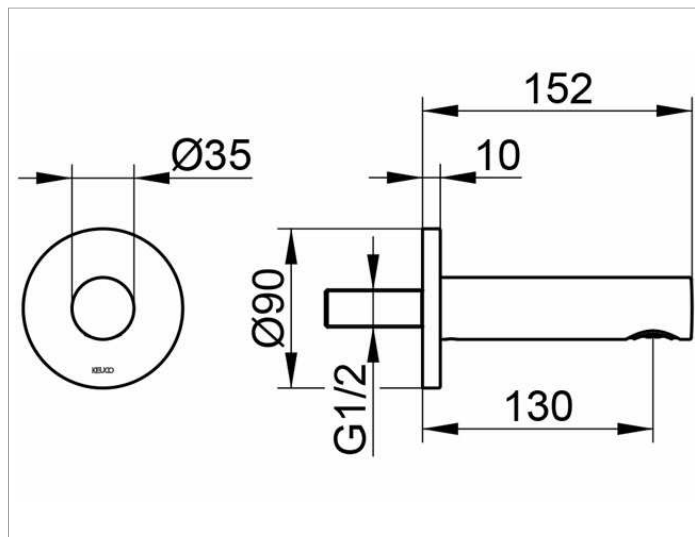

IXMO

59545010001 Излив для ванны DN 15

ИЗДЕЛИЕ

ЧЕРТЕЖ

ОПИСАНИЕ ИЗДЕЛИЯ

с круглой розеткой,
мит аэратор M 24x1

поверхность

хром

Габариты

Ausladung 152 mm

спецификации

KEUCO IXMO bath filler DN 15, 59545010001
chrome-plated bath filler, DN15,
timeless design,
suitable for all concealed fittings,
round rosette with 90 mm diameter, 10 mm thick,
total depth 152 mm, water flow at 130 mm,
water connection G 1/2inch, diameter 35 mm,
suitable for rough part 59547000170
in combination with mounting rail 5957000001-3