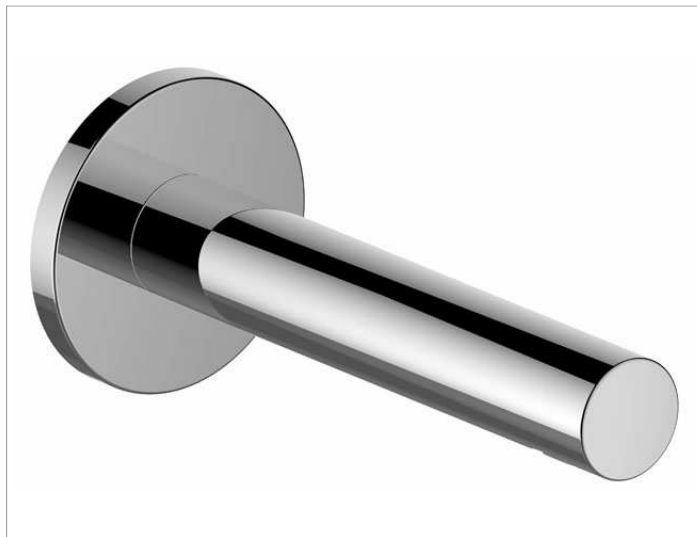

IXMO

59545010001 Излив для ванны DN 15

ИЗДЕЛИЕ

ЧЕРТЕЖ

ОПИСАНИЕ ИЗДЕЛИЯ

с круглой розеткой,
мит аэратор M 24x1

поверхность

хром

Габариты

Ausladung 152 mm

спецификации

KEUCO IXMO bath filler DN 15, 59545010001
chrome-plated bath filler, DN15,
timeless design,
suitable for all concealed fittings,
round rosette with 90 mm diameter, 10 mm thick,
total depth 152 mm, water flow at 130 mm,
water connection G 1/2inch, diameter 35 mm,
suitable for rough part 59547000170
in combination with mounting rail 5957000001-3