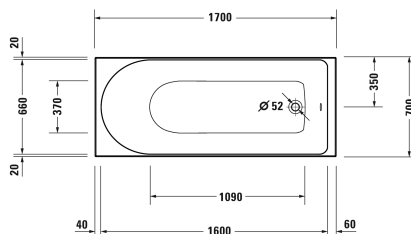

Ванна # 700478000000000

| < 1700 мм > |

Ванна	Размеры	Вес	Номер заказа
прямоугольный вариант, встраиваемая версия, с одним наклоном для спины, санитарный акрил, Полезный объем 370 мм			
Цвета			
00 Белый Alpin			
Вариант			
Базовая модель	1700 x 700 мм	23,500 кг	700478000000000
Подходящая настройка			
Поручень для ванны хром			792804
Соответствующая продукция			
Анкер для ванны для монтажа и опоры ванн и душевых поддонов D-code, 3 штуки,			790125
Слив и перелив хром, для ванн D-Code с боковым выпуском, диаметр выпуска 52 мм, длина шланга в метал. оплетке 530 мм,			790225
Звукоизоляционный профиль для поглощения шума, Длина: 3300 мм,			790126
Ножки для ванн и душевых поддонов D-Code, с боковой длиной > 1000 мм, регулировка по высоте от 115 до 180 мм, регулировка по высоте 135 - 165 мм с комплектом звукоизоляции для душевых поддонов, 2 штуки,			790127
Комплект звукоизоляции для ванн из акрила ****, В составе: анкера для ванн со звукоизоляцией, битумные маты, настенный профиль # 790126,			791368

Ванна # 700478000000000

|< 1700 мм >|

Комплект слива-перелива квадратно-овальный с наливом ванны, хром, *, для ванн с боковым выпуском, диаметр выпуска 52 мм, длина шланга в метал. оплетке 530 мм,	792201
Опора из стиропора для ванны для # 700478,	792429

Все чертежи содержат необходимые размеры с соблюдением стандартных допусков. Они указаны в мм и не являются обязательными. Точные размеры, в частности для монтажа по индивидуальному заказу, можно получить только по готовому изделию.