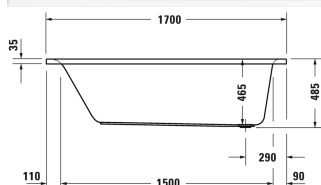

Ванна # 700478000000000

| < 1700 мм > |

Ванна	Размеры	Вес	Номер заказа
прямоугольный вариант, встраиваемая версия, с одним наклоном для спины, санитарный акрил, Полезный объем 370 мм			
Цвета			
00 Белый Alpin			
Вариант			
Базовая модель	1700 x 700 мм	23,500 кг	700478000000000
Подходящая настройка			
Поручень для ванны хром			792804
Соответствующая продукция			
Анкер для ванны для монтажа и опоры ванн и душевых поддонов D-code, 3 штуки,			790125
Слив и перелив хром, для ванн D-Code с боковым выпуском, диаметр выпуска 52 мм, длина шланга в метал. оплетке 530 мм,			790225
Звукоизоляционный профиль для поглощения шума, Длина: 3300 мм,			790126
Ножки для ванн и душевых поддонов D-Code, с боковой длиной > 1000 мм, регулировка по высоте от 115 до 180 мм, регулировка по высоте 135 - 165 мм с комплектом звукоизоляции для душевых поддонов, 2 штуки,			790127
Комплект звукоизоляции для ванн из акрила ****, В составе: анкера для ванн со звукоизоляцией, битумные маты, настенный профиль # 790126,			791368

Ванна # 700478000000000

|< 1700 мм >|

Комплект слива-перелива квадратно-овальный с наливом ванны, хром, *, для ванн с боковым выпуском, диаметр выпуска 52 мм, длина шланга в метал. оплетке 530 мм,	792201
Опора из стиропора для ванны для # 700478,	792429

Все чертежи содержат необходимые размеры с соблюдением стандартных допусков. Они указаны в мм и не являются обязательными. Точные размеры, в частности для монтажа по индивидуальному заказу, можно получить только по готовому изделию.