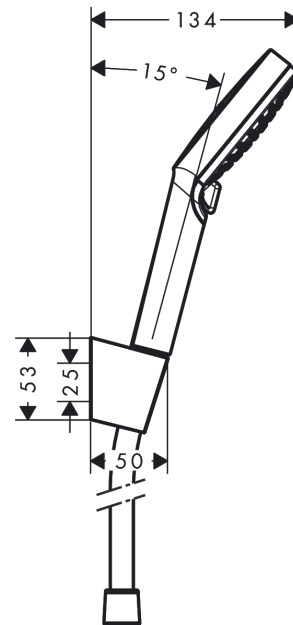

Crometta**Душевой набор Vario EcoSmart 9 л/мин с держателем и шлангом 160 см**Поверхность: **белый / хром** Артикульный номер: **26694400****Описание****Характеристики**

- состоит из: ручной душ, держатель для душа, шланг для душа
- размер головки душа: 100 мм
- интегрированная функция поддержки
- тип струи: Rain, IntenseRain
- переключение типов струи с помощью вращающегося душевого диска
- максимальный объем расхода воды при 3 барах: 9 л/мин
- шарнирный соединитель предотвращает спутывание шланга
- Пластиковый душевой держатель
- настенный монтаж: винтовое крепление
- промываемое сетчатое уплотнение

Технология**Продукт****Чертеж**

Crometta

Душевой набор Vario EcoSmart 9 л/мин с держателем и шлангом 160 см

Поверхность: **белый / хром** Артикульный номер: **26694400**

График расхода воды

Расход измерен практически с помощью соответствующей арматуры (термостат/смеситель/скрытый клапан).

Crometta

Душевой набор Vario EcoSmart 9 л/мин с держателем и шлангом 160 см

Поверхность: белый / хром Артикульный номер: 26694400

Покомпонентное изображение

Год выпуска: >11/21

Crometta

Душевой набор Vario EcoSmart 9 л/мин с держателем и шлангом 160 см

Поверхность: **белый / хром** Артикульный номер: **26694400**

Перечень запасных частей

Год выпуска: >11/21

Позиция	Описание	Артикульный номер	PC	PU
1	handshower	26332400	-	1
2	shower holder	28331000	-	1
3	shower hose Isiflex'B 1,60 m	28276000	-	1