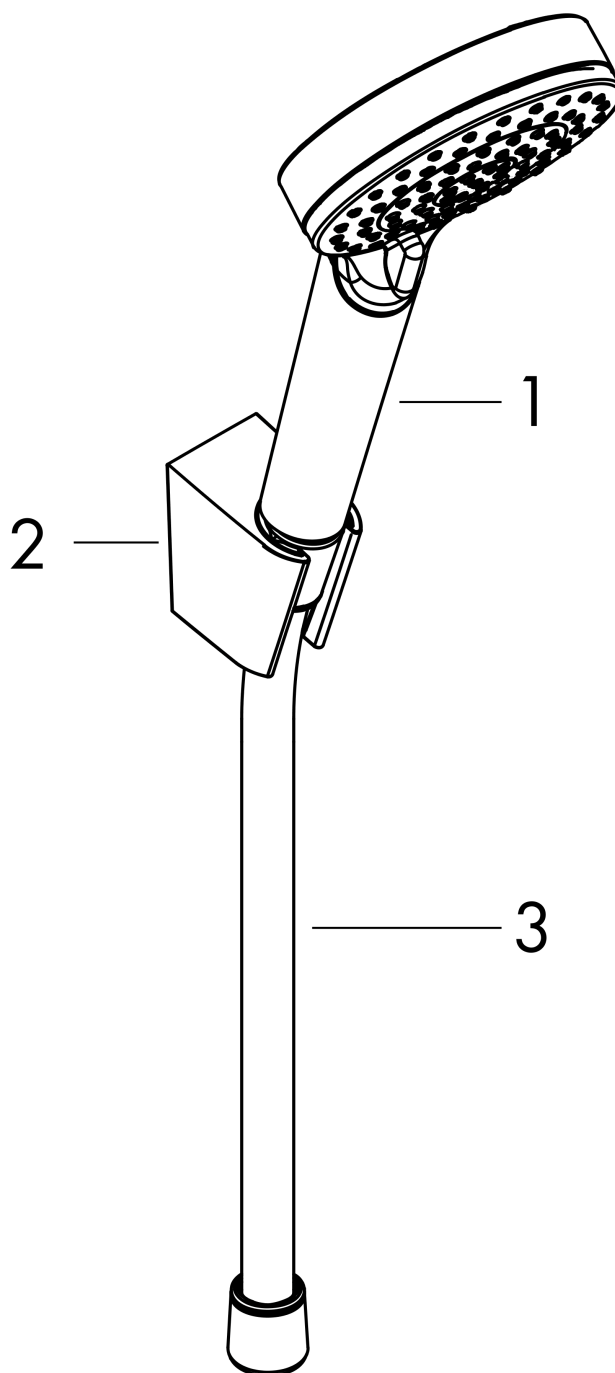

Crometta**Душевой набор Vario EcoSmart 9 л/мин с держателем и шлангом 160 см**Поверхность: **белый / хром** Артикульный номер: **26694400****Описание****Характеристики**

- состоит из: ручной душ, держатель для душа, шланг для душа
- размер головки душа: 100 мм
- интегрированная функция поддержки
- тип струи: Rain, IntenseRain
- переключение типов струи с помощью вращающегося душевого диска
- максимальный объем расхода воды при 3 барах: 9 л/мин
- шарнирный соединитель предотвращает спутывание шланга
- Пластиковый душевой держатель
- настенный монтаж: винтовое крепление
- промываемое сетчатое уплотнение

Технология**Продукт****Чертеж**

Crometta

Душевой набор Vario EcoSmart 9 л/мин с держателем и шлангом 160 см

Поверхность: **белый / хром** Артикульный номер: **26694400**

График расхода воды

Расход измерен практически с помощью соответствующей арматуры (термостат/смеситель/скрытый клапан).

Crometta

Душевой набор Vario EcoSmart 9 л/мин с держателем и шлангом 160 см

Поверхность: белый / хром Артикульный номер: 26694400

Покомпонентное изображение

Год выпуска: >11/21

Crometta

Душевой набор Vario EcoSmart 9 л/мин с держателем и шлангом 160 см

Поверхность: **белый / хром** Артикульный номер: **26694400**

Перечень запасных частей

Год выпуска: >11/21

Позиция	Описание	Артикульный номер	PC	PU
1	handshower	26332400	-	1
2	shower holder	28331000	-	1
3	shower hose Isiflex'B 1,60 m	28276000	-	1