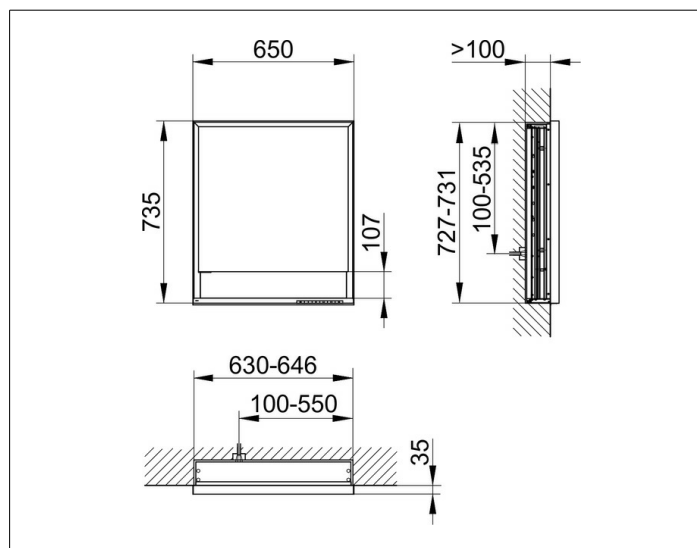

Royal Lumos

14331171104 Зеркальный шкаф

ИЗДЕЛИЕ**ЧЕРТЕЖ****ОПИСАНИЕ ИЗДЕЛИЯ**

для встраиваемого монтажа, с подогревом, бесступенчатая настройка тона подсветки от 2700 Кельвин (теплая белая) до 6500 Кельвин (дневной свет), поворотная дверца с двусторонним озеркаливанием, стекла, корпус из анодированного серебристого алюминия, задняя стенка зеркальная

- 1 электрическая розетка
- 2 переставляемые по высоте стеклянные полочки
- наружная полочка по всей ширине
- амортизатор дверцы

ПОВЕРХНОСТЬ

алюминий серебристый анодированный/петли

ГАБАРИТЫ

650 x 735 x 130 mm