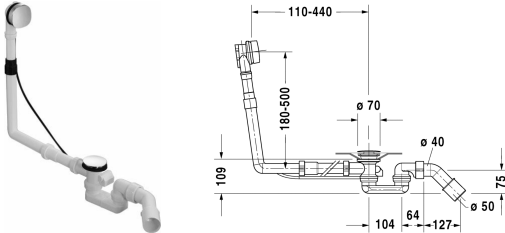

Accessories **Комплект слива-перелива квадратно-овальный # 790293**

Комплект слива-перелива квадратно-овальный	Размеры	Вес	Номер заказа
хром, для ванн с центральным выпуском, диаметр выпуска 52 мм, длина шланга в метал. оплетке 850 мм			
<b>Цвета</b>			
<b>Вариант</b>			

*Все чертежи содержат необходимые размеры с соблюдением стандартных допусков. Они указаны в мм и не являются обязательными. Точные размеры, в частности для монтажа по индивидуальному заказу, можно получить только по готовому изделию.*