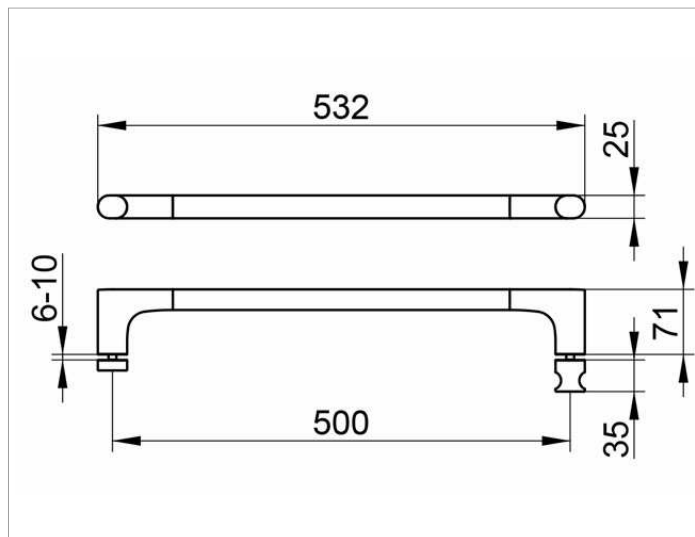

Edition 400

11508010502 Ручка двери душевого ограждения

**ИЗДЕЛИЕ**

**ЧЕРТЕЖ**

**ОПИСАНИЕ ИЗДЕЛИЯ**

с обратной планкой,  
устанавливаемая по выбору справа или слева

**поверхность**

хром

**Габариты**

500 mm