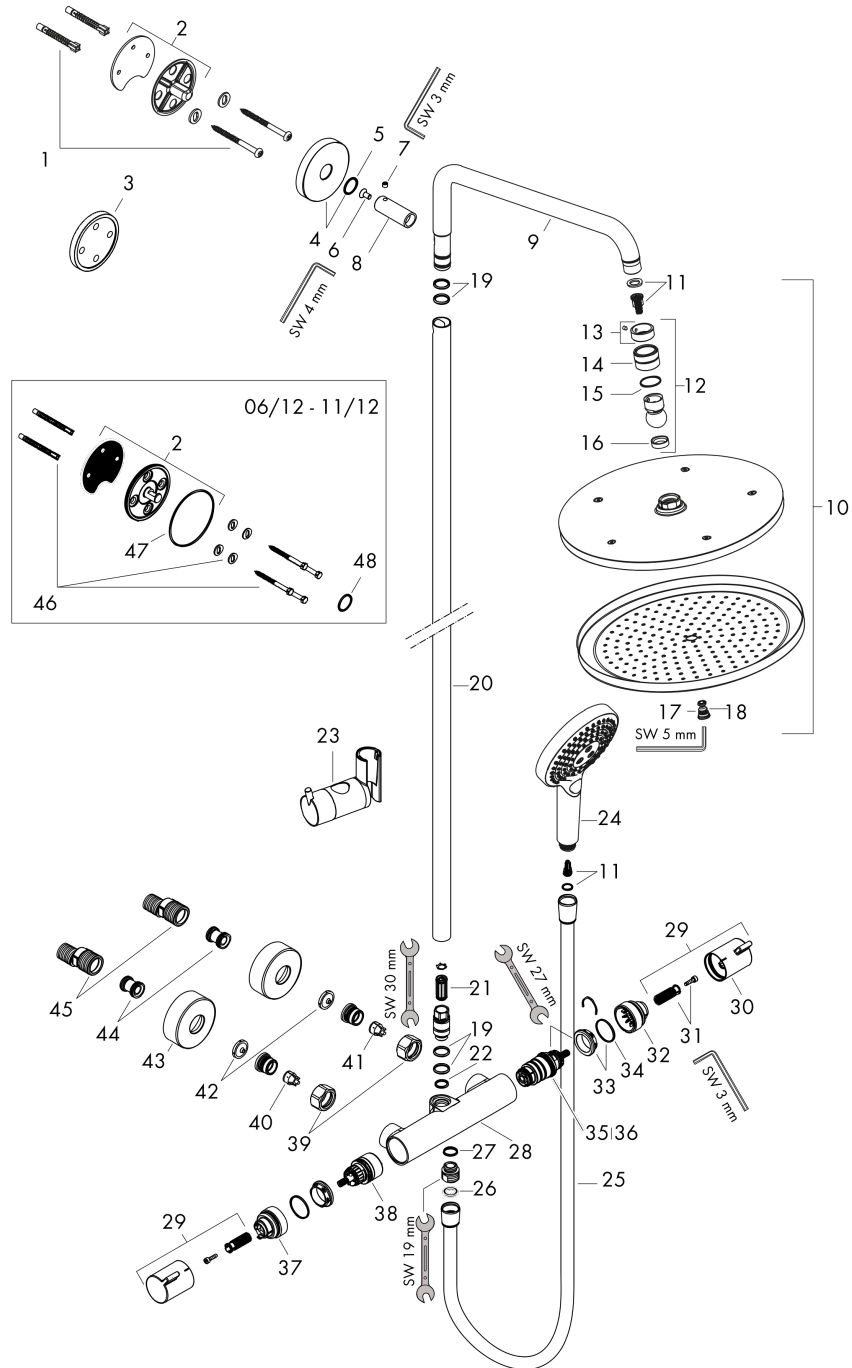

Croma Select S

Showerpipe 280 1jet с термостатом и ручным душем Raindance Select S 120 3jet

Поверхность: **Матовый черный хром** Артикульный номер: **26890340**

Покомпонентное изображение

Год выпуска: >06/20

Croma Select S**Showerpipe 280 1jet с термостатом и ручным душем Raindance Select S 120 3jet**Поверхность: **Матовый черный хром** Артикульный номер: **26890340****Перечень запасных частей**

Год выпуска: >06/20

Позиция	Описание	Артикульный номер	PC	PU
1	mounting set	96179000	-	1
2	wall flange	95688000	-	1
3	tile-matching-disk 7 mm	95239340	-	1
4	escutcheon Ø 60 mm	95692340	-	1
5	O-ring 20x2,5	92602000	-	1
6	screw	92137000	-	1
7	hollow set screw M6x5	98447000	-	1
8	sleeve	92166340	-	1
9	shower arm	95985340	-	1
10	head shower	26220340	-	1
11	filter insert	97708000	-	1
12	ball joint	98941340	-	1
13	lock washer	98942340	-	1
14	nut	97958340	-	1
15	lever collar	97536000	-	1
16	seal	97606000	-	1
17	air jet	95794340	-	1
18	O-ring 7x2	98419000	-	1
19	O-ring 15x2,5	98131000	-	1
20	pipe 1030 mm	95915340	-	1
21	noise reduction	95009000	-	1
22	O-ring 12x2,25	98382000	-	1
23	support, assy	97651340	-	1
24	handshower	26530340	-	1
25	shower hose Isiflex'B 1,60 m	28276340	-	1
26	seal	98058000	-	1
27	O-ring 14x2	98129000	-	1
28	Thermostat	92147340	-	1
29	handle	95836340	-	1
30	pushbutton	92848340	-	1
31	handle fixing set	95843000	-	1
32	safety set	95839000	-	1
33	O-ring 26x1,5	98390000	-	1
34	nut	98913000	-	1
35	thermostat cartridge	98282000	-	1
36	cartridge for exchanged connections	92373000	-	1
37	stop ring for flow control	95927000	-	1
38	shut off unit with selector	98283000	-	1
39	set of nuts	96157340	-	1
40	non return valve (pressure-resistant up to 2 MPa)	93136000	-	1
41	non return valve	96737000	-	1

Croma Select S**Showerpipe 280 1jet с термостатом и ручным душем Raindance Select S 120 3jet**Поверхность: **Матовый черный хром** Артикульный номер: **26890340****Перечень запасных частей**Год выпуска: **>06/20**