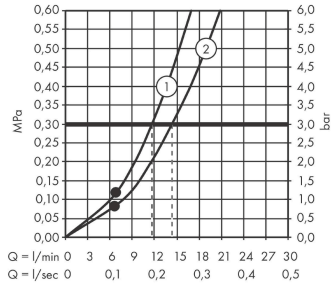

Croma Select S**Showerpipe 280 1jet с термостатом и ручным душем Raindance Select S 120 3jet**Поверхность: **Матовый черный хром** Артикульный номер: **26890340****Описание****Характеристики**

- состоит из: верхний душ, ручной душ, термостат для душа, шланг для душа, держатель, душевая штанга
- верхний душ Croma 280
- размер головки верхнего душа 280 мм
- верхний душ струйного типа RainAir
- расход воды для струи RainAir (при 3 бар): 15 л/мин
- расход воды для струи Rain (при 3 бар): 11 л/мин
- ручной душ струйного типа: RainAir, Rain, Whirl
- объем расхода воды ручного душа при 3 барах: 14,5 л/мин
- максимальный объем расхода воды при 3 барах: 15 л/мин
- мин. напор воды: 1 бар
- макс. напор воды: 10 бар
- шарнирное соединение: регулируемый угол наклона верхнего душа
- трубу можно укоротить по высоте
- диаметр душевой штанги: 22 мм
- регулируемое по высоте крепление ручного душа
- длина держателя верхнего душа: 400 мм
- поворотный держатель для душа
- Термостат Ecostat Comfort
- предохранительная остановка при 40 °C
- регулируемый ограничитель температуры горячей воды
- выходы регулируются поворотной рукояткой
- подходит для проточных водонагревателей
- тип монтажа: наружный монтаж
- соединительная резьба G $\frac{1}{2}$
- расстояние до центра 150 мм \pm 12 мм
- защита от обратного потока
- 2 функции

Технология**Награды за дизайн**

Croma Select S

Showerpipe 280 1jet с термостатом и ручным душем Raindance Select S 120 3jet

Поверхность: Матовый черный хром Артикулный номер: 26890340

Продукт

Чертеж

График расхода воды