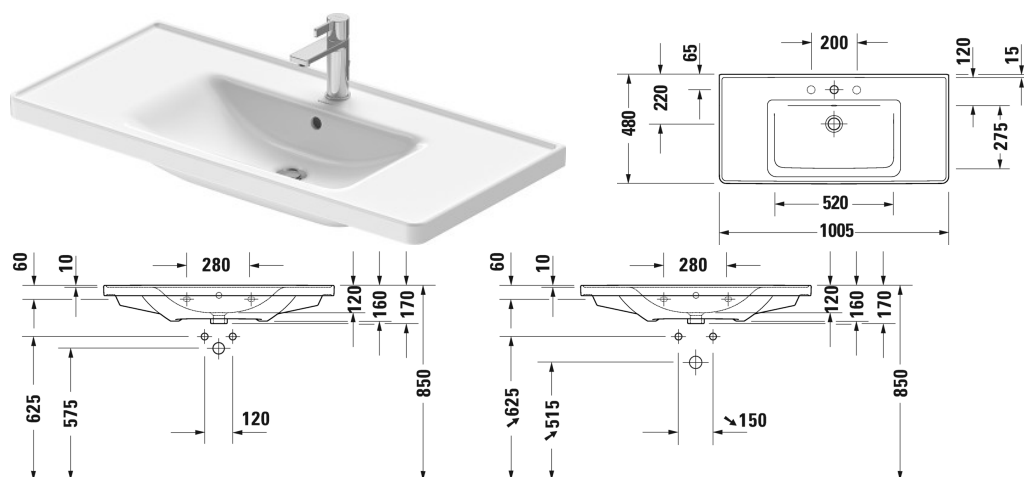

Умывальник, умывальник для мебели # 2367100000
/ 2367100060

| < 1005 мм > |

Умывальник, умывальник для мебели	Размеры	Вес	Номер заказа
с переливом, с плоскостью под смеситель, глазуровка снизу, 1005 мм			
Цвета			
00 Белый Alpin			
Вариант			
●	1005 x 480 мм	27,000 кг	2367100000
⊗	1005 x 480 мм	27,000 кг	2367100060
Сантехническая керамика со специальным покрытием WonderGliss остается чистой и красивой в течение долгого времени. При заказе WonderGliss добавьте "1" на 11-м месте в артикуле модели.			
Принадлежности			
Нажимной выпуск для умывальников с переливом		0,400 кг	005052
Сифон		1,500 кг	005036
Трубчатый сифон для умывальника с удлиненной сливной трубой 300 мм	1 1/4" мм	0,600 кг	005026
Соответствующая продукция			
Тумбочка подвесная 1 выдвижное отделение, для D-Neo # 236710, 984 x 452 мм	984 x 452 мм		DE4256
Тумбочка подвесная 1 выдвижной ящик, 1 выдвижное отделение, верхний ящик, вкл. вырез и крышку для сифона, для D-Neo # 236710, 984 x 452 мм	984 x 452 мм		DE4356

Умывальник, умывальник для мебели # 2367100000
/ 2367100060

|< 1005 мм >|

Все чертежи содержат необходимые размеры с соблюдением стандартных допусков. Они указаны в мм и не являются обязательными. Точные размеры, в частности для монтажа по индивидуальному заказу, можно получить только по готовому изделию.