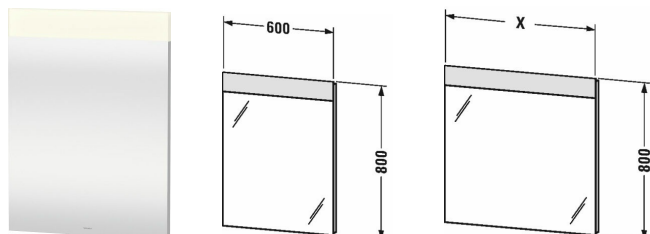

**DuraStyle Зеркало с подсветкой # DS746703737**

| &lt; 600 мм &gt; |

Зеркало с подсветкой	Размеры	Вес	Номер заказа
IP 44, функция LED диммера, 1 сенсорный выключатель справа внизу, LED (срок эксплуатации >30 000 часов), LED подсветка, стационарно установленная, Класс энергопотребления: A, LED модуль, цветовая температура 3500 K, 14 Вт			
<b>Цвета</b>			
M37 Белый алюминий, декор			
<b>Вариант</b>			
	600 x 40 мм		DS746703737
<b>Справка</b>			
Расстояние между сенсором и отражающей поверхностью = мин. 75 мм			
<b>Принадлежности</b>			
Дополнительные модули Подогрев зеркала с автоматическим отключением			UV9847

All drawings contain the necessary measurements which are subject to standard tolerances. They are stated in mm and are non-binding. Exact measurements, in particular for customised installation scenarios, can only be taken from the finished piece.