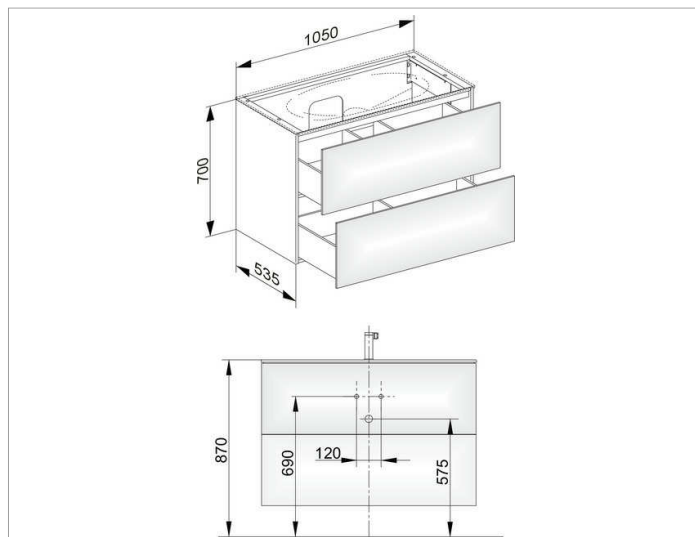

## ОПИСАНИЕ ИЗДЕЛИЯ

подходит к керамическому умывальнику арт. 31150 и к умывальнику из варикора на заказ,  
2 выдвижных фронта с нажимным открыванием  
Push-to-Open, вкл. Пластиковый сифон 1 1/4 x 32

## оборудование

- 2 передвижных ящика для хранения (190 x 70 x 413 мм)

## Габариты

1050 x 700 x 535 mm