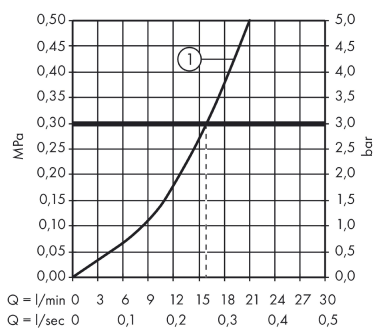

График расхода воды

Shower outlet with 1B-resistance