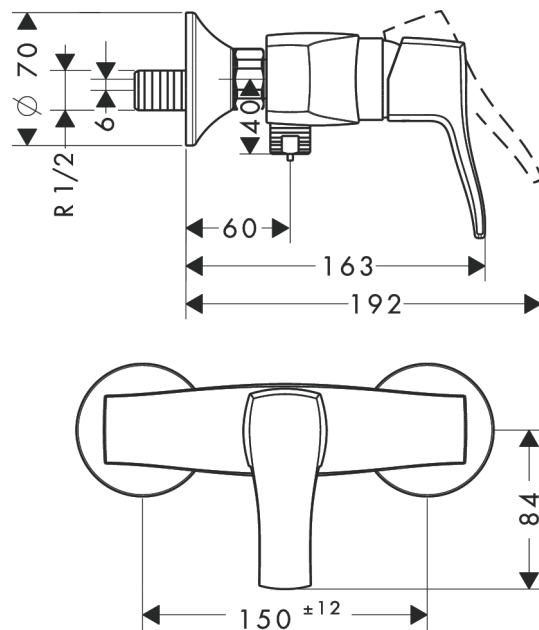

Metris Classic

Смеситель для душа, однорычажный, BM, 1/2"

Поверхности : хром Артикулный номер: 31672000

Описание

Характеристики

- вид соединения: S-образные эксцентрики
- межосевое подключение: 150 мм ± 12 мм
- расход воды ручным душем при 3 барах: 16 л/мин
- керамический узел смешивания
- регулируемое ограничение температуры
- клапан обратного тока воды
- с шумопоглотителем
- шланговое подсоединение DN15
- класс шума: I
- класс расхода воды: B

Продукт

Чертеж

График расхода воды

Shower outlet with 1B-resistance