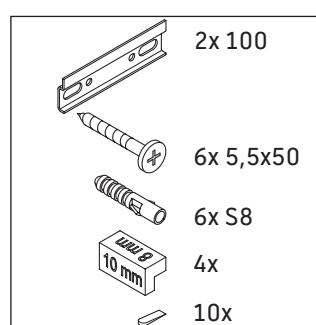

White Tulip

WT 4352

Инструкция по монтажу

White Tulip # 236310

Указания по применению

Серия мебели для ванной комнаты соответствует действующим нормам и директивам на момент поставки и сконструирована для использования в ванных комнатах. Непосредственное орошение водой, например, во время мытья под душем следует избегать.