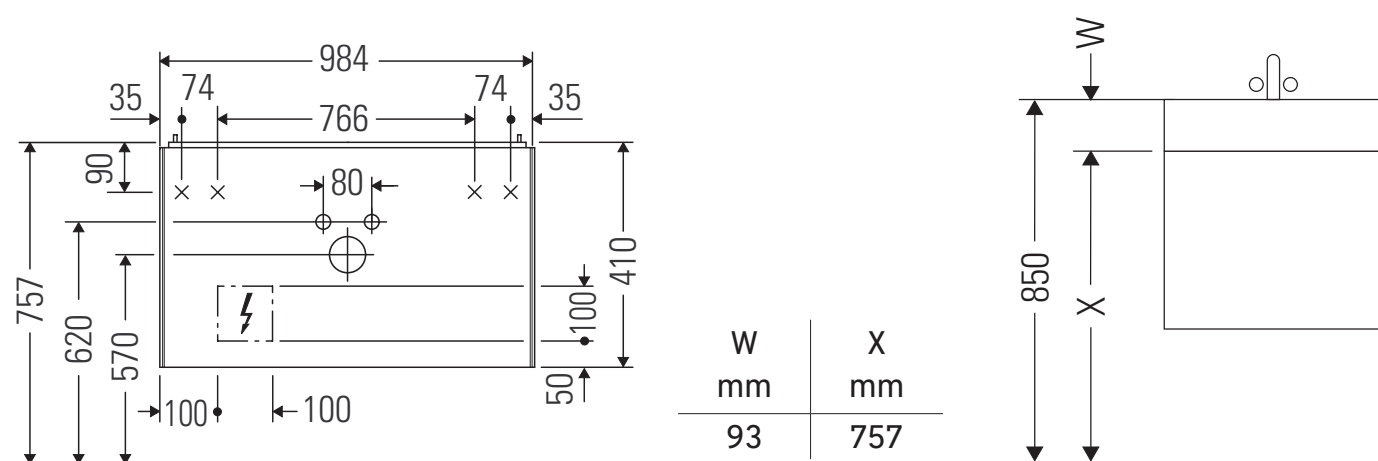

White Tulip

WT 4352

Инструкция по монтажу

White Tulip # 236310

Указания по применению

Серия мебели для ванной комнаты соответствует действующим нормам и директивам на момент поставки и сконструирована для использования в ванных комнатах. Непосредственное орошение водой, например, во время мытья под душем следует избегать.