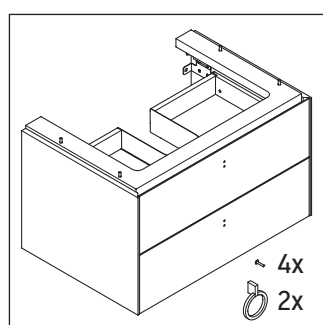

White Tulip

WT 4352

Инструкция по монтажу

White Tulip # 236310

Указания по применению

Серия мебели для ванной комнаты соответствует действующим нормам и директивам на момент поставки и сконструирована для использования в ванных комнатах. Непосредственное орошение водой, например, во время мытья под душем следует избегать.