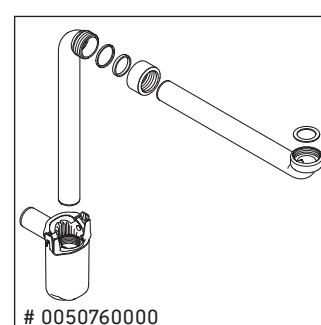

White Tulip

WT 4352

Инструкция по монтажу

White Tulip # 236310

Указания по применению

Серия мебели для ванной комнаты соответствует действующим нормам и директивам на момент поставки и сконструирована для использования в ванных комнатах. Непосредственное орошение водой, например, во время мытья под душем следует избегать.