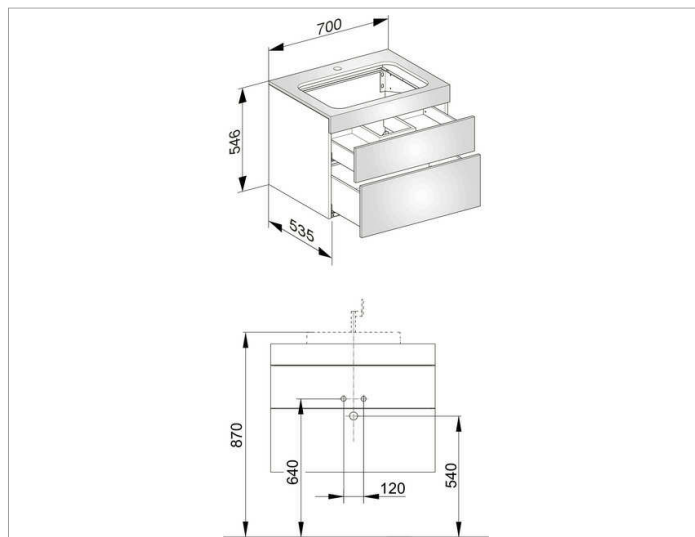

**Edition 400**

**31571XX0100 Тумба под умывальник**

**ИЗДЕЛИЕ**

**ЧЕРТЕЖ**

**ОПИСАНИЕ ИЗДЕЛИЯ**

с отверстием под смеситель, подходит к керамическому умывальнику арт. 31570, 2 фронтальных выдвижных ящика с нажимным открыванием Push-to-Open и доводчиком, вкл. пластиковый сифон 1 1/4 x 32

**поверхность**

37, 38, 39, 45

**Габариты**

700 x 546 x 535 mm

**ВНИМАНИЕ!**

Для внутреннего оснащения выдвижных ящиков дополнительно имеются разделители разных размеров под заказ, см. систему оснащения слив арт. 31599.