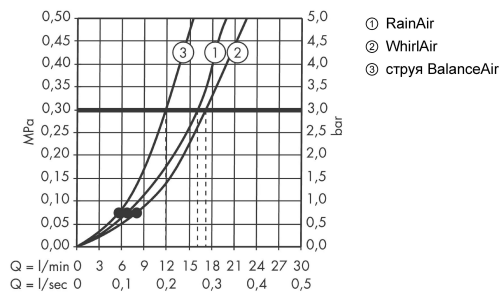

Технология

Продукт

Чертеж

Raindance Classic

Душевой набор 100 3jet со штангой 90 см

Поверхности : хром Артикульный номер: 27841000

График расхода воды

Raindance Classic