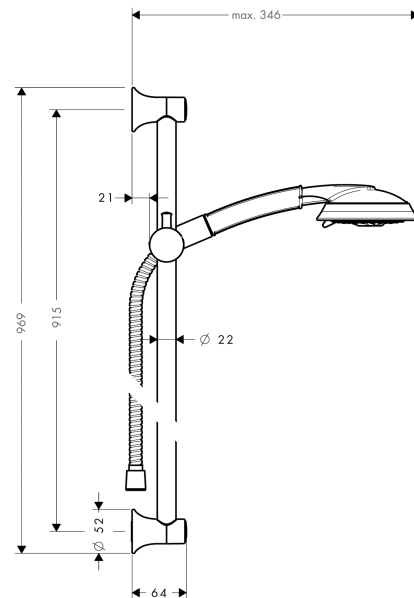

Raindance Classic

Душевой набор 100 3jet со штангой 90 см

Поверхности : хром Артикульный номер: 27841000

Описание

Характеристики

- состоит из: ручной душ, душевая штанга, шланг для душа, ползунок
- размер душевого диска: 119 мм
- тип струи: RainAir, Whirl, BalanceAir
- переключение типов струи с помощью вращающегося душевого диска
- со стороны душа упорный подшипник, предотвращающий перекручивание душевого шланга
- держатель ручного душа регулируется в пределах 90°, поворачивается вправо и влево, перемещается вверх и вниз
- максимальный расход воды при 3 бар: 17 л/мин
- хромированные настенные крепления из пластика

Технология

Продукт

Чертеж

Raindance Classic

Душевой набор 100 3jet со штангой 90 см

Поверхности : хром Артикульный номер: 27841000

График расхода воды

Raindance Classic

Душевой набор 100 3jet со штангой 90 см

Поверхности : **хром** Артикульный номер: **27841000**

Пример монтажа