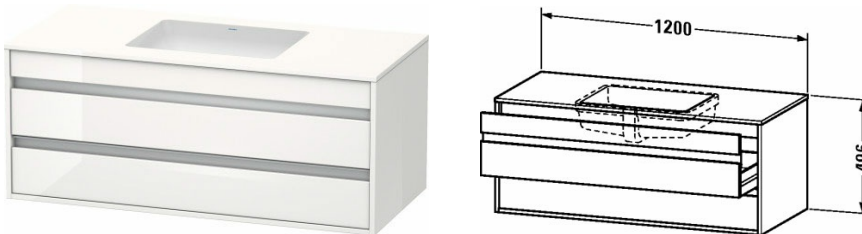

## Ketho Тумбочка подвесная для встраиваемого снизу умывальника f-bonded # KT6856

| < 1200 мм > |

Тумбочка подвесная для встраиваемого снизу умывальника f-bonded	Размеры	Вес	Номер заказа
2 выдвижных ящика, верхний ящик, вкл. вырез и крышку для сифона, консольная столешница с одним вырезом, для 1 встраиваемого снизу умывальника в комплекте f-bonded, посередине, 496 мм			
<b>Цвета</b>			
M07 Бетонно-серый матовый декор M09 Светло-голубой матовый декор M14 Терра, декор M18 Белый матовый, декор M21 Орех темный декор M22 Белый глянцевый декор M31 Сосна серебристая, декор M43 Базальт матовый, декор M49 Графит матовый, декор M51 Сосна коричневая, декор M52 Европейский дуб, декор M53 Каштан темный, декор M75 Лен, декор M79 Орех натуральный, декор M91 Серо-коричневый декор			
<b>Вариант</b>			
	1200 x 550 мм		KT6856
<b>Справка</b>			
Рекомендуется малогабаритный сифон # 005076, У встраиваемых снизу умывальников f-bonded монтаж умывальника в тумбочку включен в цену, Необходимые данные для заказа:			
<b>Соответствующая продукция</b>			
Малогабаритный сифон , 1 1/4" мм	1 1/4" мм		005076
Умывальник встраиваемый особая шлифовка для мебели Dugavit, для встраивания снизу, с переливом, без площадки под смеситель, 490 x 365 мм	490 x 365 мм		030549
Умывальник встраиваемый особая шлифовка для мебели Dugavit, для встраивания снизу, с переливом, без площадки под смеситель, глазуровка снизу, Ø 400 мм	Ø 400 мм		046840
Умывальник встраиваемый особая шлифовка для мебели Dugavit, для встраивания снизу, включая крепление для встраивания в деревянную столешницу, с переливом, без площадки под смеситель, 370 x 370 мм	370 x 370 мм		037337
Умывальник встраиваемый Santosa особая шлифовка для мебели Dugavit, для встраивания снизу, с переливом, без площадки под смеситель, 510 x 375 мм	510 x 375 мм		046651