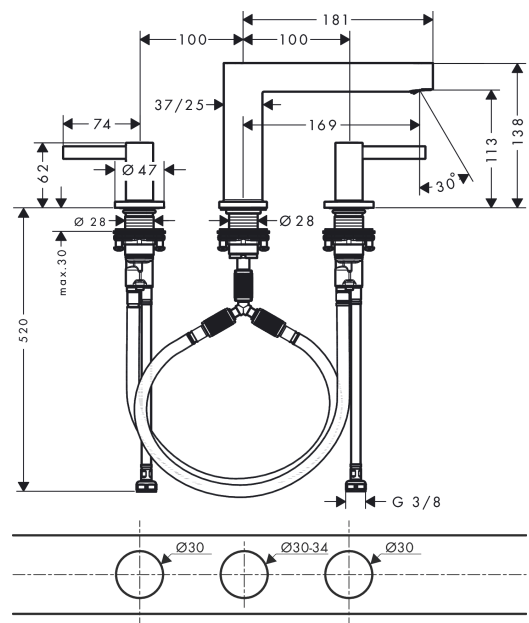

Finoris

Смеситель для раковины, на 3 отверстия, 110, со сливным клапаном Push-Open

Поверхность: хром Артикулный номер: 76033000

Описание

Характеристики

- состоит из: смеситель для раковины на 3 отверстия, сливной клапан
- ComfortZone 110
- проекция: 169 мм
- высота излива: 113 мм
- тип струи: ламинарная струя
- максимальный объем расхода воды при 3 барах: 5 л/мин
- с керамическими вентилями для горячей/холодной воды 90°
- подходит для проточных водонагревателей
- сливной клапан Push-Open G 1 ¼
- материал сливного клапана: металл
- тип соединения: соединительный шланг G ¾

Технология

Награды за дизайн

reddot winner 2021

Продукт

Чертеж

Finoris

Смеситель для раковины, на 3 отверстия, 110, со сливным клапаном Push-Open

Поверхность: **хром** Артикульный номер: **76033000**

График расхода воды

Finoris

Смеситель для раковины, на 3 отверстия, 110, со сливным клапаном Push-Open

Поверхность: **хром** Артикульный номер: **76033000**

Покомпонентное изображение

Год выпуска: >06/21

Finoris**Смеситель для раковины, на 3 отверстия, 110, со сливным клапаном Push-Open**Поверхность: **хром** Артикульный номер: **76033000****Перечень запасных частей**

Год выпуска: >06/21

Позиция	Описание	Артикульный номер	PC	PU
1	handle for cold water	93970000	-	1
2	handle for hot water	93969000	-	1
3	O-Ring 14x1,5	98201000	-	1
4	escutcheon for handle	92956000	-	1
5	O-ring 26x2,5	98216000	-	1
6	handle fixing set	98932000	-	1
7	shut off unit left closing	95366000	-	1
8	shut off unit right closing	98817000	-	1
9	O-ring 33x2,5	92907000	-	1
10	connection hose 450 mm M8x0,75 G3/8	97206000	-	1
11	O-ring 6,6x1,6	93019000	-	1
12	connection hose 400 mm M10x1	92914000	-	1
13	O-ring 7x1,5	98422000	-	1
14	fixing set (Ø 28)	92909000	-	1
15	lever collar	97548000	-	1
16	spout cpl.	93971000	-	1
17	spray former	93973000	-	1
18	connection hose 200 mm M10x1	92913000	-	1
19	flat seal	98749000	-	1
20	O-ring 26x4	92191000	-	1
21	hose connection angel	92905000	-	1
a	push-open waste set	50100000	-	1