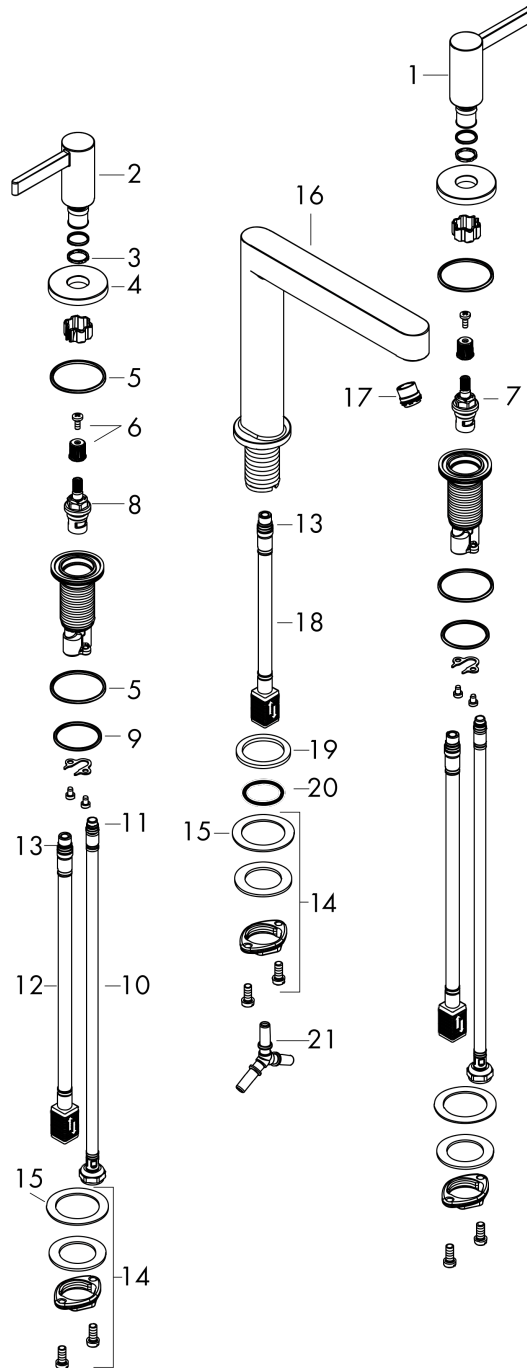

Finoris

Смеситель для раковины, на 3 отверстия, 110, со сливным клапаном Push-Open

Поверхность: хром Артикулный номер: 76033000

Описание

Характеристики

- состоит из: смеситель для раковины на 3 отверстия, сливной клапан
- ComfortZone 110
- проекция: 169 мм
- высота излива: 113 мм
- тип струи: ламинарная струя
- максимальный объем расхода воды при 3 барах: 5 л/мин
- с керамическими вентилями для горячей/холодной воды 90°
- подходит для проточных водонагревателей
- сливной клапан Push-Open G 1 ¼
- материал сливного клапана: металл
- тип соединения: соединительный шланг G ¾

Технология

Награды за дизайн

reddot winner 2021

Продукт

Чертеж

Finoris

Смеситель для раковины, на 3 отверстия, 110, со сливным клапаном Push-Open

Поверхность: **хром** Артикульный номер: **76033000**

График расхода воды

Finoris

Смеситель для раковины, на 3 отверстия, 110, со сливным клапаном Push-Open

Поверхность: **хром** Артикульный номер: **76033000**

Покомпонентное изображение

Год выпуска: >06/21

Finoris**Смеситель для раковины, на 3 отверстия, 110, со сливным клапаном Push-Open**Поверхность: **хром** Артикульный номер: **76033000****Перечень запасных частей**

Год выпуска: >06/21

Позиция	Описание	Артикульный номер	PC	PU
1	handle for cold water	93970000	-	1
2	handle for hot water	93969000	-	1
3	O-Ring 14x1,5	98201000	-	1
4	escutcheon for handle	92956000	-	1
5	O-ring 26x2,5	98216000	-	1
6	handle fixing set	98932000	-	1
7	shut off unit left closing	95366000	-	1
8	shut off unit right closing	98817000	-	1
9	O-ring 33x2,5	92907000	-	1
10	connection hose 450 mm M8x0,75 G3/8	97206000	-	1
11	O-ring 6,6x1,6	93019000	-	1
12	connection hose 400 mm M10x1	92914000	-	1
13	O-ring 7x1,5	98422000	-	1
14	fixing set (Ø 28)	92909000	-	1
15	lever collar	97548000	-	1
16	spout cpl.	93971000	-	1
17	spray former	93973000	-	1
18	connection hose 200 mm M10x1	92913000	-	1
19	flat seal	98749000	-	1
20	O-ring 26x4	92191000	-	1
21	hose connection angel	92905000	-	1
a	push-open waste set	50100000	-	1