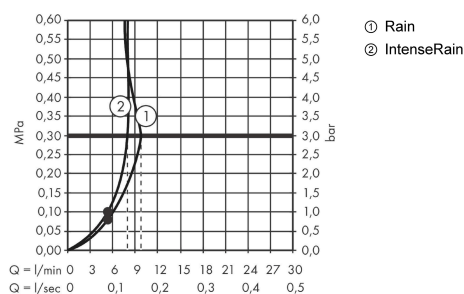

График расхода воды

Расход измерен практически с помощью соответствующей арматуры (термостат/смеситель/скрытый клапан).