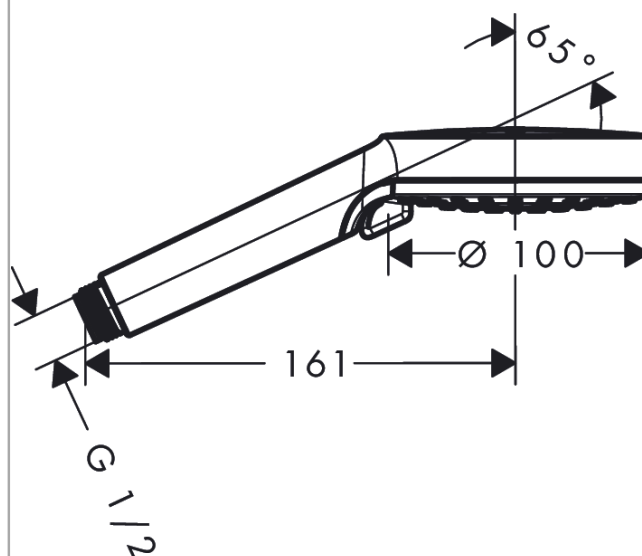

Vernis Blend

Ручной душ Vario EcoSmart

Поверхности : **матовый черный**

Артикульный номер: **26340670**

Описание

Характеристики

- размер душевого диска: 100 мм
- тип струи: Rain, IntenseRain
- переключение типов струи с помощью вращающегося душевого диска
- максимальный расход воды при 3 бар: 9,7 л/мин
- с внутренней подачей воды
- промывающийся грязеулавливающий фильтр
- соединительная резьба G 1/2

Технология

Продукт

Чертеж

График расхода воды

Расход измерен практически с помощью соответствующей арматуры (термостат/смеситель/скрытый клапан).