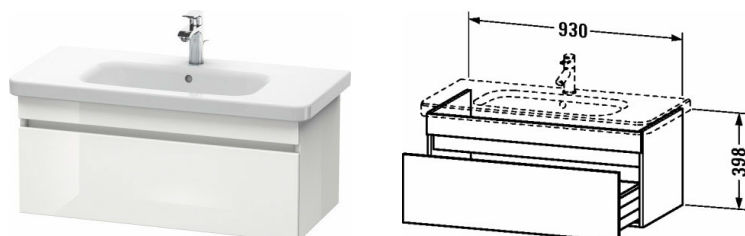

DuraStyle Тумбочка подвесная # DS6382

| < 930 мм > |

Тумбочка подвесная	Размеры	Вес	Номер заказа
1 выдвижное отделение, для DuraStyle # 232010			
Цвета			
M07 Бетонно-серый матовый декор M09 Светло-голубой матовый декор M14 Терра, декор M18 Белый матовый, декор M21 Орех темный декор M22 Белый глянцевый декор M31 Сосна серебристая, декор M43 Базальт матовый, декор M49 Графит матовый, декор M51 Сосна коричневая, декор M52 Европейский дуб, декор M53 Каштан темный, декор M73 Тичинская вишня M75 Лен, декор M79 Орех натуральный, декор M91 Серо-коричневый декор			
Вариант			
	930 x 448 мм		DS6382
Справка			
Дополнительная опция Vi-Color только для цвета корпуса: 18 белый матовый / 43 базальт матовый. Vi-Color для поверхности фронта: свободный выбор из всех цветов фронта., монтаж только в сочетании с малогабаритным сифоном (рекомендуется # 005076), Возможна система разделителей (опция, отдельный компонент # UV 9845 , Необходимые данные для заказа:, - цвет фронта, - цвет корпуса			
Соответствующая продукция			
Система разделителей Индивидуальная переустанавливаемая система разделителей с крышкой, черный бриллиант, для тумбочки, 115 x 320 мм	115 x 320 мм		UV9845
Малогабаритный сифон , 1 1/4" мм	1 1/4" мм		005076
Умывальник, умывальник для мебели с плоскостью под смеситель, глазуровка снизу, 1000 x 480 мм	1000 x 480 мм		232010