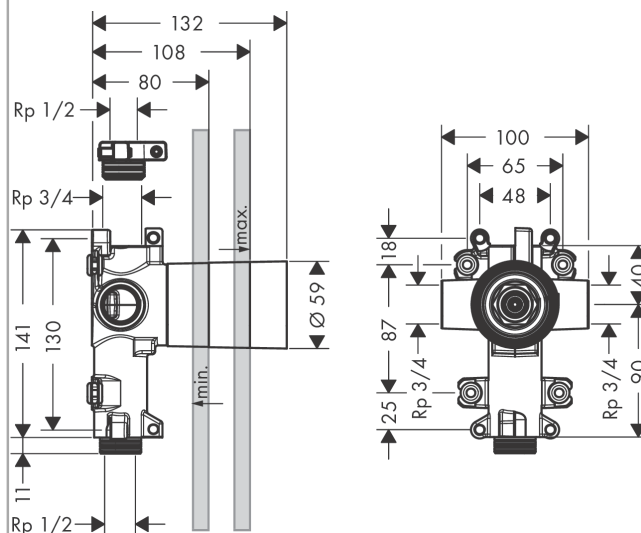

AXOR Citterio E

Скрытая часть запорного/переключающего вентиля Trio 120/120

Поверхности : п.а. Артикульный номер: 36770180

Описание

Характеристики

- 2 потребителя
- 1 вход / 2 выхода
- возможно одновременное включение 2 потребителей
- соединительная резьба G 3/4
- горизонтальный или вертикальный монтаж
- звукоизолирующий монтаж
- при прямом соединении служит одновременно для подачи воды или установки точно по размеру
- величина соединения: DN20

Продукт

Чертеж

График расхода воды