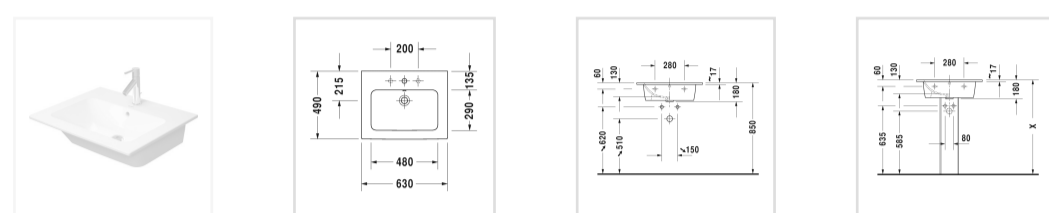

← ME by Starck

ME by Starck Умывальник, умывальник для мебели

- ME by Starck Умыва...
- Аксессуары
- Соответствующая про...
- Узнать еще

- ↓ Инструкция по уходу
- ↓ Монтажная инструкция
- ↓ Руководство по эксплуатации
- → CAD и данные по планированию

Номер артикула 233663

с переливом, с плоскостью под смеситель, 630 мм

Design by Philippe Starck

Размеры

630 мм

Варианты

- 1 готовое отверстие под смеситель 2336630000

Также доступно с WonderGliss

Керамика, покрытая WonderGliss, будет оставаться гладкой, привлекательной и чистой в течение долгого времени

Цвета

Отправить запрос в магазин →

Запчасти

Малогобаритный сифон #005076

Соответствующая продукция

Тумбочка подвесная #LC6140 620 x 481 мм

Тумбочка подвесная #LC6240 620 x 481 мм

Тумбочка напольная #LC6625 620 x 481 мм

Пьедестал #085839 175 x 210 мм

Полупьедестал #085840 170 x 300 мм

Узнать еще

WonderGliss

Покрытие WonderGliss, спеченное с керамикой при обжиге, не дает шанса загрязнению: На гладкой поверхности не удерживается грязь и известковый налет, отходы легче смываются водой. Керамика с покрытием WonderGliss остается гладкой и чистой особенно долго, поэтому за ней очень легко ухаживать. Достаточно мягкой салфетки и мягкого моющего средства.