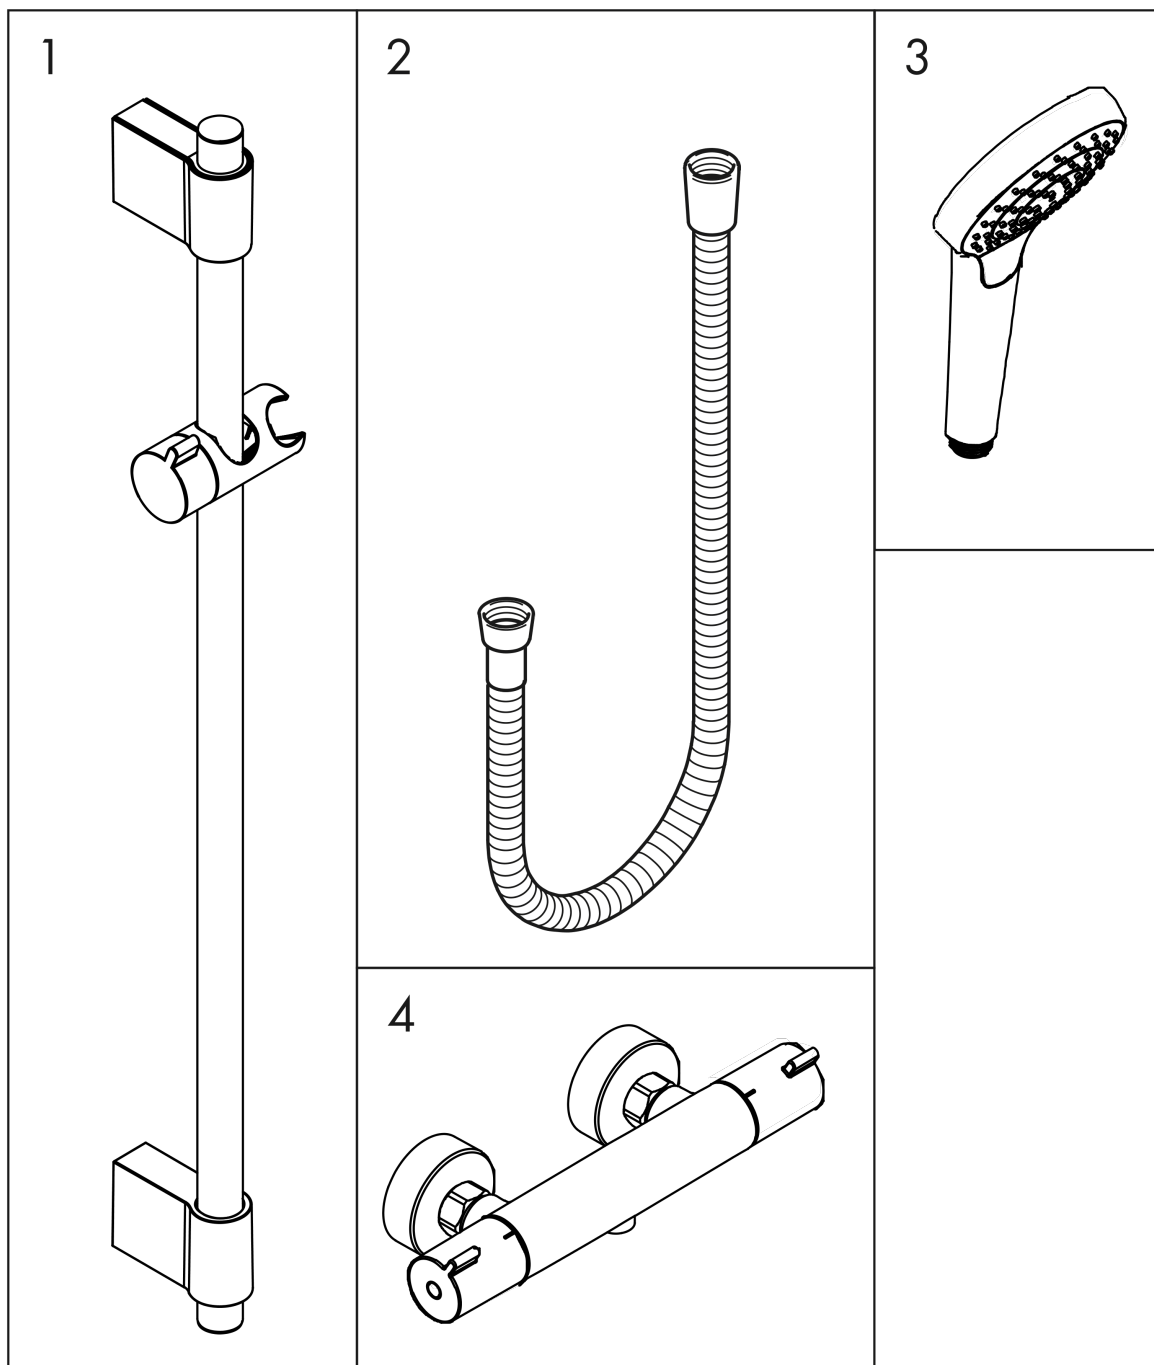

**Croma Select S****Душевая система внешнего монтажа Vario с термостатом Ecostat 1001 CL и штангой 72 см**Поверхность: **белый / хром** Артикульный номер: **27833400****Описание****Характеристики**

- состоит из: ручной душ, термостат для душа, душевая штанга, держатель, шланг для душа
- размер головки душа: 110 мм
- ручной душ струйного типа: Rain, IntenseRain, TurboRain
- максимальный объем расхода воды при 3 барах: 14,7 л/мин
- мин. напор воды: 1,2 бара
- макс. напор воды: 6 бар
- удобный выбор струи с помощью кнопки Select
- профильная труба: круглые
- диаметр душевой штанги: 22 мм
- возможно разное расстояние между отверстиями: 400 - 660 мм
- настенные держатели из пластика
- шарнирный соединитель предотвращает спутывание шланга
- держатель для ручного душа регулируется в положении 90°, поворачивается влево и вправо, вверх и вниз

### График расхода воды

Расход измерен практически с помощью соответствующей арматуры (термостат/смеситель/скрытый клапан).

**Croma Select S**

Душевая система внешнего монтажа Vario с термостатом Ecostat 1001 CL и штангой 72 см

Поверхность: белый / хром Артикулный номер: 27833400

Покомпонентное изображение

Год выпуска: >07/17

**Croma Select S****Душевая система внешнего монтажа Vario с термостатом Ecostat 1001 CL и штангой 72 см**Поверхность: **белый / хром** Артикульный номер: **27833400****Перечень запасных частей**

Год выпуска: &gt;07/17

Позиция	Описание	Артикульный номер	PC	PU
1	-	27355000	-	1
2	shower hose 1,60 m	28168000	-	1
3	handshower	26803400	-	1
4	Thermostat	13211000	-	1