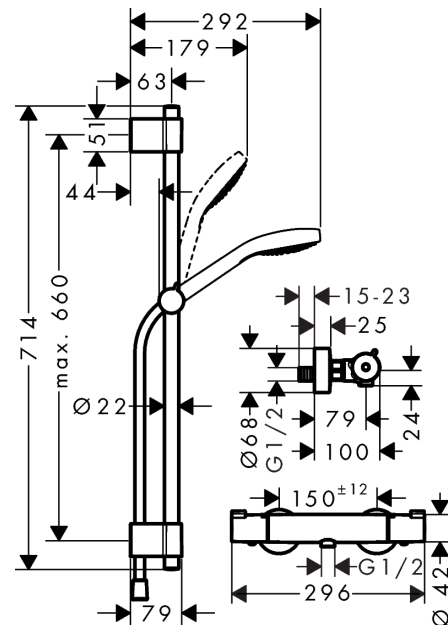

**Croma Select S****Душевая система внешнего монтажа Vario с термостатом Ecostat 1001 CL и штангой 72 см**Поверхность: **белый / хром** Артикульный номер: **27833400****Описание****Характеристики**

- состоит из: ручной душ, термостат для душа, душевая штанга, держатель, шланг для душа
- размер головки душа: 110 мм
- ручной душ струйного типа: Rain, IntenseRain, TurboRain
- максимальный объем расхода воды при 3 барах: 14,7 л/мин
- мин. напор воды: 1,2 бара
- макс. напор воды: 6 бар
- удобный выбор струи с помощью кнопки Select
- профильная труба: круглые
- диаметр душевой штанги: 22 мм
- возможно разное расстояние между отверстиями: 400 - 660 мм
- настенные держатели из пластика
- шарнирный соединитель предотвращает спутывание шланга
- держатель для ручного душа регулируется в положении 90°, поворачивается влево и вправо, вверх и вниз

## Croma Select S

Душевая система внешнего монтажа Vario с термостатом Ecostat 1001 CL и штангой 72 см

Поверхность: белый / хром Артикулный номер: 27833400

### График расхода воды

Расход измерен практически с помощью соответствующей арматуры (термостат/смеситель/скрытый клапан).

**Croma Select S**

Душевая система внешнего монтажа Vario с термостатом Ecostat 1001 CL и штангой 72 см

Год выпуска: &gt;07/17

Позиция	Описание	Артикульный номер	PC	PU
1	-	27355000	-	1
2	shower hose 1,60 m	28168000	-	1
3	handshower	26803400	-	1
4	Thermostat	13211000	-	1