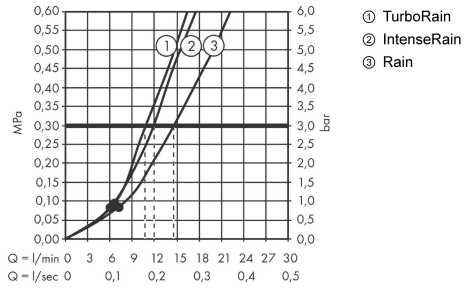

**Croma Select S****Душевая система внешнего монтажа Vario с термостатом Ecostat 1001 CL и штангой 72 см**Поверхность: **белый / хром** Артикульный номер: **27833400****Описание****Характеристики**

- состоит из: ручной душ, термостат для душа, душевая штанга, держатель, шланг для душа
- размер головки душа: 110 мм
- ручной душ струйного типа: Rain, IntenseRain, TurboRain
- максимальный объем расхода воды при 3 барах: 14,7 л/мин
- мин. напор воды: 1,2 бара
- макс. напор воды: 6 бар
- удобный выбор струи с помощью кнопки Select
- профильная труба: круглые
- диаметр душевой штанги: 22 мм
- возможно разное расстояние между отверстиями: 400 - 660 мм
- настенные держатели из пластика
- шарнирный соединитель предотвращает спутывание шланга
- держатель для ручного душа регулируется в положении 90°, поворачивается влево и вправо, вверх и вниз

### График расхода воды

Расход измерен практически с помощью соответствующей арматуры (термостат/смеситель/скрытый клапан).

**Croma Select S**

Душевая система внешнего монтажа Vario с термостатом Ecostat 1001 CL и штангой 72 см