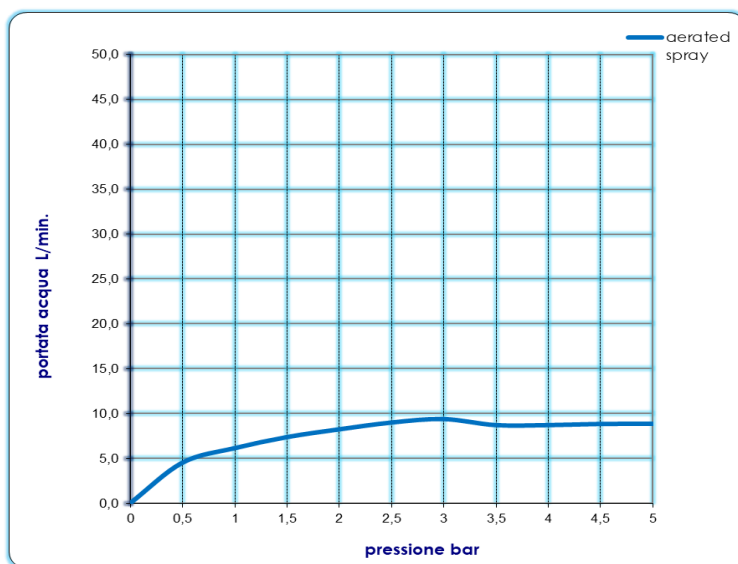

**SCHEDA TECNICA - TECHNICAL SHEET**

05/03/2025

Rev: 0

Codice - Code:**Z00910**PLY external parts for wall concealed
3 holes washbasin mixer with
washbasin spout**Descrizione - Description:**Parte esterna lavabo incasso a parete a 3 fori, bocca lavabo 184mm, attacchi G1/2" femmina,
senza scarico*Exposed parts for wall concealed 3 holes washbasin mixer, washbasin spout 184mm, 1/2" F
GAS connections, no pop-up waste***Tecnologia - Technology:***Aufputzteil für 3-Löcher Waschtisch Wandarmatur, Waschtisch 184mm, 1/2"iG GAS
Verbindungen, keine Ablaufgarnitur**Parties externes pour mitigeur lavabo 3 trous encastré au mur, bec lavabo 184mm, raccords
1/2 "F GAS, sans vidage**Partes a la vista para grupo lavabo mural 3 agujeros, boca de erogacion 184mm, conexiones
1/2 "H GAS, sin desagüe**Комплект настенный для раковины на 3 отверстия, излив 184 мм, подключение 1/2" F,
без донного клапана***Immagine Prodotto - Product Image****Disegni - Drawings**

Concealed part (Z00909) supplied separately

Grafico di portata - Flow rate diagram

	aerated spray
0	0,0
0,5	4,6
1	6,2
1,5	7,4
2	8,3
2,5	9,1
3	9,4
3,5	8,8
4	8,8
4,5	8,9
5	8,9
pressione bar	portata L/min

Le portate indicate sono valide solo in abbinamento all'incasso Z00909, acqua miscelata 50/50 calda e fredda
 Flow rate mentioned are valid only with the concealed part Z00909, mixed water 50/50 hot and cold

Caratteristiche idrauliche - Hydraulic features

	Pressione Pressure	Portata Flow rate	Solo per miscelatori termostatici Only for thermostatic mixers	
min	1 bar	6,2 L/min	Blocco di sicurezza Safety lock	--
max	5 bar	8,9 L/min	Temperatura acqua fredda Cold water temperature	--
Portata minima consigliata per buon funzionamento Recommended minimum flow-rate for optimal performance		--	Temperatura acqua calda Hot water temperature	