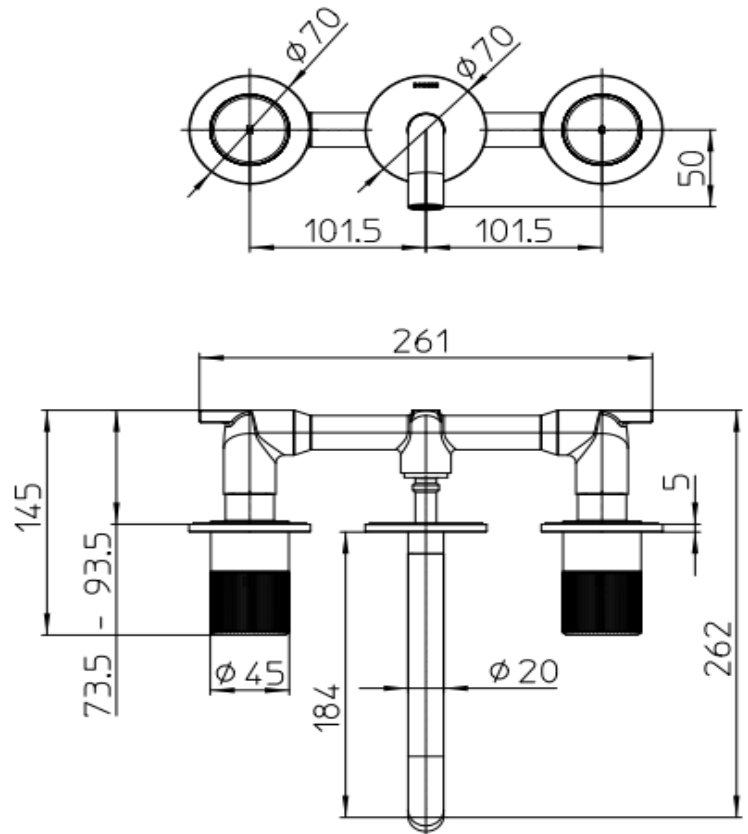

**SCHEDA TECNICA - TECHNICAL SHEET**

05/03/2025

Rev: 0

Codice - Code:**Z00910**PLY external parts for wall concealed
3 holes washbasin mixer with
washbasin spout**Descrizione - Description:**Parte esterna lavabo incasso a parete a 3 fori, bocca lavabo 184mm, attacchi G1/2" femmina,
senza scarico*Exposed parts for wall concealed 3 holes washbasin mixer, washbasin spout 184mm, 1/2" F
GAS connections, no pop-up waste***Tecnologia - Technology:***Aufputzteil für 3-Löcher Waschtisch Wandarmatur, Waschtisch 184mm, 1/2"iG GAS
Verbindungen, keine Ablaufgarnitur**Parties externes pour mitigeur lavabo 3 trous encastré au mur, bec lavabo 184mm, raccords
1/2 "F GAS, sans vidage**Partes a la vista para grupo lavabo mural 3 agujeros, boca de erogacion 184mm, conexiones
1/2 "H GAS, sin desagüe**Комплект настенный для раковины на 3 отверстия, излив 184 мм, подключение 1/2" F,
без донного клапана***Immagine Prodotto - Product Image****Disegni - Drawings**

Concealed part (Z00909) supplied separately

Grafico di portata - Flow rate diagram

	aerated spray
0	0,0
0,5	4,6
1	6,2
1,5	7,4
2	8,3
2,5	9,1
3	9,4
3,5	8,8
4	8,8
4,5	8,9
5	8,9
pressione bar	portata L/min

Le portate indicate sono valide solo in abbinamento all'incasso Z00909, acqua miscelata 50/50 calda e fredda
 Flow rate mentioned are valid only with the concealed part Z00909, mixed water 50/50 hot and cold

Materiali - Materials

Rosoni e manopole: Zama
Bocca lavabo: Ottone
Plates and handles: Zamak alloy
Washbasin spout: Brass

Certificazioni - Certifications

Conformità' - Conformity

Chrome plating: EN248