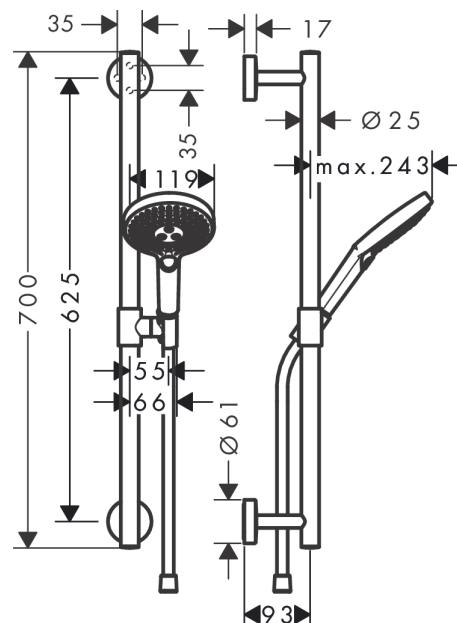

**Raindance Select S****Душевой набор 120 3jet со штангой 65 см**Поверхность: **Хромированный**    Артикульный номер: **26320000****Описание****Характеристики**

- состоит из: ручной душ, душевая штанга, шланг для душа, держатель
- размер головки душа: 125 мм
- тип струи: Rain, RainAir, Whirl
- удобный выбор струи с помощью кнопки Select
- держатель для ручного душа регулируется в положении 90°, поворачивается влево и вправо, вверх и вниз
- максимальный объем расхода воды при 3 барах: 15 л/мин
- металлический держатель для ручного душа
- настенный монтаж: винтовое крепление
- настенные держатели из металла
- профильная труба: круглые
- длина трубы: 700 мм
- диаметр душевой штанги: 25 мм
- дистанция сверления 625 мм
- штангу также можно использовать в качестве поручня — макс. нагрузка 200 кг
- шарнирный соединитель предотвращает спутывание шланга

## Raindance Select S

Душевой набор 120 3jet со штангой 65 см

Поверхность: Хромированный    Артикульный номер: 26320000

### График расхода воды

Расход измерен практически с помощью соответствующей арматуры (термостат/смеситель/скрытый клапан).

**Raindance Select S**

Душевой набор 120 3jet со штангой 65 см

Поверхность: Хромированный    Артикульный номер: 26320000

Год выпуска: &gt;04/16

Позиция	Описание	Артикульный номер	PC	PU
1	mounting set	98716000	-	1
2	tile-matching-disk 7 mm	96380000	-	1
3	O-ring 45x2,5	98432000	-	1
4	support element	98539000	-	1
5	O-Ring 50x2,5	95512000	-	1
6	escutcheon Ø 60 mm	92807000	-	1
7	flange	92739000	-	1
8	hollow set screw M4x5	92846000	-	1
9	support, assy	95480000	-	1
10	handshower	26530000	-	1
11	filter insert	97708000	-	1
12	shower hose Isiflex'B 1,60 m	28276000	-	1
13	seal	98058000	-	1