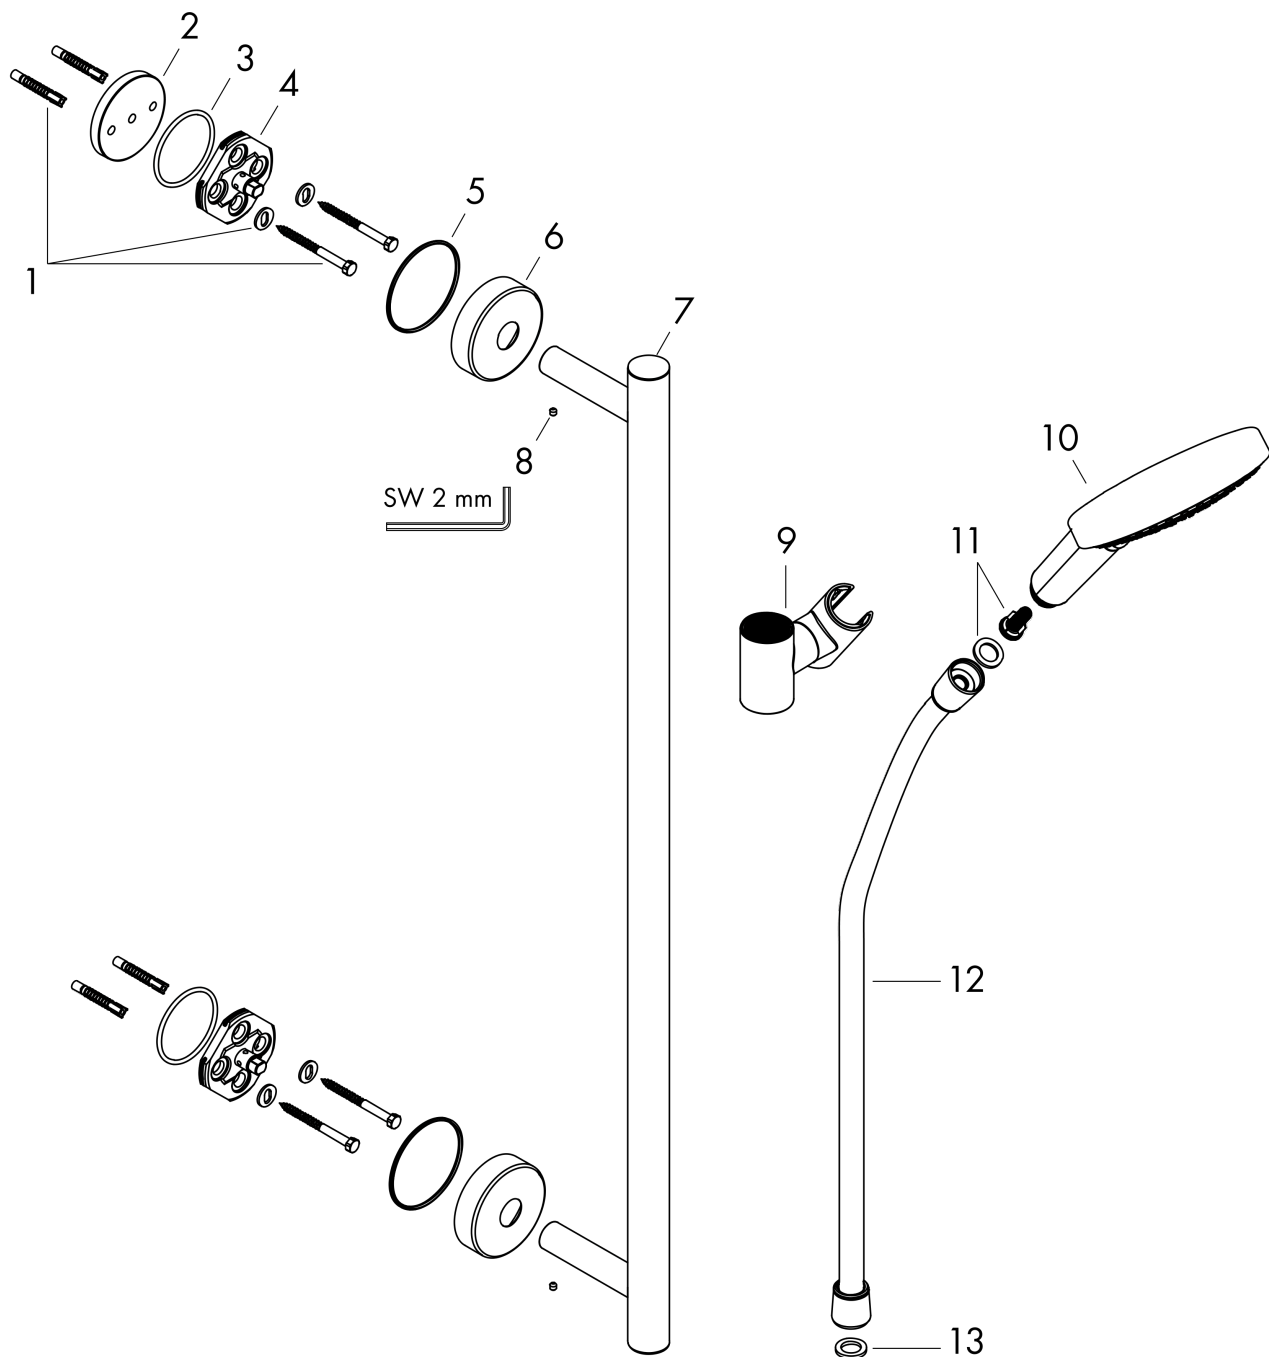

**Raindance Select S****Душевой набор 120 3jet со штангой 65 см**Поверхность: **Хромированный**    Артикульный номер: **26320000****Описание****Характеристики**

- состоит из: ручной душ, душевая штанга, шланг для душа, держатель
- размер головки душа: 125 мм
- тип струи: Rain, RainAir, Whirl
- удобный выбор струи с помощью кнопки Select
- держатель для ручного душа регулируется в положении 90°, поворачивается влево и вправо, вверх и вниз
- максимальный объем расхода воды при 3 барах: 15 л/мин
- металлический держатель для ручного душа
- настенный монтаж: винтовое крепление
- настенные держатели из металла
- профильная труба: круглые
- длина трубы: 700 мм
- диаметр душевой штанги: 25 мм
- дистанция сверления 625 мм
- штангу также можно использовать в качестве поручня — макс. нагрузка 200 кг
- шарнирный соединитель предотвращает спутывание шланга

### График расхода воды

Расход измерен практически с помощью соответствующей арматуры (термостат/смеситель/скрытый клапан).

**Raindance Select S**

Душевой набор 120 3jet со штангой 65 см

Поверхность: Хромированный    Артикульный номер: 26320000

Покомпонентное изображение

Год выпуска: >04/16

**Raindance Select S****Душевой набор 120 3jet со штангой 65 см**Поверхность: **Хромированный**    Артикульный номер: **26320000****Перечень запасных частей**

Год выпуска: &gt;04/16

Позиция	Описание	Артикульный номер	PC	PU
1	mounting set	98716000	-	1
2	tile-matching-disk 7 mm	96380000	-	1
3	O-ring 45x2,5	98432000	-	1
4	support element	98539000	-	1
5	O-Ring 50x2,5	95512000	-	1
6	escutcheon Ø 60 mm	92807000	-	1
7	flange	92739000	-	1
8	hollow set screw M4x5	92846000	-	1
9	support, assy	95480000	-	1
10	handshower	26530000	-	1
11	filter insert	97708000	-	1
12	shower hose Isiflex'B 1,60 m	28276000	-	1
13	seal	98058000	-	1