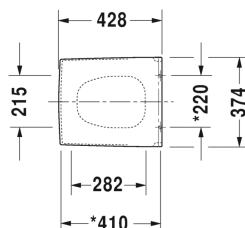

Vero Сиденье для унитаза # 006769..00

Сиденье для унитаза	Размеры	Вес	Номер заказа
съёмный вариант, петли: нерж. сталь, с автоматическим закрыванием			
Цвета			
00 Белый Alpin 08 Черный			
Вариант			
		2,500 кг	006769..00
Соответствующая продукция			
Унитаз комбинированный (не вкл. бачок), с вертикальным смывом, включая крепление, 370 x 630 мм	370 x 630 мм		211609
Унитаз подвесной с вертикальным смывом, 370 x 545 мм	370 x 545 мм		221709

All drawings contain the necessary measurements which are subject to standard tolerances. They are stated in mm and are non-binding. Exact measurements, in particular for customised installation scenarios, can only be taken from the finished piece.