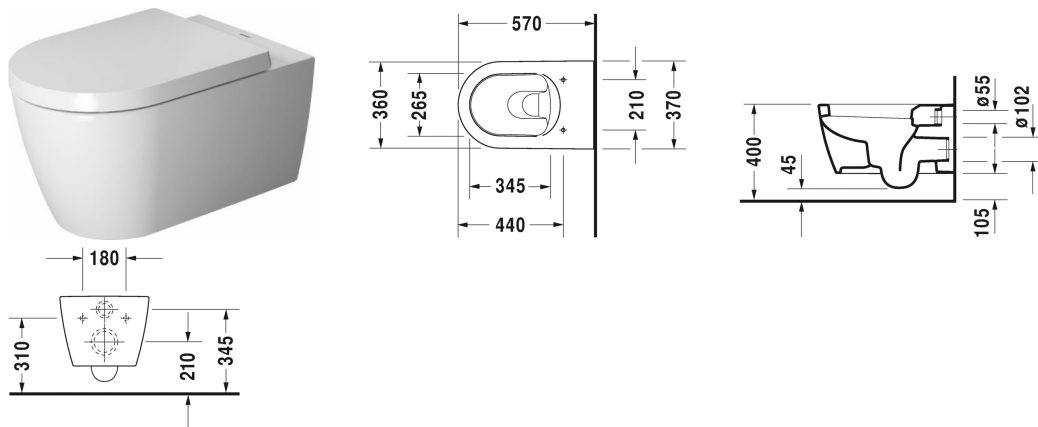

ME by Starck Унитаз подвесной # 252809..00 / 252809..00 / 252809..00 / 252809..00

| < 370 мм > |

| Унитаз подвесной | Размеры | Вес | Номер заказа |
|--|--------------|-----------|--------------|
| с вертикальным смывом, вкл. крепление Durafix, 4,5 л | | | |
| Цвета | | | |
| 00 Белый Alpin 20 HygieneGlaze (антибактериальная керамическая глазурь с практически неограниченной эффективностью) 26 White/White Satin Matt 90 White HygieneGlaze/White Satin Matt | | | |
| Вариант | | | |
| ◆ цвет внутри - белый, снаружи - белый | 370 x 570 мм | 26,000 кг | 252809..00 |
| ◆ цвет внутри - белый, снаружи - белый | 370 x 570 мм | 26,000 кг | 252809..00 |
| ◆ цвет внутри - белый, снаружи - белый шелковистоматовый | 370 x 570 мм | 26,000 кг | 252809..00 |
| ◆ цвет внутри - белый, снаружи - белый шелковистоматовый | 370 x 570 мм | 26,000 кг | 252809..00 |
| Справка | | | |
| Крепление Durafix для скрытого монтажа включено в поставку | | | |
| Сантехническая керамика со специальным покрытием WonderGliss остается чистой и красивой в течение долгого времени. При заказе WonderGliss добавьте "1" на 11-м месте в артикуле модели. | | | |
| Аксессуары для керамики | | | |
| Сиденье для унитаза съемный вариант, петли: нерж. сталь, с автоматическим опусканием | | 2,100 кг | 002009 |
| Сиденье для унитаза петли: нерж. сталь, без автоматического опускания | | 2,100 кг | 002001 |
| Принадлежности | | | |

ME by Starck Унитаз подвесной # 252809..00 / 252809..00 / 252809..00 / 252809..00

|< 370 мм >|

| | | | |
|--|---------------|----------|--------|
| Звукоизоляция для подвесного унитаза | | 0,300 кг | 005064 |
| Крепление для подвесного биде и подвесного унитаза | Ø 12 x 180 мм | 0,200 кг | 006500 |

Все чертежи содержат необходимые размеры с соблюдением стандартных допусков. Они указаны в мм и не являются обязательными. Точные размеры, в частности для монтажа по индивидуальному заказу, можно получить только по готовому изделию.