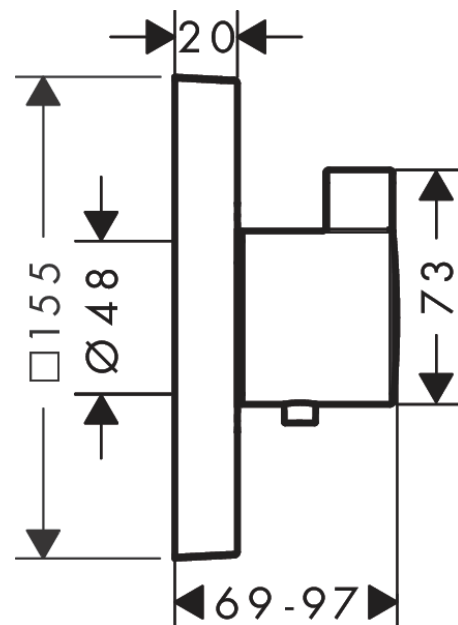

ShowerSelect

Термостат ShowerSelect HighFlow, CM

Поверхность: **Матовый черный хром** Артикульный номер: **15760340**

Описание

Характеристики

- картридж термостата
- максимальный объем расхода воды при 3 барах: 42 л/мин
- объем расхода воды верхнее выходное отверстие: 42 л/мин
- объем расхода воды нижнее выходное отверстие: 42 л/мин
- мин. напор воды: 1 бар
- макс. напор воды: 10 бар
- предохранительная остановка при 40 °C
- регулируемое ограничение температуры
- тип соединения: основной комплект
- грязеулавливающий фильтр в комплекте

Технология

Награды за дизайн

reddot winner 2021

Продукт

Чертеж

График расхода воды