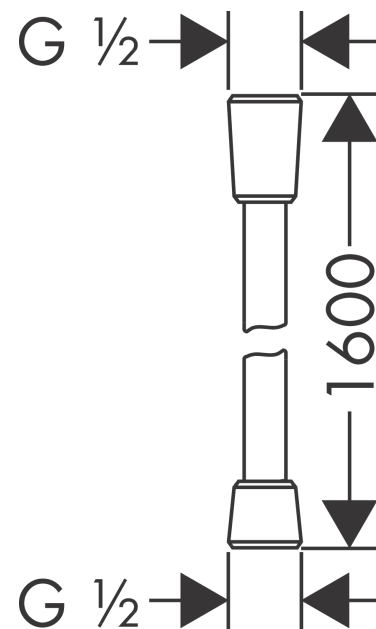

**Описание**

**Характеристики**

- высококачественный душевой шланг
- с пластиковым покрытием, легкий в очистке
- длина душевого шланга: 1,6м
- шарнирный соединитель предотвращает спутывание шланга
- защита от перегиба
- гайки душевого шланга: коническая гайка с обеих сторон
- соединительная резьба: G½

**Награды за дизайн**

reddot winner 2020

reddot winner 2021

**Продукт**

**Чертеж**

Isiflex

Душевой шланг 160 см

Матовая

бронза Артикулный номер: 28276140

Покомпонентное изображение

Год выпуска: >11/16

Isiflex

Душевой шланг 160 см

\u041F\u043E\u0432\u0435\u0440\u043D\u0445\u043E\u0432\u044C\u043C\u043E\u0435 \u043C\u0430\u0442\u043E\u0432\u0430\u044F

бронза Артикулный номер: 28276140

Перечень запасных частей

Год выпуска: >11/16

Позиция	Описание	Артикулный номер	PC	PU
1	seal	98058000	-	1