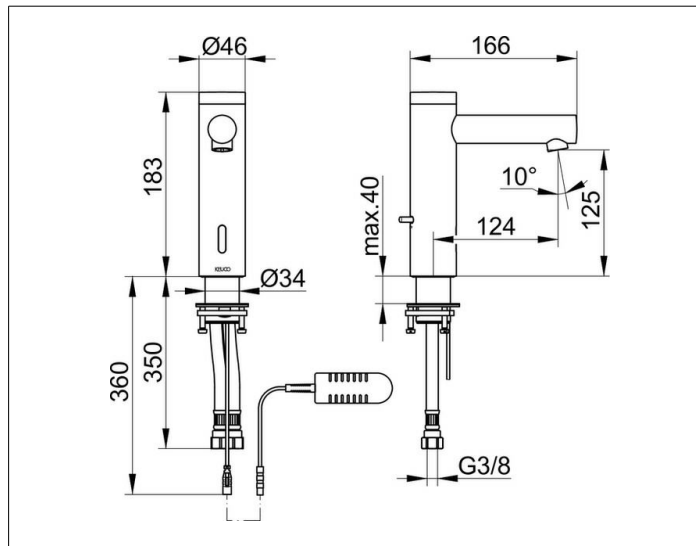

IXMO  
59512011100 Elektronik-Waschtischmischer

ИЗДЕЛИЕ

ЧЕРТЕЖ

ПОВЕРХНОСТЬ

хром

ГАБАРИТЫ

IXMO Pure