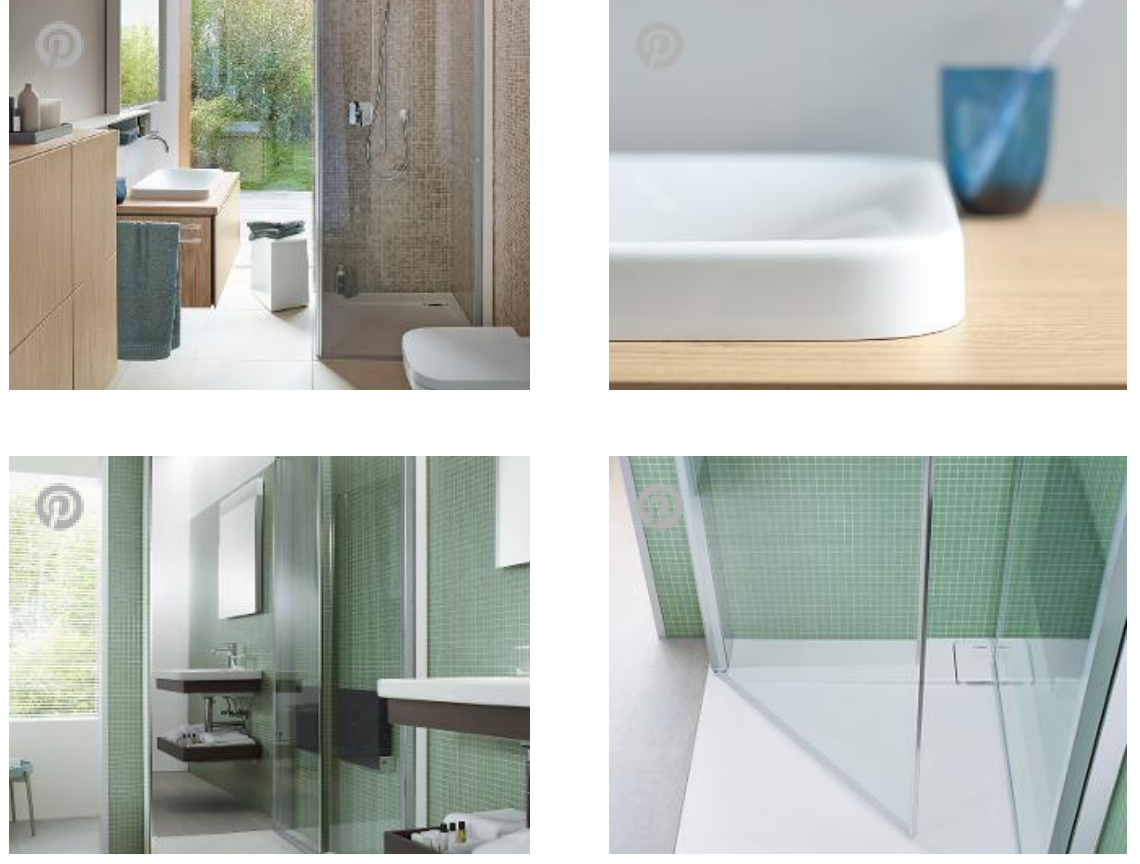

[P3 Comforts →](#)

Продукция для ванной, предназначенная для комфорта

Изделия серии P3 Comforts обеспечивают комфорт благодаря своим особым свойствам. Например, асимметричный умывальник для мебели (ширина 1050 мм) с широкой свободной поверхностью, расположенной слева или справа по выбору. Мягкие переходы керамики дарят наслаждение и при прикосновении.

[P3 Comforts →](#)

Хороший дизайн должен быть чувственным и вместе с тем функциональным

Дизайн серии P3 Comforts именно такой. Узкий край раковины красиво выглядит, приятен на ощупь и в то же время функционален: вы получаете максимально большое внутреннее пространство раковины. Предлагается и для классического умывальника (шириной 600 или 650 мм) с пьедесталом либо полупьедесталом.

[P3 Comforts →](#)

Идеален для гостевой ванной и туалета

Именно в умывальнике для рук (ширина 450 мм) характерный узкий край позволяет максимально использовать пространство в тесном помещении.

В версии шириной 500 мм с особо малым выступом смеситель располагается сбоку, чтобы сэкономить еще больше драгоценного места.

[P3 Comforts →](#)

Комплексный ассортимент для ограниченного пространства гостевой ванной

В ограниченном пространстве гостевой ванной P3 Comforts тоже может продемонстрировать свои сильные стороны, как комплексная серия. Накладная раковина в комбинации с мебельным основанием серии L-Cube, поддон для душа с перегородкой OpenSpace B и напольный унитаз составляют функциональное и универсальное решение для гостевой ванной.