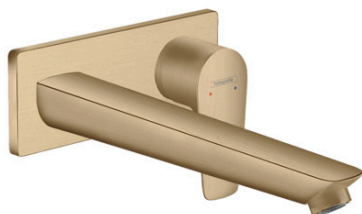

Talis E

Смеситель для раковины, однорычажный, СМ, излив 225 мм

Поверхности : шлиф. бронза Артикулный номер: 71734140

Описание

Характеристики

- состоит из: смеситель для раковины, однорычажный, скрытого монтажа, настенный, слив/перелив
- выступ 225 мм
- тип струи: обычная струя
- максимальный расход воды при 3 бар: 5 л/мин
- керамический узел смешивания
- регулируемое ограничение температуры
- подходит для проточных водонагревателей
- материал сливного набора: металл
- вид соединения: скрытая часть
- с возможностью размещения рукоятки справа или слева
- сливной набор без опции перекрытия стока

Технология

Награды за дизайн

Продукт

Чертеж