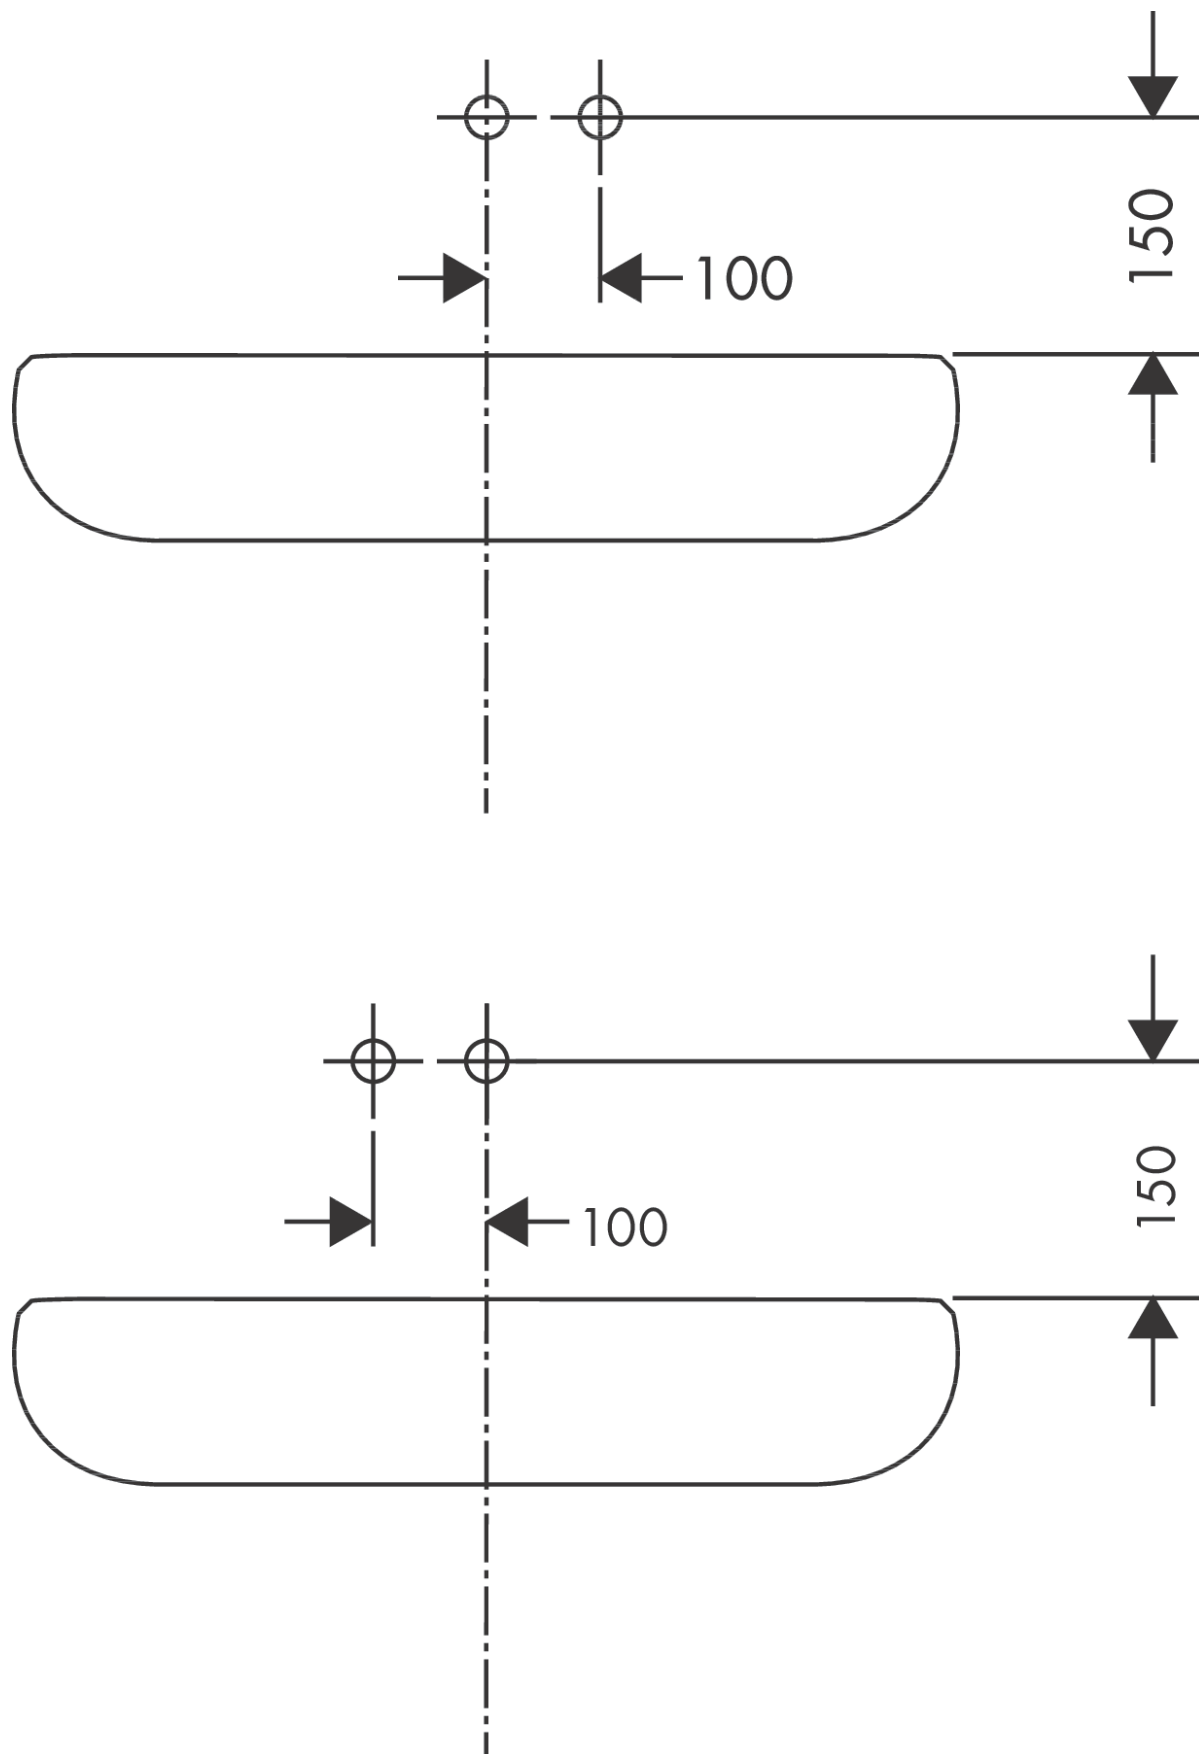

Talis E

Смеситель для раковины, однорычажный, СМ, излив 225 мм

Поверхности : шлиф. бронза Артикулный номер: 71734140

Пример монтажа