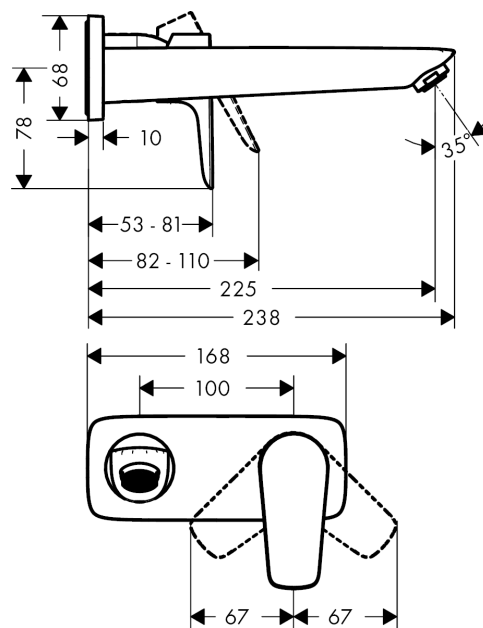

Talis E

Смеситель для раковины, однорычажный, СМ, излив 225 мм

Поверхности : шлиф. бронза Артикулный номер: 71734140

Описание

Характеристики

- состоит из: смеситель для раковины, однорычажный, скрытого монтажа, настенный, слив/перелив
- выступ 225 мм
- тип струи: обычная струя
- максимальный расход воды при 3 бар: 5 л/мин
- керамический узел смешивания
- регулируемое ограничение температуры
- подходит для проточных водонагревателей
- материал сливного набора: металл
- вид соединения: скрытая часть
- с возможностью размещения рукоятки справа или слева
- сливной набор без опции перекрытия стока

Технология

Награды за дизайн

Продукт

Чертеж