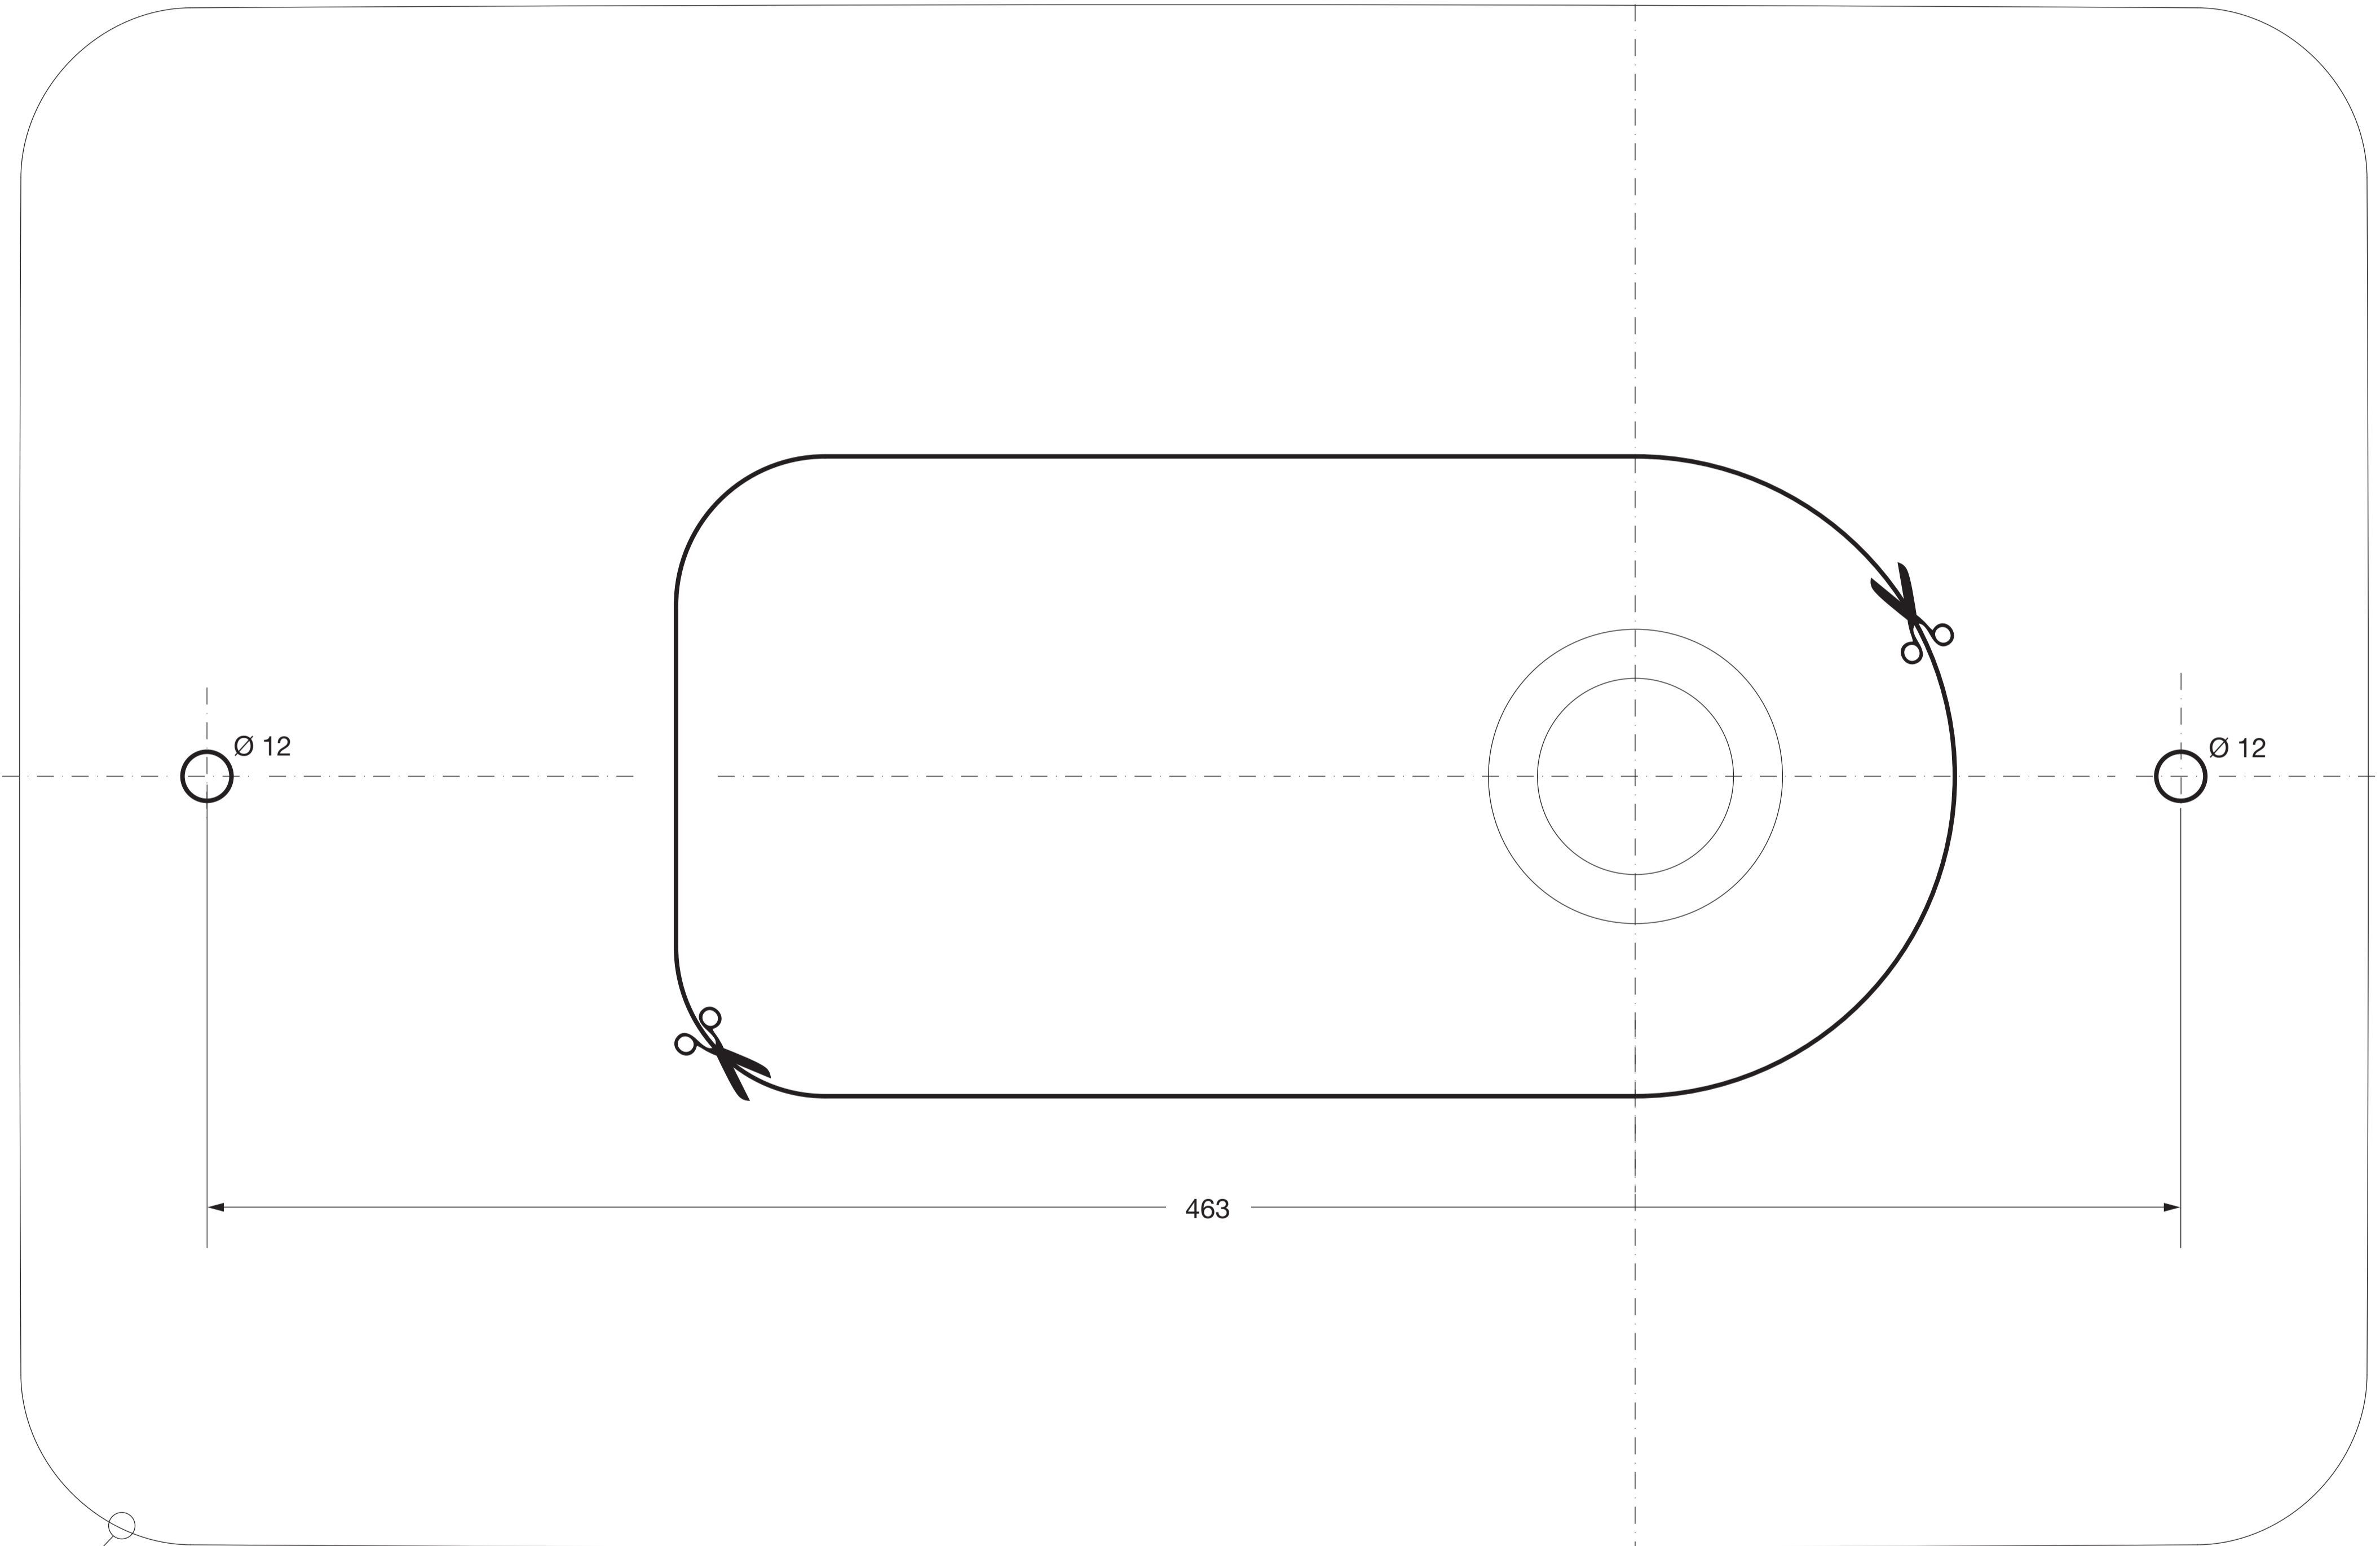

LAUFEN VAL

8.1228.2

Waschtisch-Schale
Vasque pour table de toilette
Bacino
Washbasin in bowl
Lavabo de sobreencimera
Waskom
Umyvadlová misa
Praštuvas – dubuo
Umywalka nablatowa
Mosdótá
Раковина-чаша
Стоящ умивалник

25/06/15 8.9828.2.000.000.1 KRA

Aussenkontur Keramik
Contour externe ceramique
Profilo esterno ceramica
Outer Contour Ceramic
Contorno exterior cerámica
Buitenste omtrek keramiek
Tvarovaná keramika
Kontúra keramika
Kształt ceramiki
A kerámia külső kontúrja
Формы керамики
Керамична форма