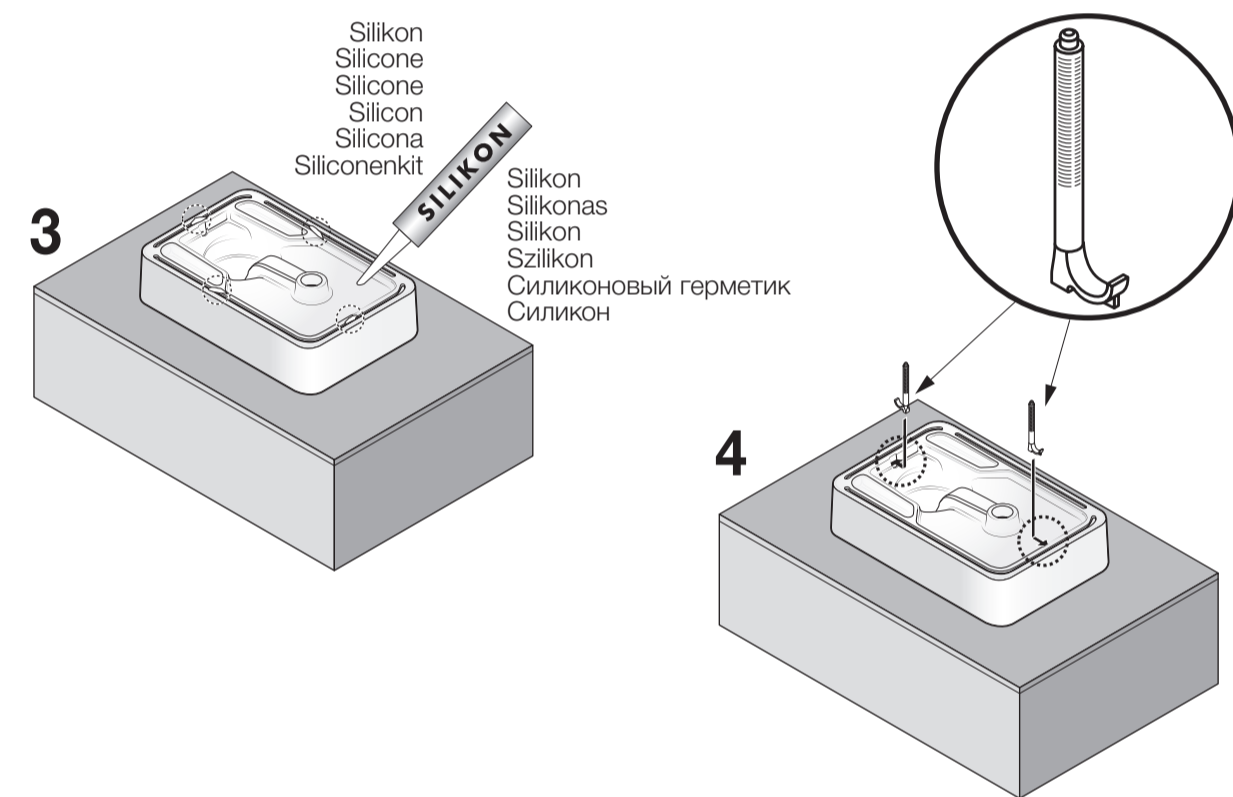

LAUFEN VAL

8.1228.2

Waschtisch-Schale
Vasque pour table de toilette
Bacino
Washbasin in bowl
Lavabo de sobreencimera
Waskom
Umyvadlová misa
Praštuvas – dubuo
Umywalka nablatowa
Mosdótá
Раковина-чаша
Стоящ умивалник

8.9828.2

Schablone
Gabarit
Sagoma
Template
Plantilla
Šabloun
Šablona
Šablonas
Szablon
Sablon
Лекало
Шаблон

LAUFEN

Laufen Bathrooms AG
Wahlenstrasse 46
CH-4242 Laufen, Switzerland
www.laufen.com

DE/FR/IT/EN/ES/NL/CS/LT/PL/HU/RU/BG

25/06/15 8.9828.2.000.000.1 KRA