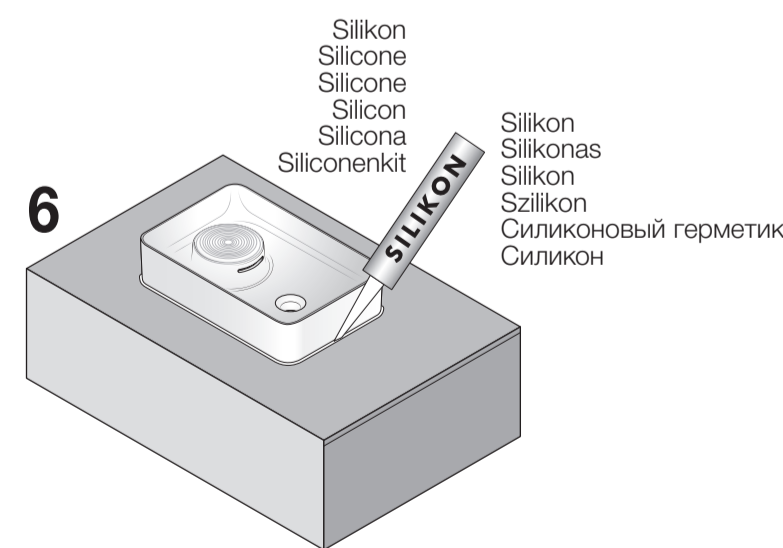

LAUFEN VAL

8.1228.2

Waschtisch-Schale
Vasque pour table de toilette
Bacino
Washbasin in bowl
Lavabo de sobreencimera
Waskom
Umyvadlová misa
Praštuvas – dubuo
Umywalka nablatowa
Mosdótá
Раковина-чаша
Стоящ умивалник

8.9828.2

Schablone
Gabarit
Sagoma
Template
Plantilla
Šabloun
Šablona
Šablonas
Szablon
Sablon
Лекало
Шаблон

LAUFEN

Laufen Bathrooms AG
Wahlenstrasse 46
CH-4242 Laufen, Switzerland
www.laufen.com

DE/FR/IT/EN/ES/NL/CS/LT/PL/HU/RU/BG

25/06/15 8.9828.2.000.000.1 KRA