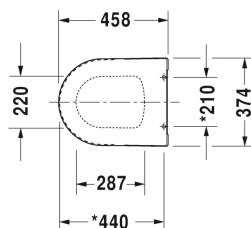

ME by Starck Сиденье для унитаза # 002001..00 / 002001..00

Сиденье для унитаза	Размеры	Вес	Номер заказа
петли: нерж. сталь, без автоматического опускания			
Цвета			
00 Белый Alpin 26 White/White Satin Matt			
Вариант			
цвет внутри - белый, снаружи - белый		2,100 кг	002001..00
цвет внутри - белый, снаружи - белый шелковисто-матовый		2,100 кг	002001..00

Все чертежи содержат необходимые размеры с соблюдением стандартных допусков. Они указаны в мм и не являются обязательными. Точные размеры, в частности для монтажа по индивидуальному заказу, можно получить только по готовому изделию.