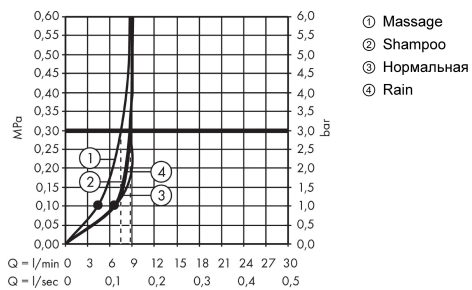

### Чертеж

### График расхода воды

Расход измерен практически с помощью соответствующей арматуры (термостат/смеситель/скрытый клапан).