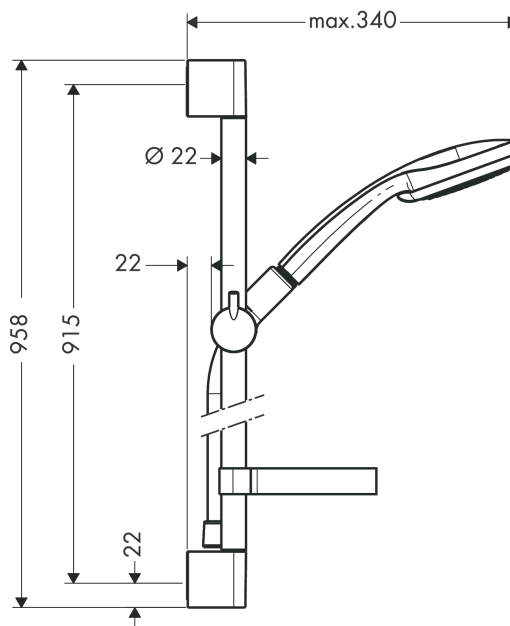

Срома 100

Душевой набор Срома 100 Vario EcoSmart/Unica'C 0,90 м, 1/2', 9 л/мин

Поверхности : **хром** Артикульный номер: **27653000**

Описание

Характеристики

- состоит из: ручной душ, душевая штанга, шланг для душа, ползунок, мыльница
- размер душевого диска: 100 мм
- тип струи: Rain, обычная, Shampoo, массажная
- переключение типов струи с помощью вращающегося душевого диска
- со стороны душа упорный подшипник, предотвращающий перекручивание душевого шланга
- держатель ручного душа регулируется в пределах 90°, поворачивается вправо и влево, перемещается вверх и вниз
- максимальный расход воды при 3 бар: 9 л/мин
- хромированные настенные крепления из пластика

Технология

Продукт

Чертеж