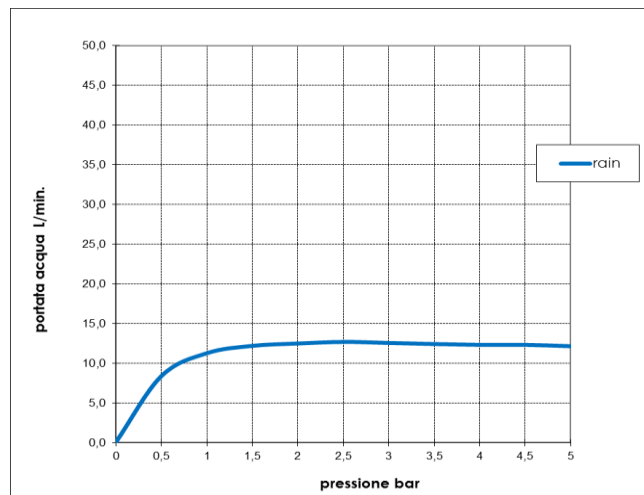

Codice - Code:

H31430G

APICE showerhead Ø280 with vertical shower arm

Descrizione - Description:

Set soffione APICE Ø280 mm con braccio doccia verticale in ottone Ø21x300mm 1/2" MM

APICE showerhead Ø280 mm with vertical brass shower arm Ø21x300 mm 1/2" MM

Brauseset bestehend aus APICE Kopfbrause Ø280 mm und senkrechttem Deckenarm aus Messing Ø21x300mm 1/2" aG x 1/2" aG

Tecnologia - Technology:

Ensemble douche composé par pomme douche APICE Ø280 mm et bras douche vertical en laiton Ø21x300mm connexions 1/2"M x 1/2"M

Kit rociador APICE Ø280 mm y brazo ducha vertical en latón Ø21x300mm 1/2" MM

Комплект: верхний душ APICE Ø280 мм и потолочный кронштейн из латуни Ø21x300мм 1/2" MM

Immagine Prodotto - Product Image

Disegni - Drawings

Grafico di portata - Flow rate diagram

	rain
0	0,0
0,5	8,4
1	11,3
1,5	12,2
2	12,5
2,5	12,7
3	12,6
3,5	12,4
4	12,3
4,5	12,3
5	12,2
pressione bar	portata L/min

Caratteristiche idrauliche - Hydraulic features