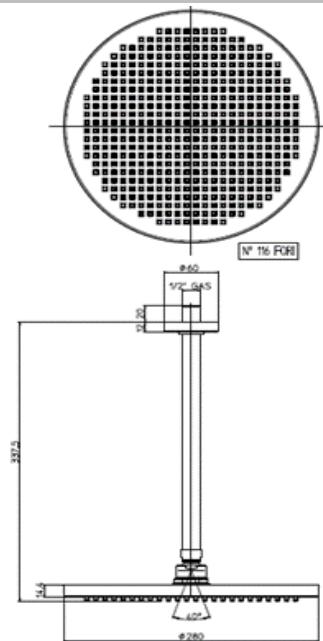

Codice - Code:

H31430G

APICE showerhead Ø280 with vertical shower arm

Descrizione - Description:

Set soffione APICE Ø280 mm con braccio doccia verticale in ottone Ø21x300mm 1/2" MM

APICE showerhead Ø280 mm with vertical brass shower arm Ø21x300 mm 1/2" MM

Brauseset bestehend aus APICE Kopfbrause Ø280 mm und senkrechttem Deckenarm aus Messing Ø21x300mm 1/2" aG x 1/2" aG

Tecnologia - Technology:

Ensemble douche composé par pomme douche APICE Ø280 mm et bras douche vertical en laiton Ø21x300mm connexions 1/2"M x 1/2"M

Kit rociador APICE Ø280 mm y brazo ducha vertical en latón Ø21x300mm 1/2" MM

Комплект: верхний душ APICE Ø280 мм и потолочный кронштейн из латуни Ø21x300мм 1/2" MM

Immagine Prodotto - Product Image

Disegni - Drawings

Grafico di portata - Flow rate diagram

	rain
0	0,0
0,5	8,4
1	11,3
1,5	12,2
2	12,5
2,5	12,7
3	12,6
3,5	12,4
4	12,3
4,5	12,3
5	12,2
pressione bar	portata L/min

Caratteristiche idrauliche - Hydraulic features