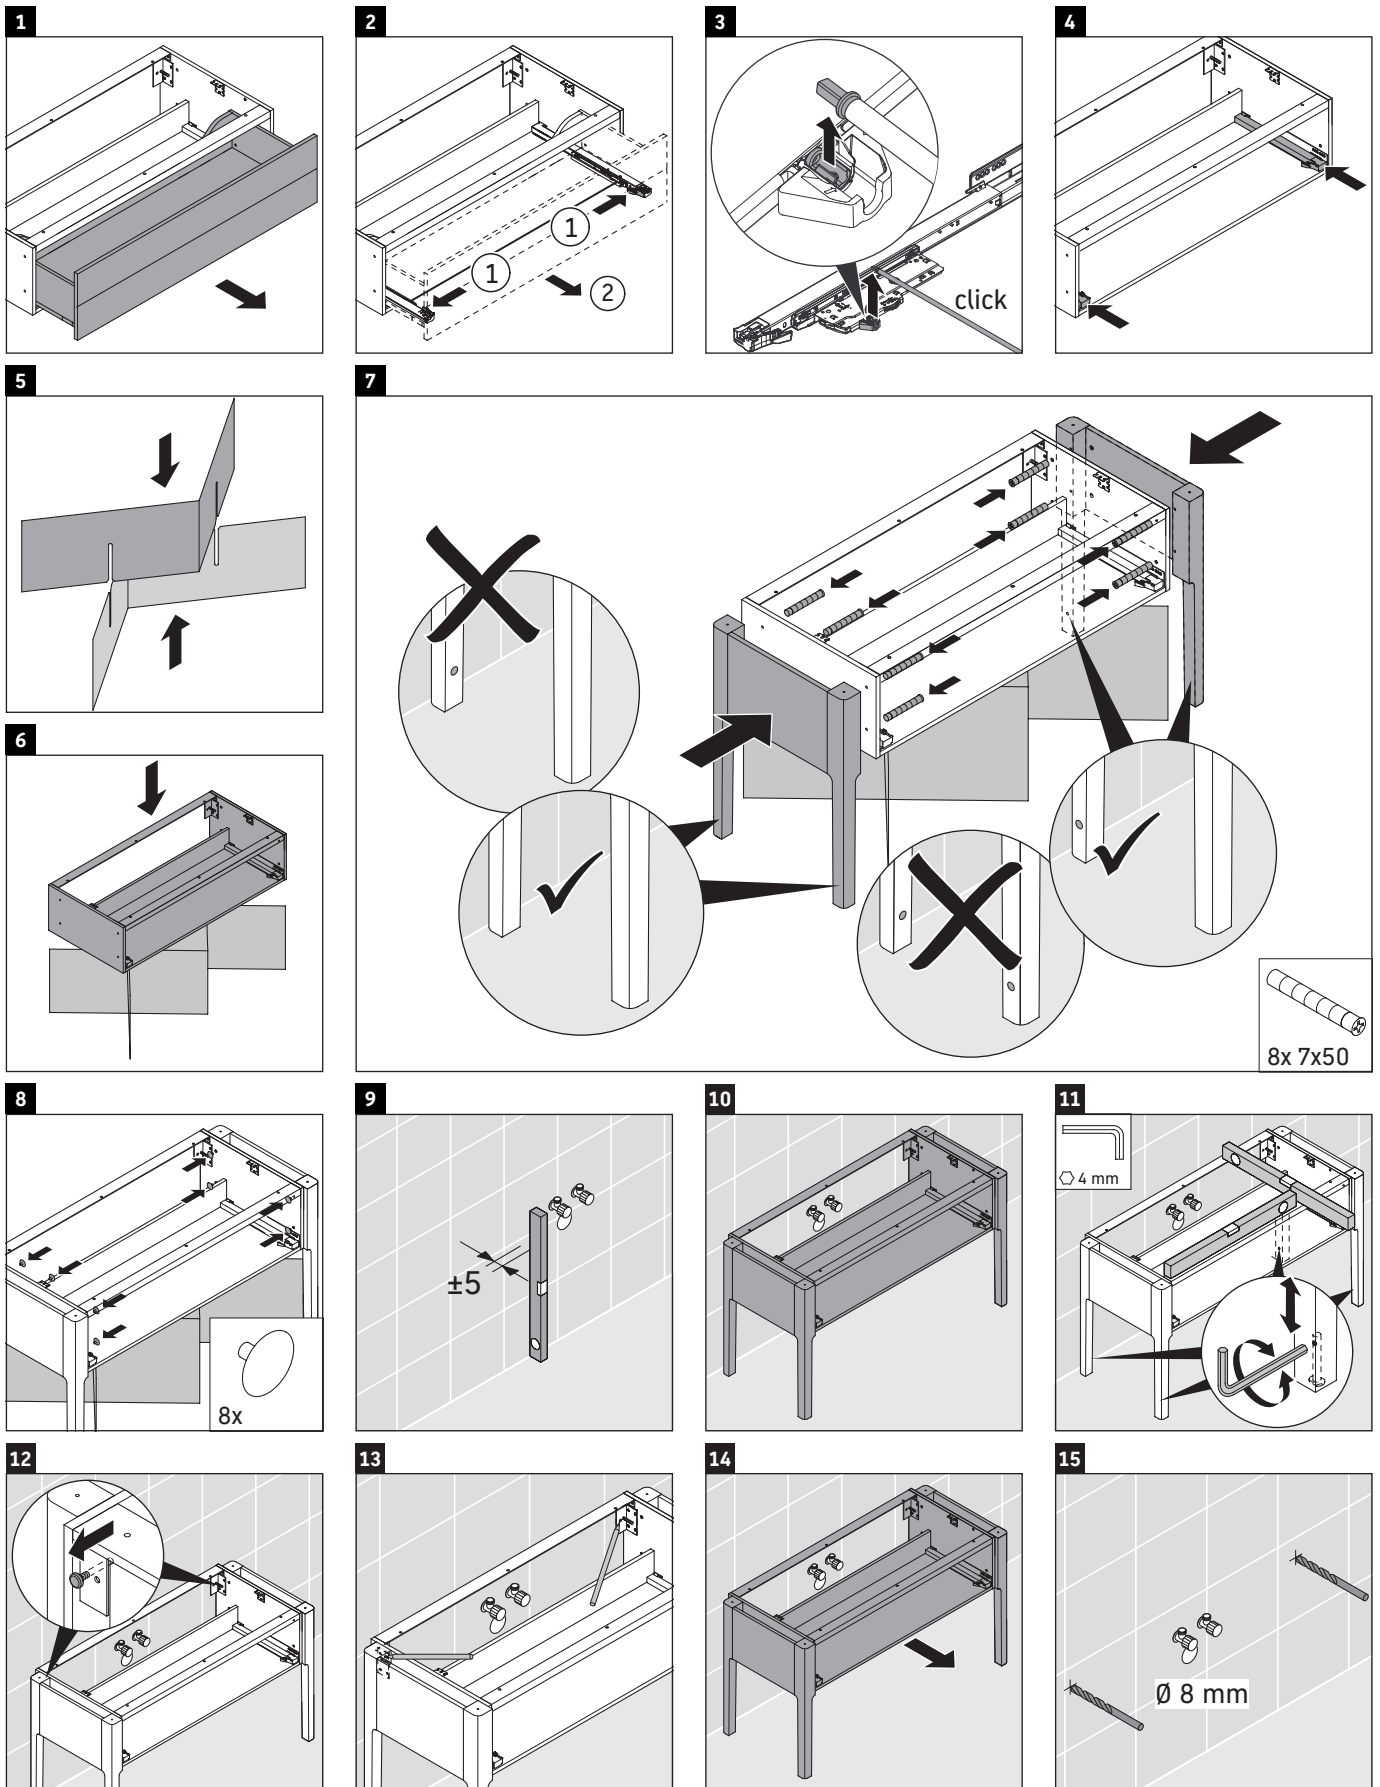

Duravit AG, Werderstr. 36, 78132 Hornberg, Germany, Phone +49 78 33 700, Fax +49 78 33 70 289, info@duravit.de, www.duravit.de