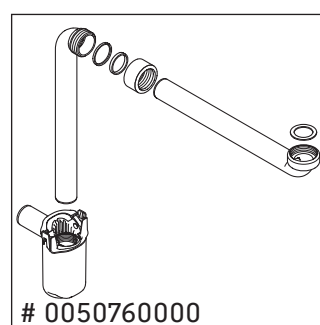

Luv

LU 9561

Инструкция по монтажу

D	20 mm	25 mm
X	620 mm	615 mm
Y	570 mm	565 mm

Соблюдайте все дополнительные инструкции по монтажу!

Указания по применению

Серия мебели для ванной комнаты соответствует действующим нормам и директивам на момент поставки и сконструирована для использования в ванных комнатах. Непосредственное орошение водой, например, во время мытья под душем следует избегать.