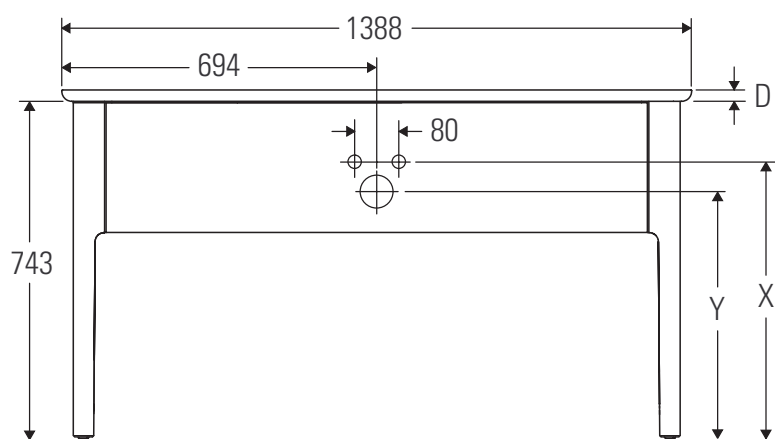

Luv

LU 9561

Инструкция по монтажу

D	20 mm	25 mm
X	620 mm	615 mm
Y	570 mm	565 mm

Соблюдайте все дополнительные инструкции по монтажу!

Указания по применению

Серия мебели для ванной комнаты соответствует действующим нормам и директивам на момент поставки и сконструирована для использования в ванных комнатах. Непосредственное орошение водой, например, во время мытья под душем следует избегать.