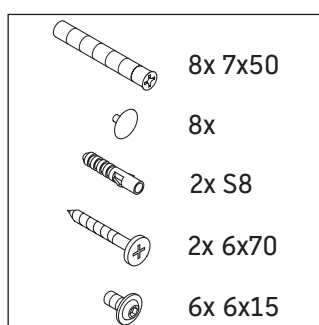

Luv

LU 9561

Инструкция по монтажу

D	20 mm	25 mm
X	620 mm	615 mm
Y	570 mm	565 mm

Соблюдайте все дополнительные инструкции по монтажу!

Указания по применению

Серия мебели для ванной комнаты соответствует действующим нормам и директивам на момент поставки и сконструирована для использования в ванных комнатах. Непосредственное орошение водой, например, во время мытья под душем следует избегать.