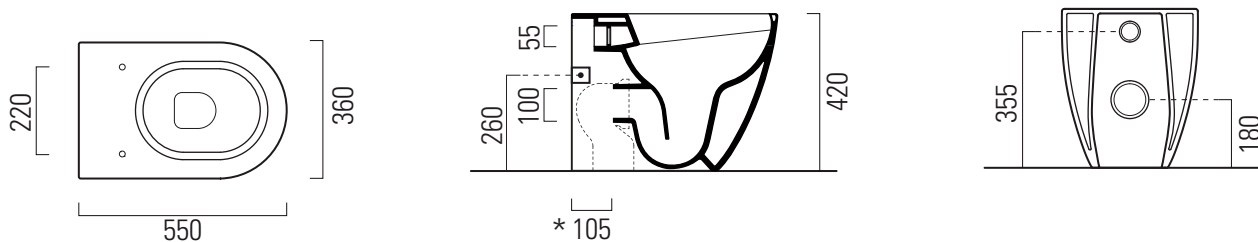

## 55×36 swirlflush

Wc  
55×36 cm  
30,5 kg

WC predisposto per scarico a parete oppure a pavimento tramite curva tecnica, con sistema di scarico **Swirlflush®**

Back to wall Wc with wall or floor (through a pipe fitting) outlet with **Swirlflush®** system.

Raccordi di scarico - Flushing connections	Codici - Codes	Interasse - Distance
	MCURVA	* 105 mm
	MCURVA90	* 70 mm

**Testato con i seguenti dispositivi di scarico | Tested with the following flushing mechanisms**  
 GEBERIT art. 109.770.00.1 h1060mm - OLI 74 plus h1050mm - VALSIR Winner S h1140mm - VALSIR Tropea S h1060mm - VALSIR Cubik S h1060mm  
 VIEGA art. 771 904 h1000mm - VIEGA art. 771 904 h920mm - TECE BOX art. 9041012 h1060mm - GEBERIT art. 109.790.00.1 h1045mm GROHE art. 38863 h1045  
 TECE Box Octa h1075 art. 9370500